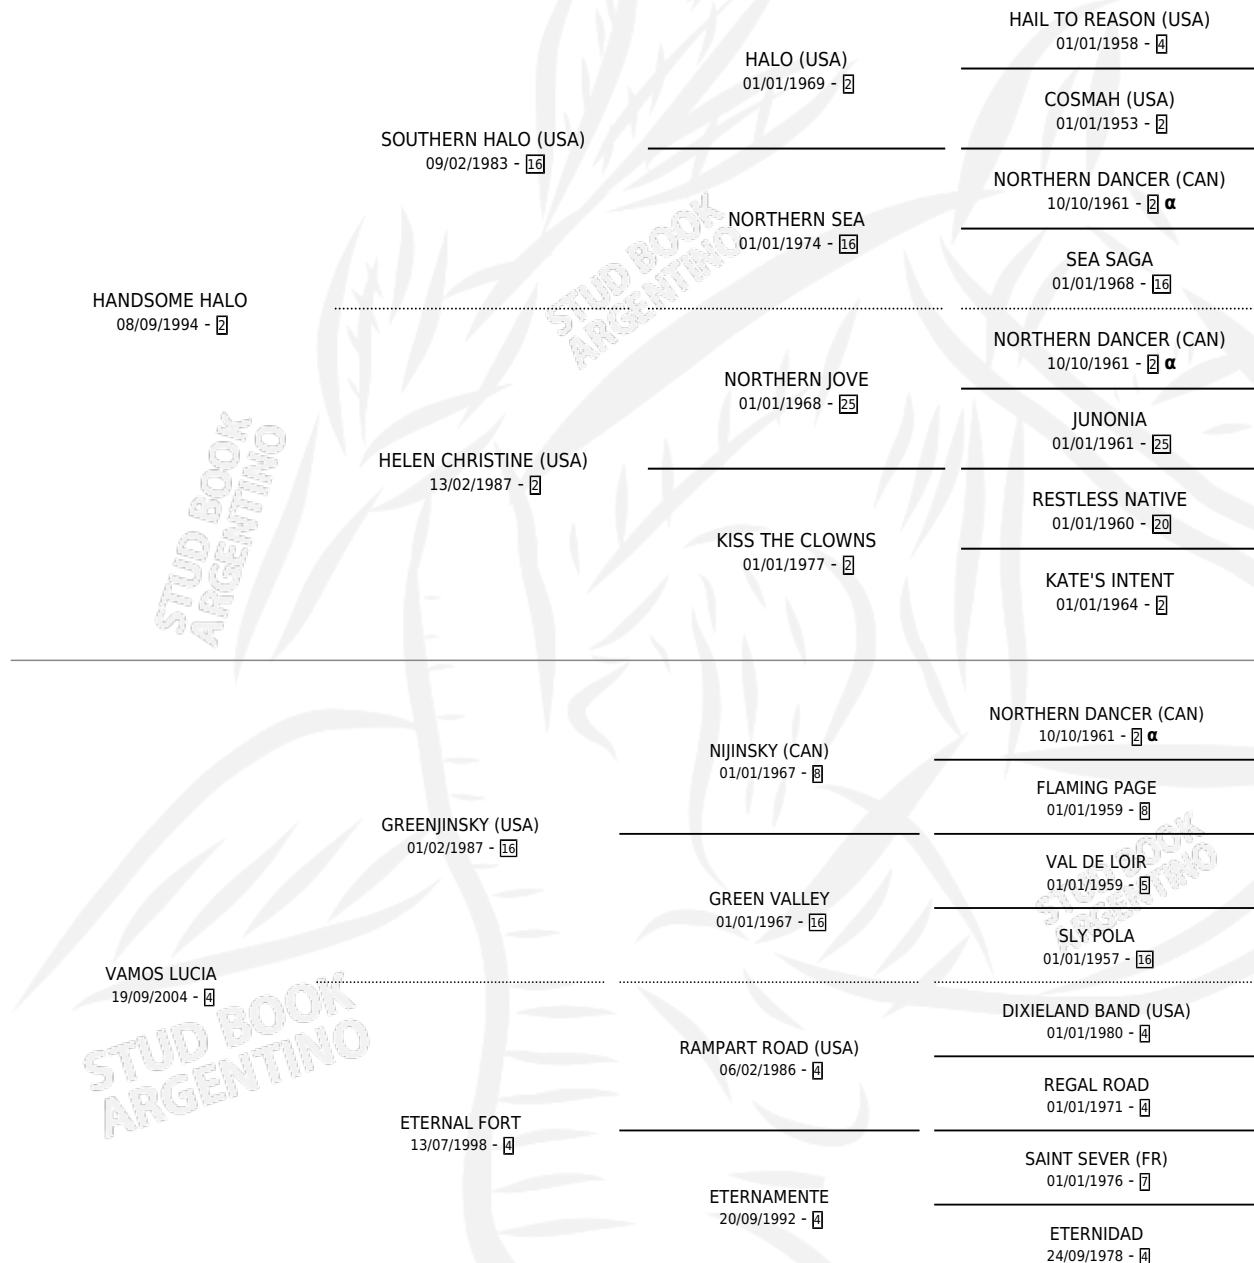

MILEY UNA NOCHE

por **HANDSOME HALO** y **VAMOS LUCIA** por **GREENJINSKY** (USA)

Argentina · Hembra · Zaino · SP · 18/11/2008
Familia 4-k · Volumen 40

ESTADO

TIPIFICACIÓN SANGUÍNEA	X
TIPIFICACIÓN POR ADN	✓
PASAPORTE	✓
IDENTIFICACIÓN POR MICROCHIP	✓
REPRODUCTOR	✓

Lugar de nacimiento: Don Teo
Criador: Kilimanjaro

~

HIJOS

	MACHOS	HEMBRAS
1 NACIERON	0	1
SIN ACTUACIONES		

PEDIGREE

INBREEDING : α