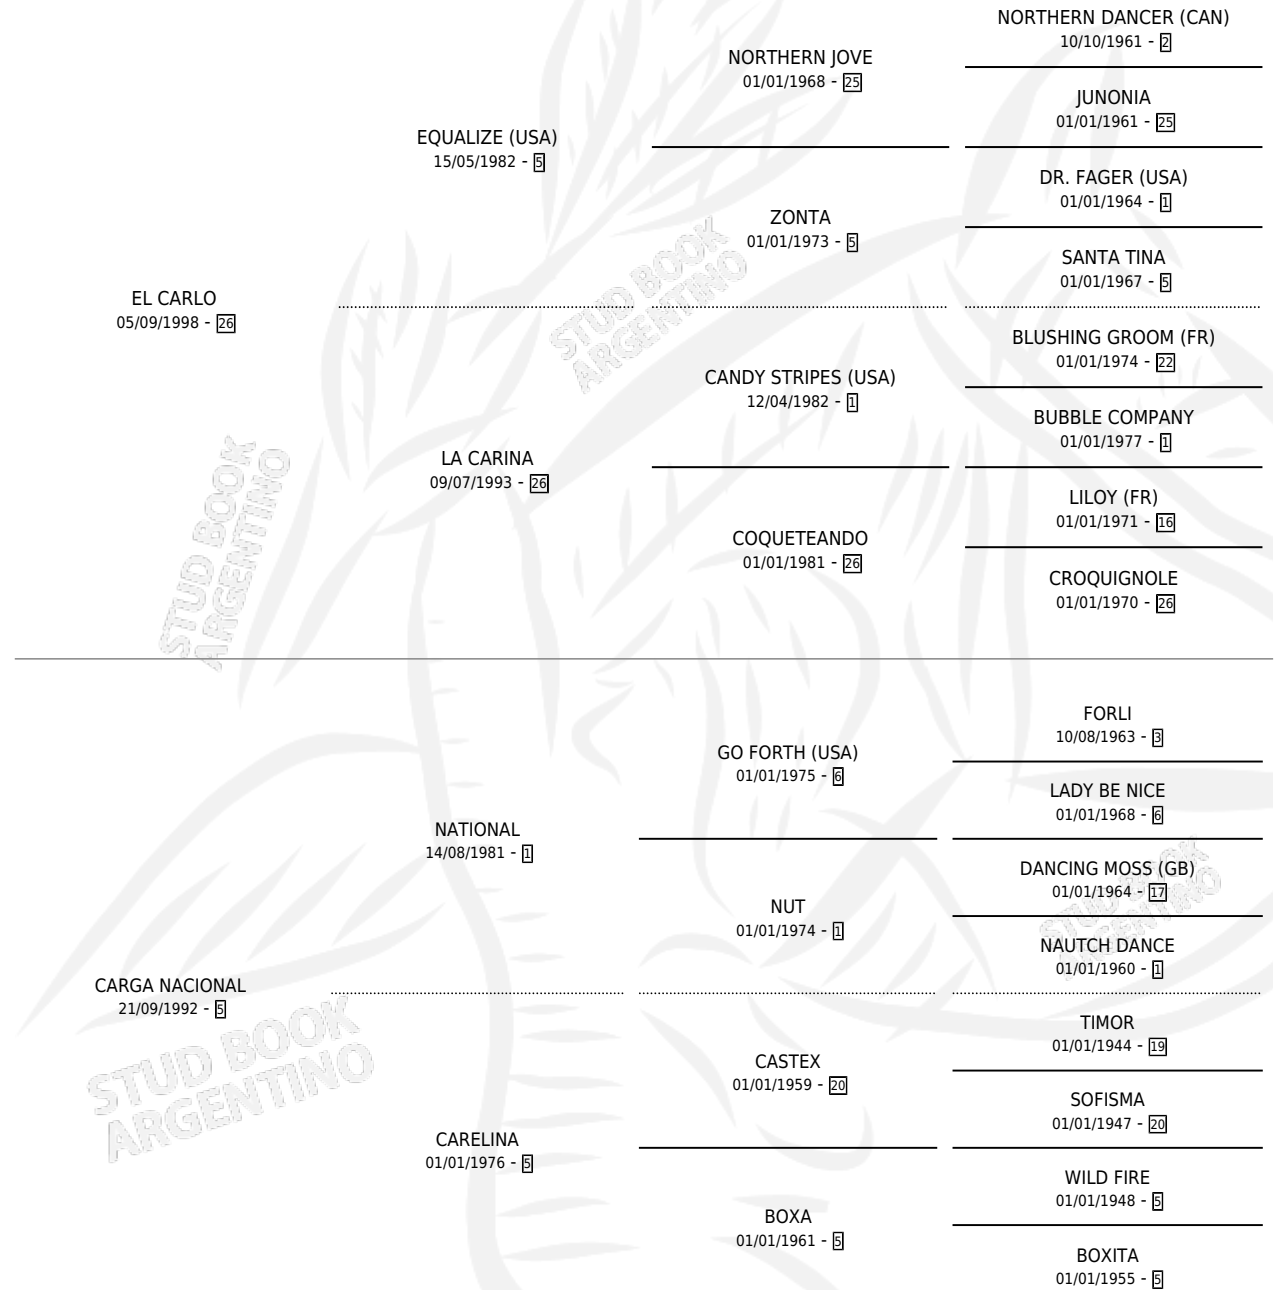

DON POTRO

por **EL CARLO** y **CARGA NACIONAL** por **NATIONAL**

Argentina · Macho · Alazan o Tordillo · SP · 31/10/2008
Familia 5-e · Volumen 40

ESTADO

TIPIFICACIÓN SANGUÍNEA	X
TIPIFICACIÓN POR ADN	X
PASAPORTE	X
IDENTIFICACIÓN POR MICROCHIP	X
REPRODUCTOR	X

Lugar de nacimiento: Campo particular

Criador: Sin dato

PEDIGREE