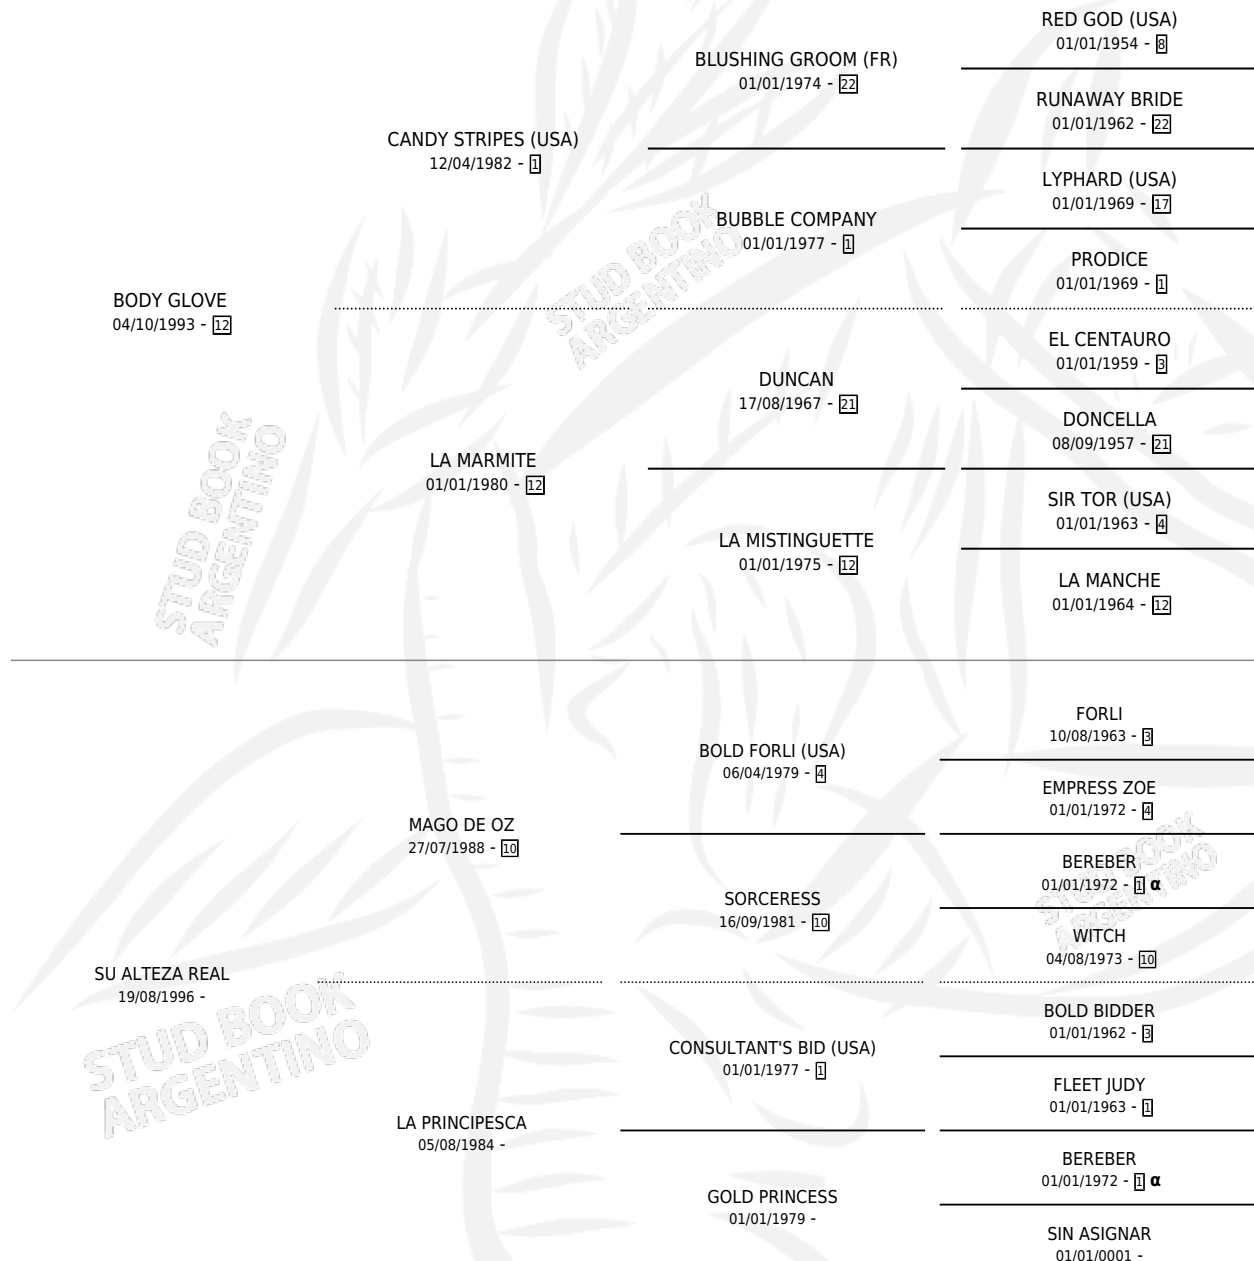

VAMOS DON CACHU

por **BODY GLOVE** y **SU ALTEZA REAL** por **MAGO DE OZ**

Argentina · Macho · Zaino · SP · 21/10/2008
Familia · Volumen 40

ESTADO

TIPIFICACIÓN SANGUÍNEA	X
TIPIFICACIÓN POR ADN	X
PASAPORTE	X
IDENTIFICACIÓN POR MICROCHIP	X
REPRODUCTOR	X

Lugar de nacimiento: Campo particular

Criador: Echenique Fernando

PEDIGREE

INBREEDING : α

VAMOS DON CACHU

Datos oficiales del Stud Book Argentino

Documento generado el 14/05/2026

studbook.org.ar