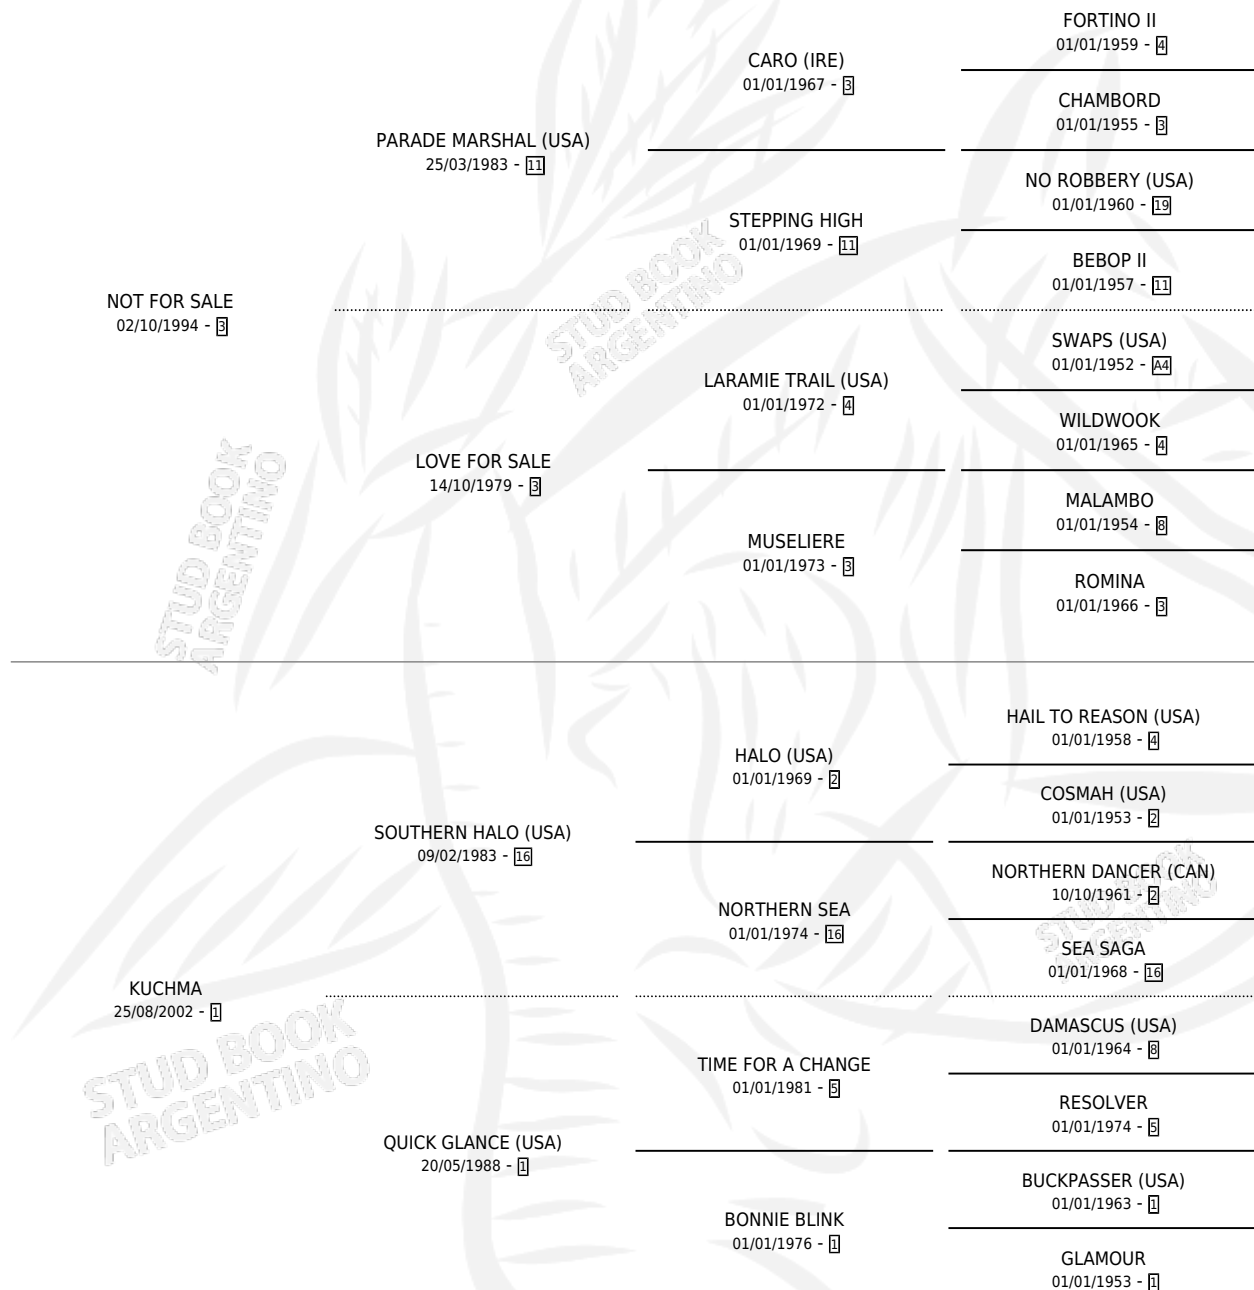

XALA

por NOT FOR SALE y KUCHMA por SOUTHERN HALO (USA)

Argentina · Macho · Alazan · SP · 02/08/2008
Familia 1-x · Volumen 40

ESTADO

TIPIFICACIÓN SANGUÍNEA	X
TIPIFICACIÓN POR ADN	✓
PASAPORTE	✓
IDENTIFICACIÓN POR MICROCHIP	✓
REPRODUCTOR	X

Lugar de nacimiento: El Wing
Criador: El Wing

PEDIGREE

CAMPAÑA

Solo carreras oficiales de Argentina

POR EDAD

EDAD	CC	1°	2°	3°	4°	5°	NP	CLC	CLG	CLCG1	CLGG1	IMPORTE	GANANCIA / CC
3 AÑOS	3	0	0	1	0	0	2	0	0	0	0	\$10,460	\$3,487
4 AÑOS	3	0	1	0	0	1	1	0	0	0	0	\$9,680	\$3,227
5 AÑOS	17	0	2	1	4	2	8	0	0	0	0	\$41,130	\$2,419
6 AÑOS	8	1	0	0	3	0	4	0	0	0	0	\$39,300	\$4,913
TOTALES	31	1	3	2	7	3	15	0	0	0	0	\$100,570	\$3,244
%		3.2%	9.7%	6.5%	22.6%	9.7%	48.4%	0.0%	0.0%	0.0%	0.0%		