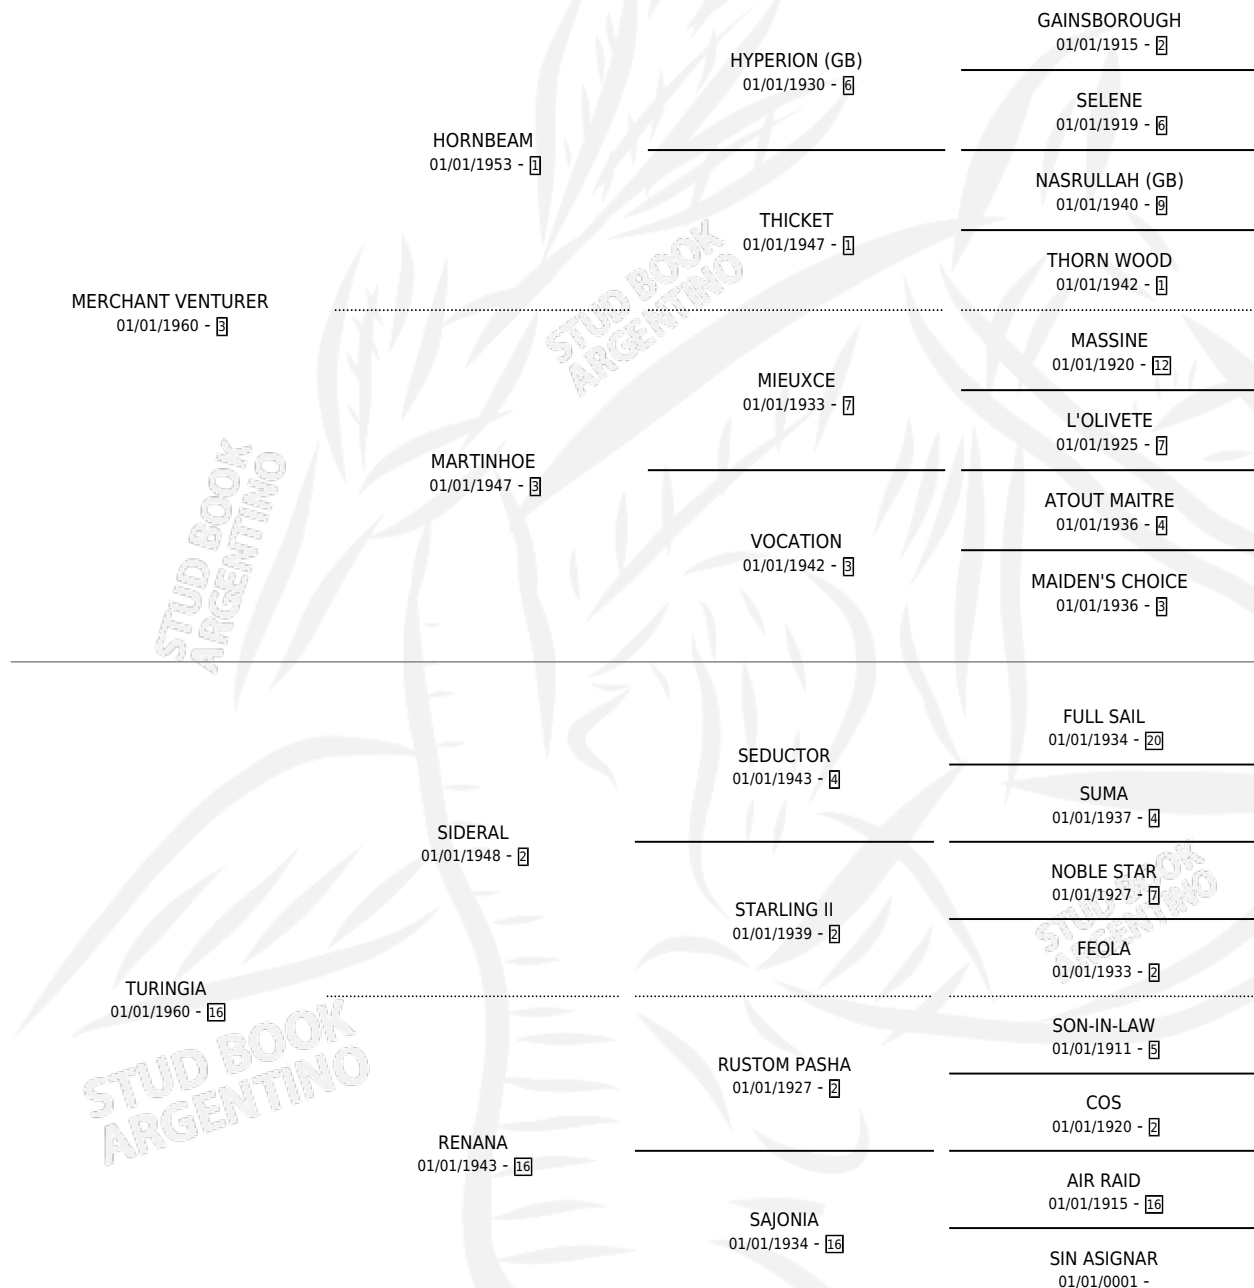

POMERANIA

por **MERCHANT VENTURER** y **TURINGIA** por **SIDERAL**

Argentina · Hembra · Zaino · SP · 01/01/1975
Familia 16-e · Volumen 29

ESTADO

TIPIFICACIÓN SANGUÍNEA	X
TIPIFICACIÓN POR ADN	X
PASAPORTE	X
IDENTIFICACIÓN POR MICROCHIP	X
REPRODUCTOR	✓

Lugar de nacimiento: Campo particular

Criador: Goñi Ricardo Joaquin

~

HIJOS

	MACHOS	HEMBRAS
5 NACIERON	0	5
SIN ACTUACIONES		

PEDIGREE