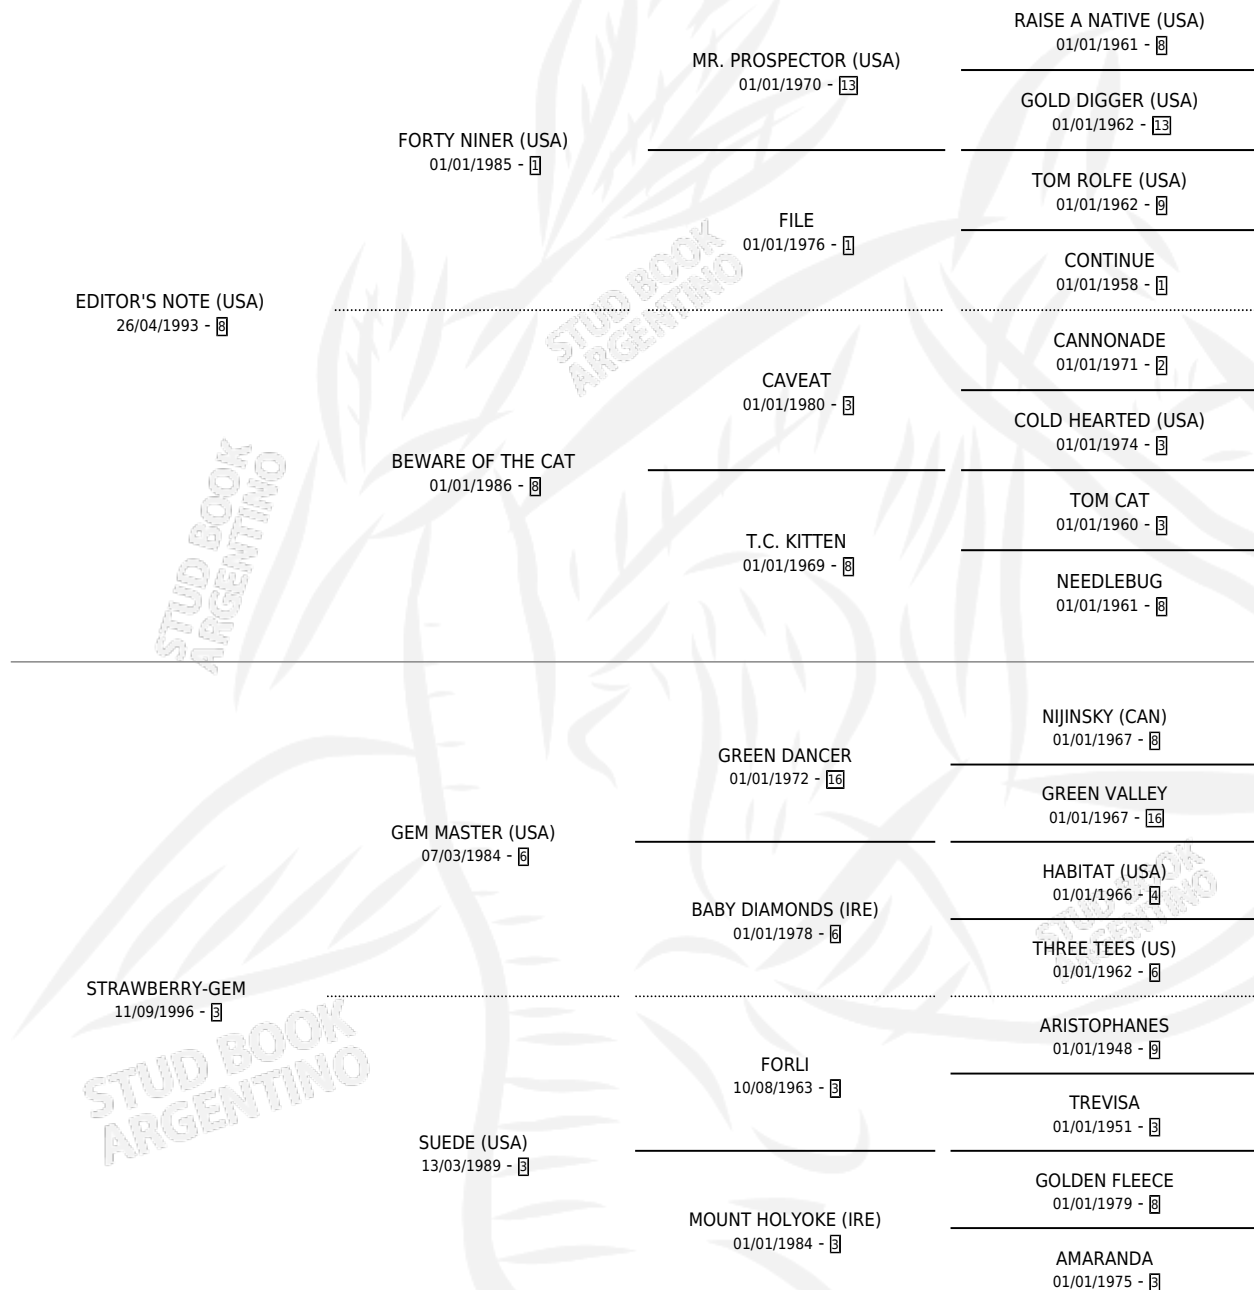

EDITOR'S GEM

por EDITOR'S NOTE (USA) y STRAWBERRY-GEM por GEM MASTER (USA)

Argentina · Macho · Zaino Colorado · SP · 18/10/2008
Familia 3-c · Volumen 40

ESTADO

TIPIFICACIÓN SANGUÍNEA	X
TIPIFICACIÓN POR ADN	✓
PASAPORTE	✓
IDENTIFICACIÓN POR MICROCHIP	✓
REPRODUCTOR	X

Lugar de nacimiento: Campo particular
Criador: Rama Fernandez Susana Maria

PEDIGREE