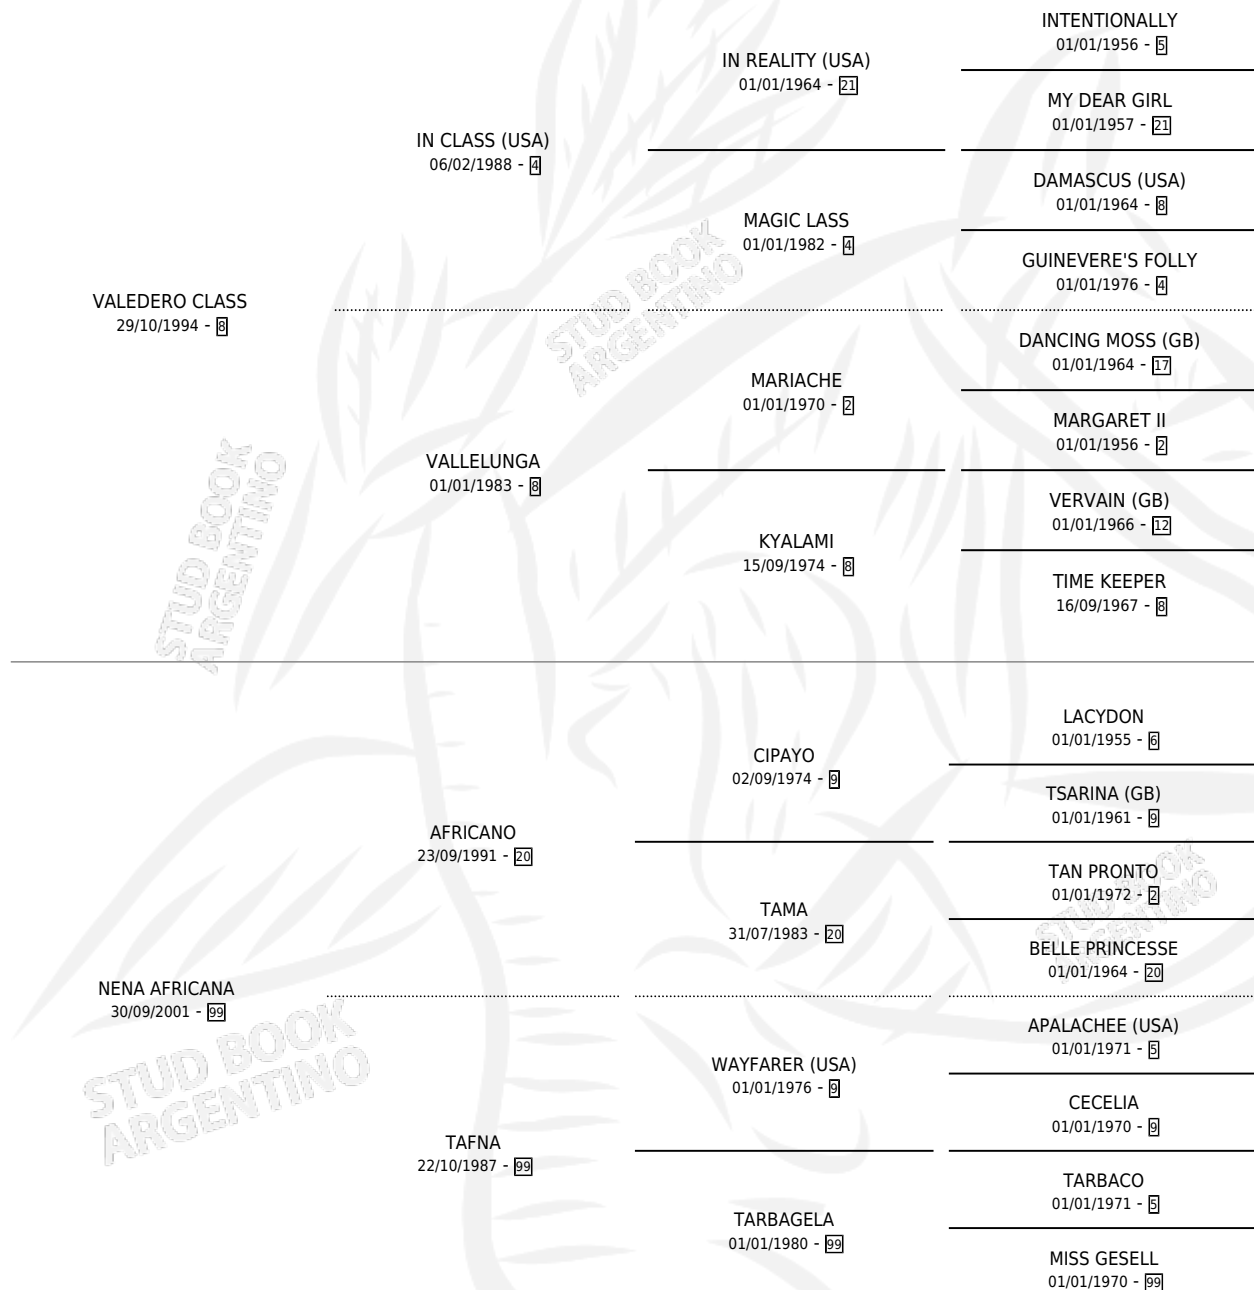

DON CHICHO CLASS

por VALEDERO CLASS y NENA AFRICANA por AFRICANO

Argentina · Macho · Zaino · SP · 05/12/2008
Familia 99 · Volumen 40

ESTADO

TIPIFICACIÓN SANGUÍNEA	X
TIPIFICACIÓN POR ADN	✓
PASAPORTE	✓
IDENTIFICACIÓN POR MICROCHIP	✓
REPRODUCTOR	X

Lugar de nacimiento: La Delfina

Criador: Sin dato

PEDIGREE