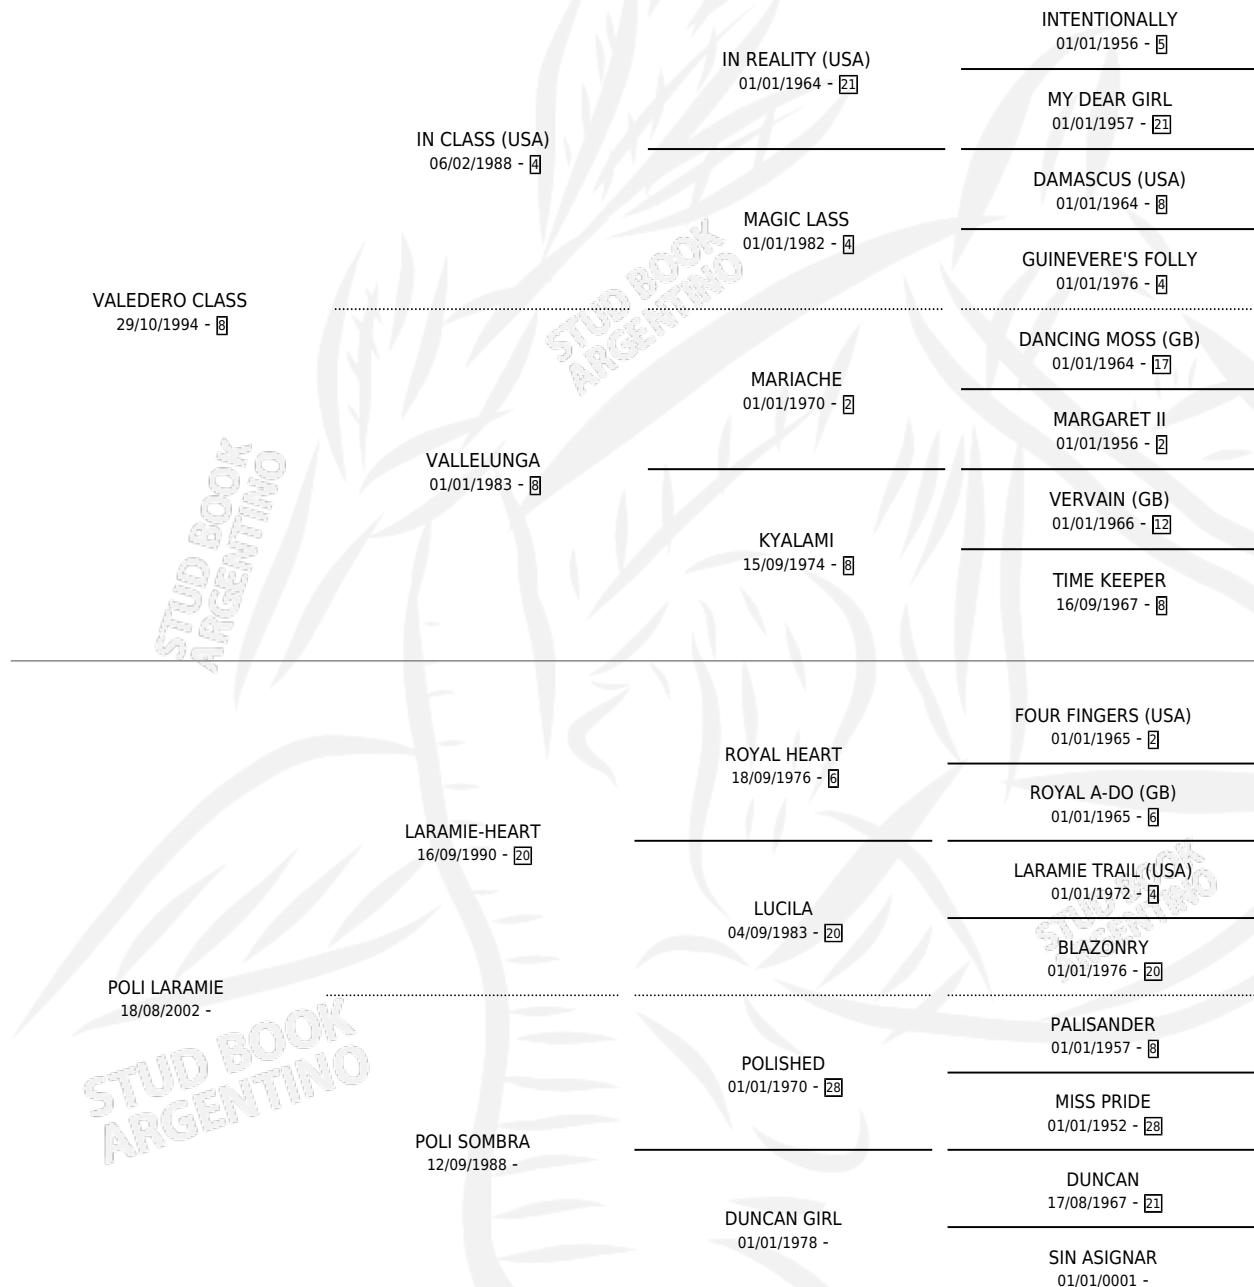

POLI CLASS

por VALEDERO CLASS y POLI LARAMIE por LARAMIE-HEART

Argentina · Hembra · Zaino · SP · 04/12/2008
Familia · Volumen 40

ESTADO

| | |
|------------------------------|---|
| TIPIFICACIÓN SANGUÍNEA | X |
| TIPIFICACIÓN POR ADN | X |
| PASAPORTE | X |
| IDENTIFICACIÓN POR MICROCHIP | X |
| REPRODUCTOR | X |

Lugar de nacimiento: La Delfina
Criador: Sin dato

PEDIGREE

POLI CLASS

Datos oficiales del Stud Book Argentino

Documento generado el 06/05/2026

studbook.org.ar