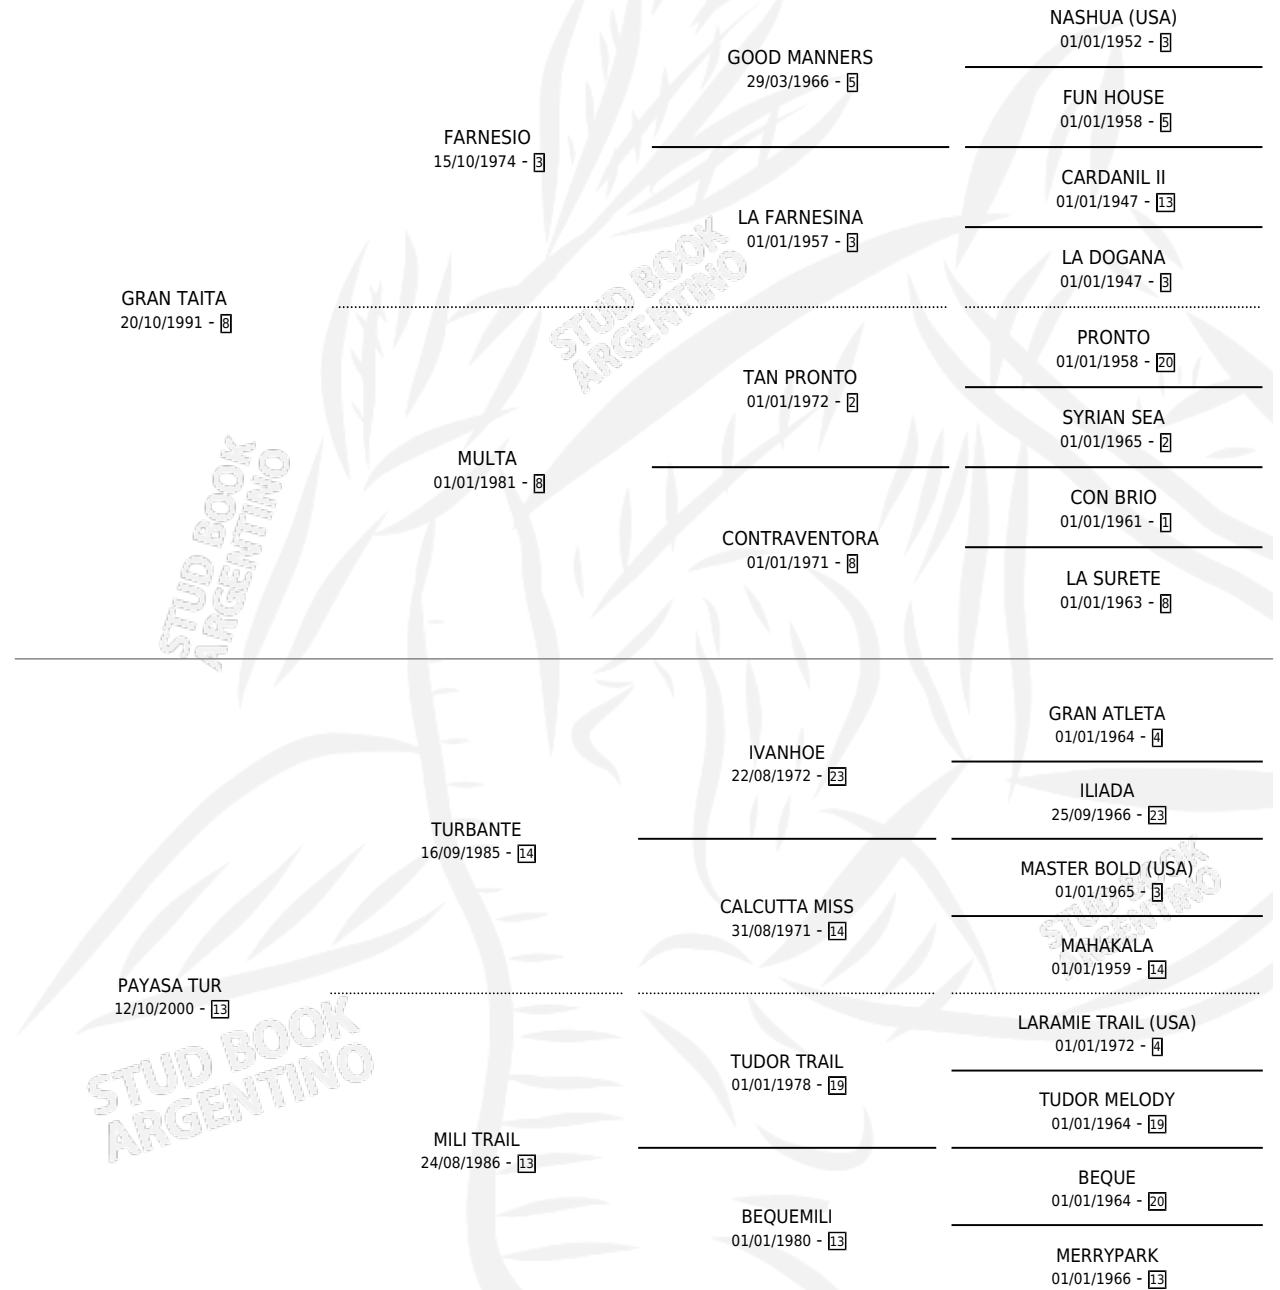

LA GRAN TILKA

por GRAN TAITA y PAYASA TUR por TURBANTE

Argentina · Hembra · Alazan · SP · 26/10/2008
Familia 13-b · Volumen 40

ESTADO

TIPIFICACIÓN SANGUÍNEA	X
TIPIFICACIÓN POR ADN	✓
PASAPORTE	✓
IDENTIFICACIÓN POR MICROCHIP	✓
REPRODUCTOR	✓

Lugar de nacimiento: La Escondida

Criador: La Escondida

PEDIGREE

S

mientos 0 / Efectividad 0.00%

PADRILLO

PRODUCTO

CRIADOR

1ER SERVICIO

ÚLTIMO SERVICIO

LE PROFESSEUR

∅

15/09/2016

15/09/2016

LA GRAN TILKA

Datos oficiales del Stud Book Argentino