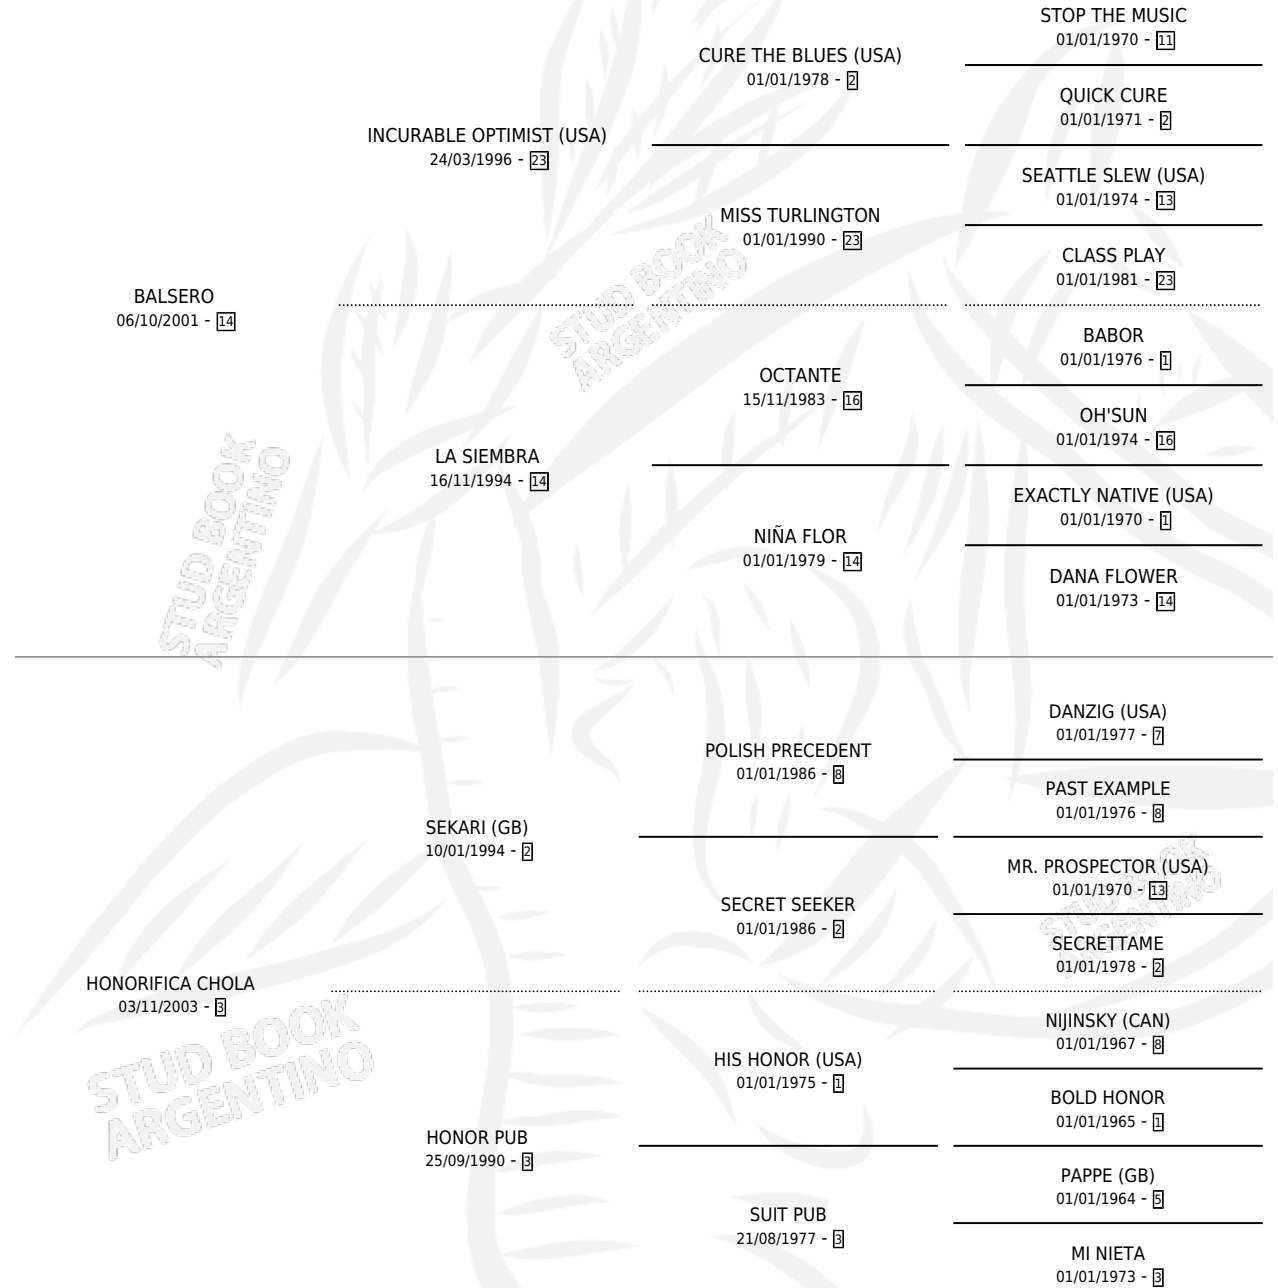

KIEV TIFLIS

por **BALSERO** y **HONORIFICA CHOLA** por **SEKARI (GB)**

Argentina · Macho · Alazan · SP · 12/11/2008
Familia 3-d · Volumen 40

ESTADO

TIPIFICACIÓN SANGUÍNEA	X
TIPIFICACIÓN POR ADN	✓
PASAPORTE	X
IDENTIFICACIÓN POR MICROCHIP	✓
REPRODUCTOR	X

Lugar de nacimiento: Lindor

Criador: Lindor

PEDIGREE

KIEV TIFLIS

Datos oficiales del Stud Book Argentino

Documento generado el 09/05/2026

studbook.org.ar