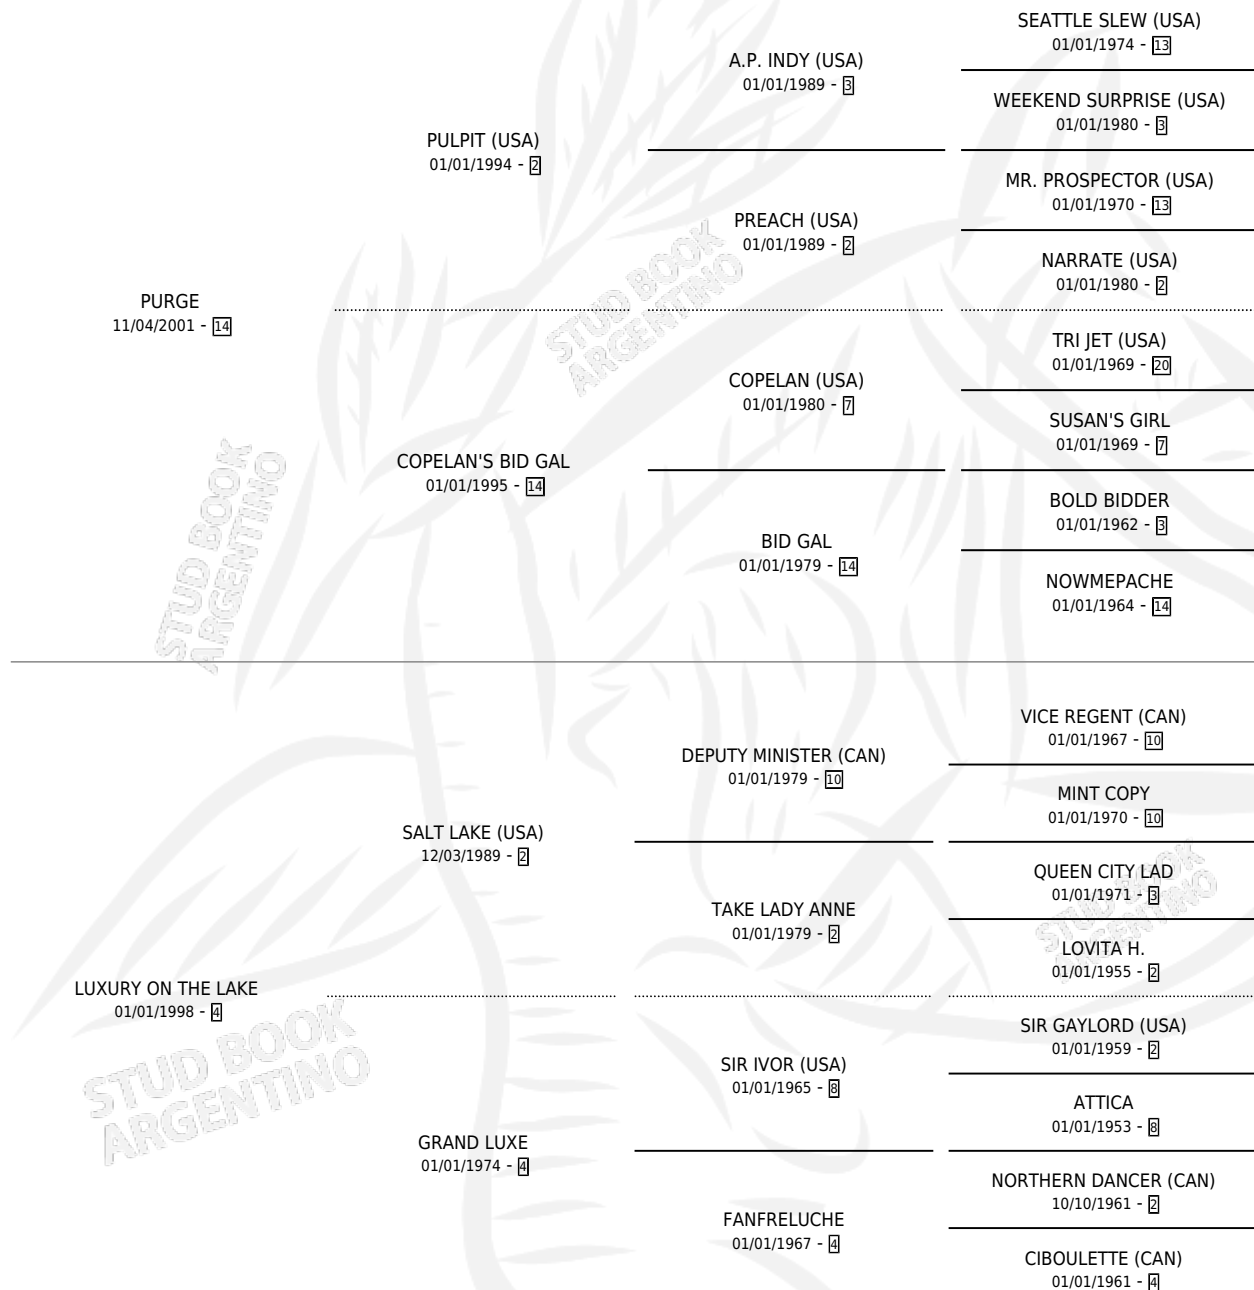

PURGE LODE (USA)

por PURGE y LUXURY ON THE LAKE por SALT LAKE (USA)

Estados Unidos · Hembra · Zaino · SP · 15/01/2007
Familia 4-g · Volumen web

ESTADO

TIPIFICACIÓN SANGUÍNEA	X
TIPIFICACIÓN POR ADN	✓
PASAPORTE	✓
IDENTIFICACIÓN POR MICROCHIP	✓
REPRODUCTOR	✓

Lugar de nacimiento: Estados Unidos

Criador: Extranjero

~

HIJOS

	MACHOS	HEMBRAS
4 NACIERON	0	4
SIN ACTUACIONES		

PEDIGREE

EXPORTACIÓN / IMPORTACIÓN

FECHA	MOVIMIENTO	PAÍS
19/02/2009	IMPORTADO	ESTADOS UNIDOS

~

CAMPAÑA

Solo carreras oficiales de Argentina

POR EDAD

EDAD	CC	1°	2°	3°	4°	5°	NP	CLC	CLG	CLCG1	CLGG1	IMPORTE	GANANCIA / CC
3 AÑOS	1	0	0	0	0	0	1	0	0	0	0	\$0	\$0
4 AÑOS	5	0	0	0	0	0	5	0	0	0	0	\$0	\$0
5 AÑOS	5	1	0	0	0	0	4	0	0	0	0	\$22,480	\$4,496
TOTALES	11	1	0	0	0	0	10	0	0	0	0	\$22,480	\$2,044
%		9.1%	0.0%	0.0%	0.0%	0.0%	90.9%	0.0%	0.0%	0.0%	0.0%		