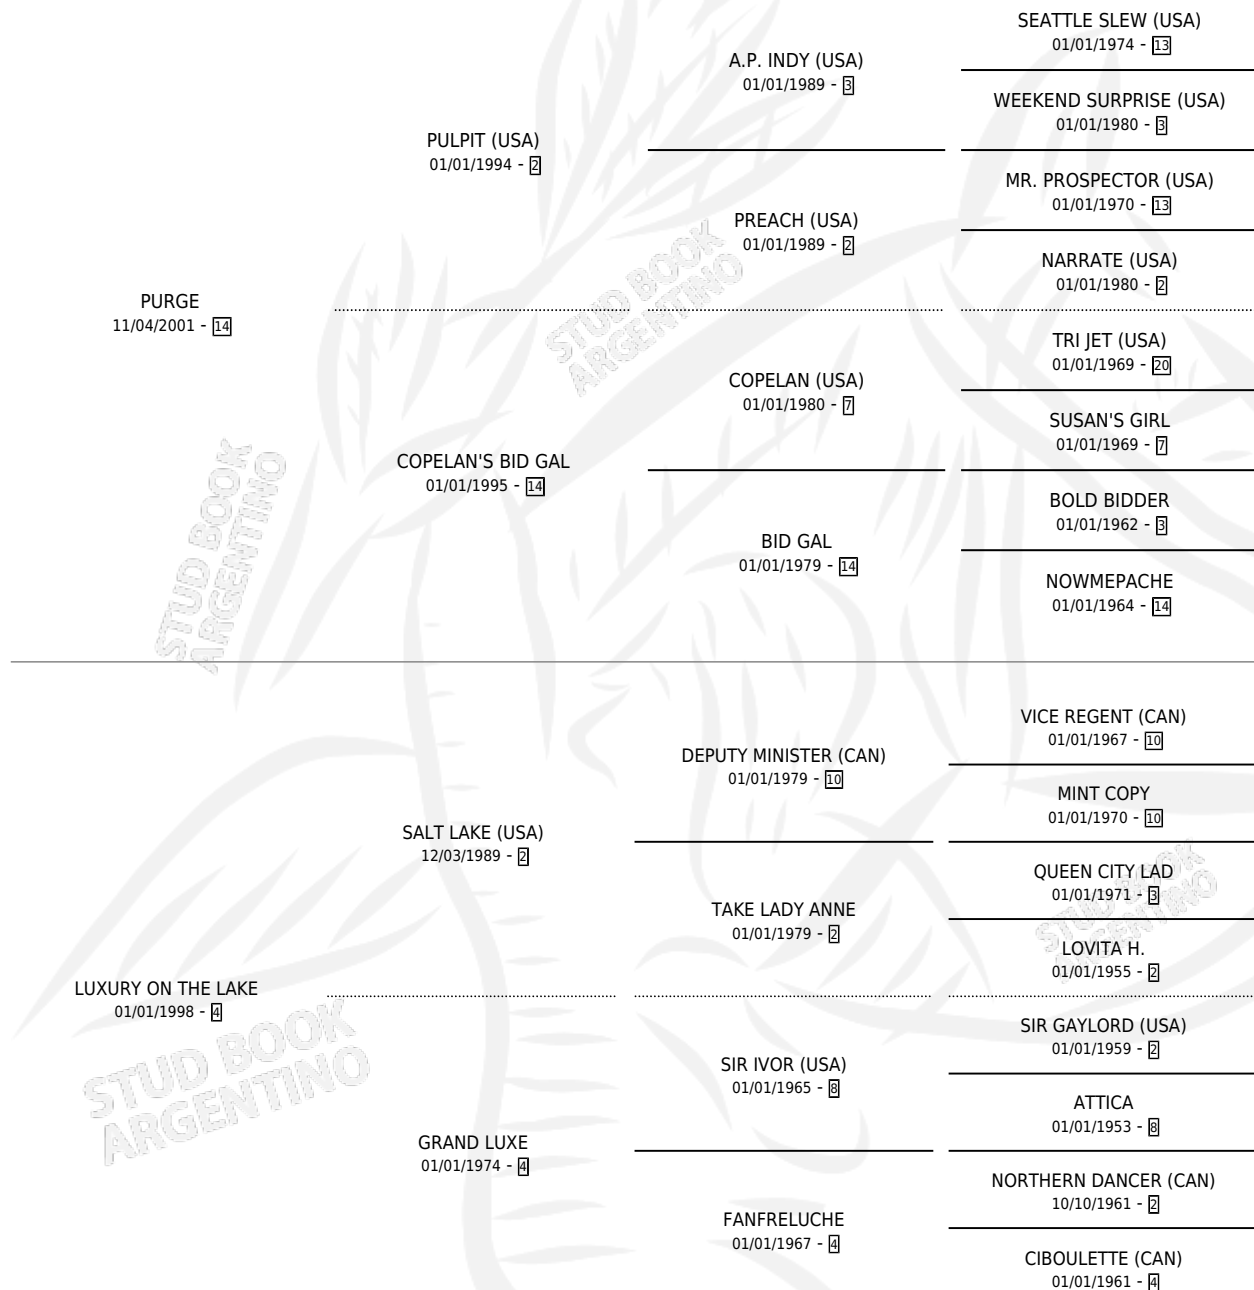

PURGE LODE (USA)

por PURGE y LUXURY ON THE LAKE por SALT LAKE (USA)

Estados Unidos · Hembra · Zaino · SP · 15/01/2007
Familia 4-g · Volumen web

ESTADO

TIPIFICACIÓN SANGUÍNEA	X
TIPIFICACIÓN POR ADN	✓
PASAPORTE	✓
IDENTIFICACIÓN POR MICROCHIP	✓
REPRODUCTOR	✓

Lugar de nacimiento: Estados Unidos

Criador: Extranjero

~

HIJOS

	MACHOS	HEMBRAS
4 NACIERON	0	4

SIN ACTUACIONES

PEDIGREE

EXPORTACIÓN / IMPORTACIÓN

FECHA	MOVIMIENTO	PAÍS
19/02/2009	IMPORTADO	ESTADOS UNIDOS

~

CAMPAÑA

Solo carreras oficiales de Argentina

POR EDAD

EDAD	CC	1°	2°	3°	4°	5°	NP	CLC	CLG	CLCG1	CLGG1	IMPORTE	GANANCIA / CC
3 AÑOS	1	0	0	0	0	0	1	0	0	0	0	\$0	\$0
4 AÑOS	5	0	0	0	0	0	5	0	0	0	0	\$0	\$0
5 AÑOS	5	1	0	0	0	0	4	0	0	0	0	\$22,480	\$4,496
TOTALES	11	1	0	0	0	0	10	0	0	0	0	\$22,480	\$2,044
%		9.1%	0.0%	0.0%	0.0%	0.0%	90.9%	0.0%	0.0%	0.0%	0.0%		