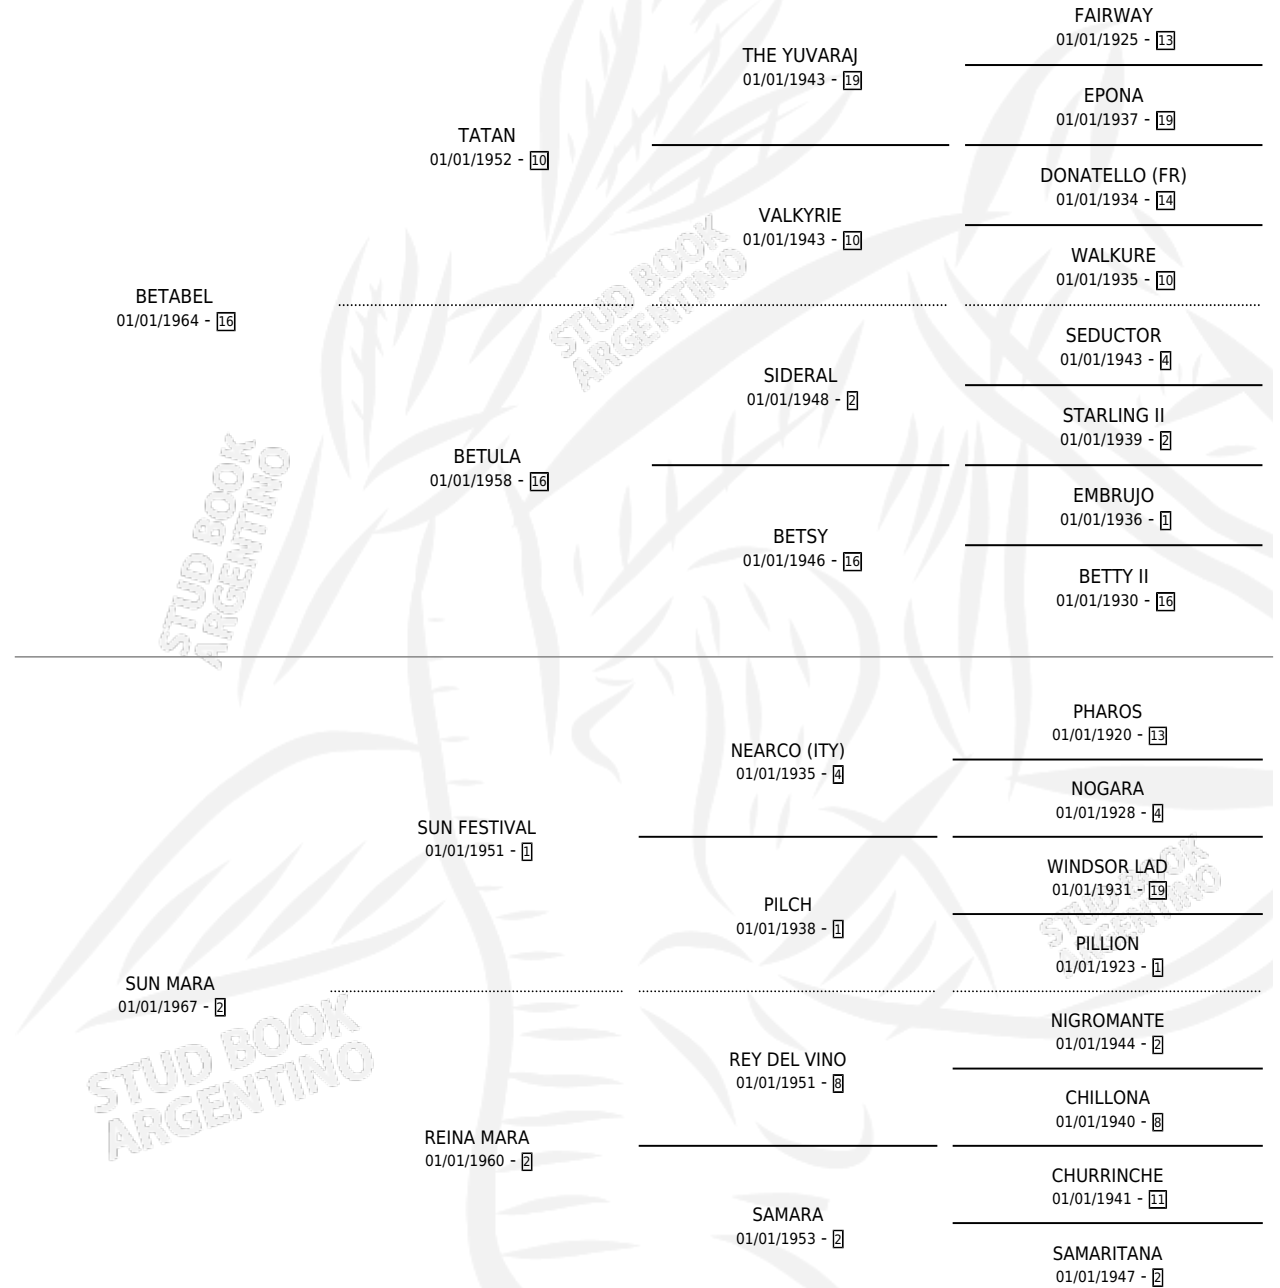

BELLA MARY

por **BETABEL** y **SUN MARA** por **SUN FESTIVAL**

Argentina · Hembra · Alazan · SP · 01/01/1975
Familia 2-u · Volumen 29

ESTADO

TIPIFICACIÓN SANGUÍNEA	X
TIPIFICACIÓN POR ADN	X
PASAPORTE	X
IDENTIFICACIÓN POR MICROCHIP	X
REPRODUCTOR	✓

Lugar de nacimiento: Campo particular

Criador: Sin dato

~

HIJOS

	MACHOS	HEMBRAS
2 NACIERON	2	0
1 CORRIERON	1	0
1 GANARON	1	0
0 GANADORES CL	0 GANADORES GR	0 GANADORES G1

PEDIGREE

S

mientos 1 / Efectividad 25.00%

PADRILLO	PRODUCTO	CRIADOR	1ER SERVICIO	ÚLTIMO SERVICIO
CAUTIVANTE	∅		15/09/1986	15/09/1986
BELLA MARY	∅		18/10/1985	24/10/1985
Datos oficiales del Stud Book Argentino				
Documento generado el 09/05/2026				
LORDSHIP studbook.org.ar	CACIQUE MANDURE (M A, 09/10/1985)	SIN DATO		