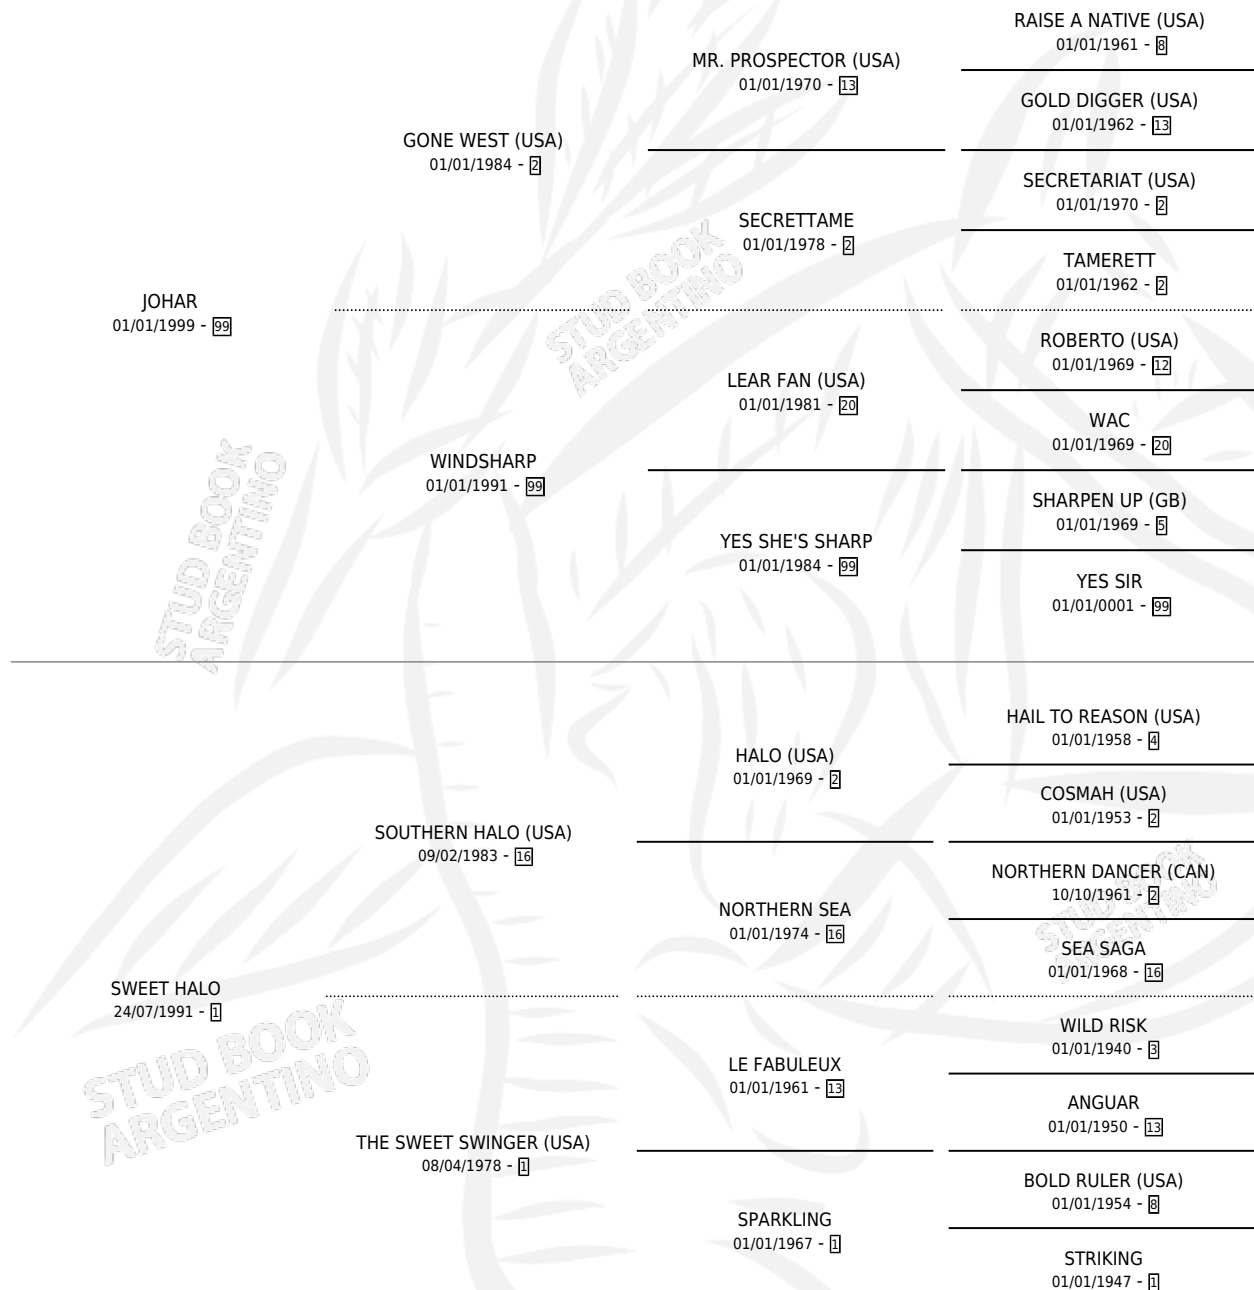

SWEET JOHAR (USA)

por JOHAR y SWEET HALO por SOUTHERN HALO (USA)

Estados Unidos · Hembra · Alazan · SP · 28/03/2007
Familia 1-x · Volumen web

ESTADO

TIPIFICACIÓN SANGUÍNEA	X
TIPIFICACIÓN POR ADN	✓
PASAPORTE	✓
IDENTIFICACIÓN POR MICROCHIP	✓
REPRODUCTOR	✓

Lugar de nacimiento: Estados Unidos

Criador: Extranjero

~

HIJOS

	MACHOS	HEMBRAS
7 NACIERON	4	3
1 CORRIERON	1	0
1 GANARON	1	0
0 GANADORES CL	0 GANADORES GR	0 GANADORES G1

PEDIGREE