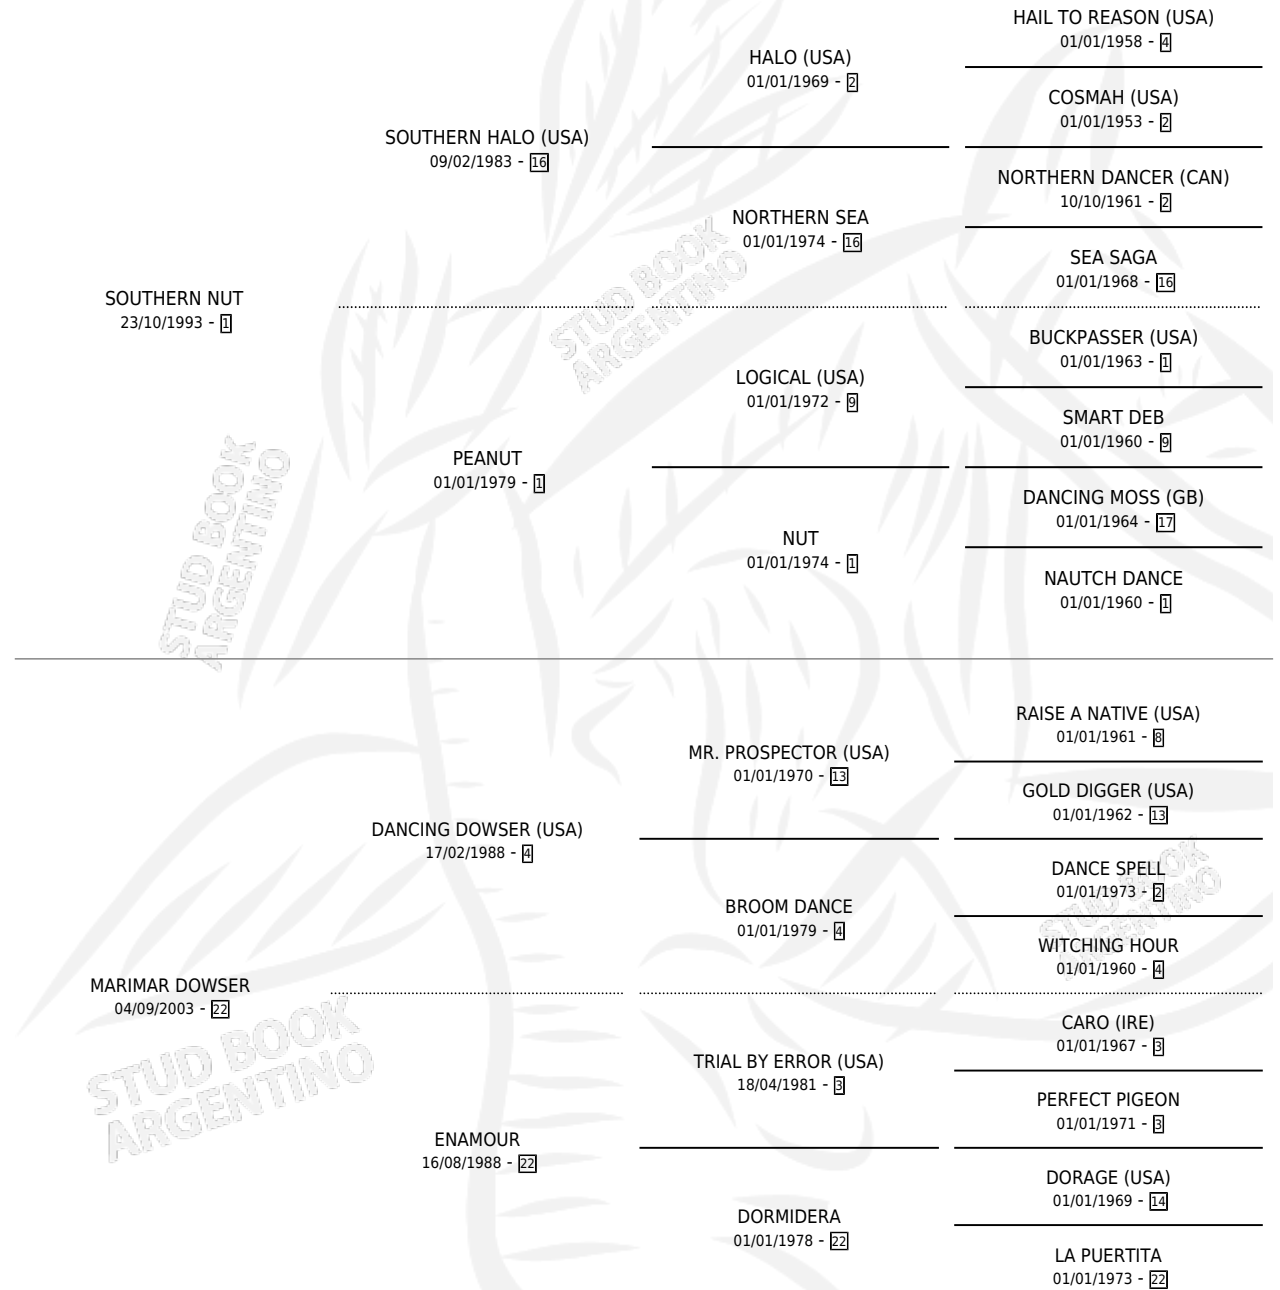

PANCHO NUT

por SOUTHERN NUT y MARIMAR DOWSER por DANCING DOWSER (USA)

Argentina · Macho · Zaino · SP · 23/09/2008
Familia 22-a · Volumen 40

ESTADO

TIPIFICACIÓN SANGUÍNEA	X
TIPIFICACIÓN POR ADN	✓
PASAPORTE	✓
IDENTIFICACIÓN POR MICROCHIP	✓
REPRODUCTOR	X

Lugar de nacimiento: Campo particular
Criador: Marconeto Guillermo Domingo

PEDIGREE

PANCHO NUT

Datos oficiales del Stud Book Argentino

Documento generado el 02/05/2026

studbook.org.ar