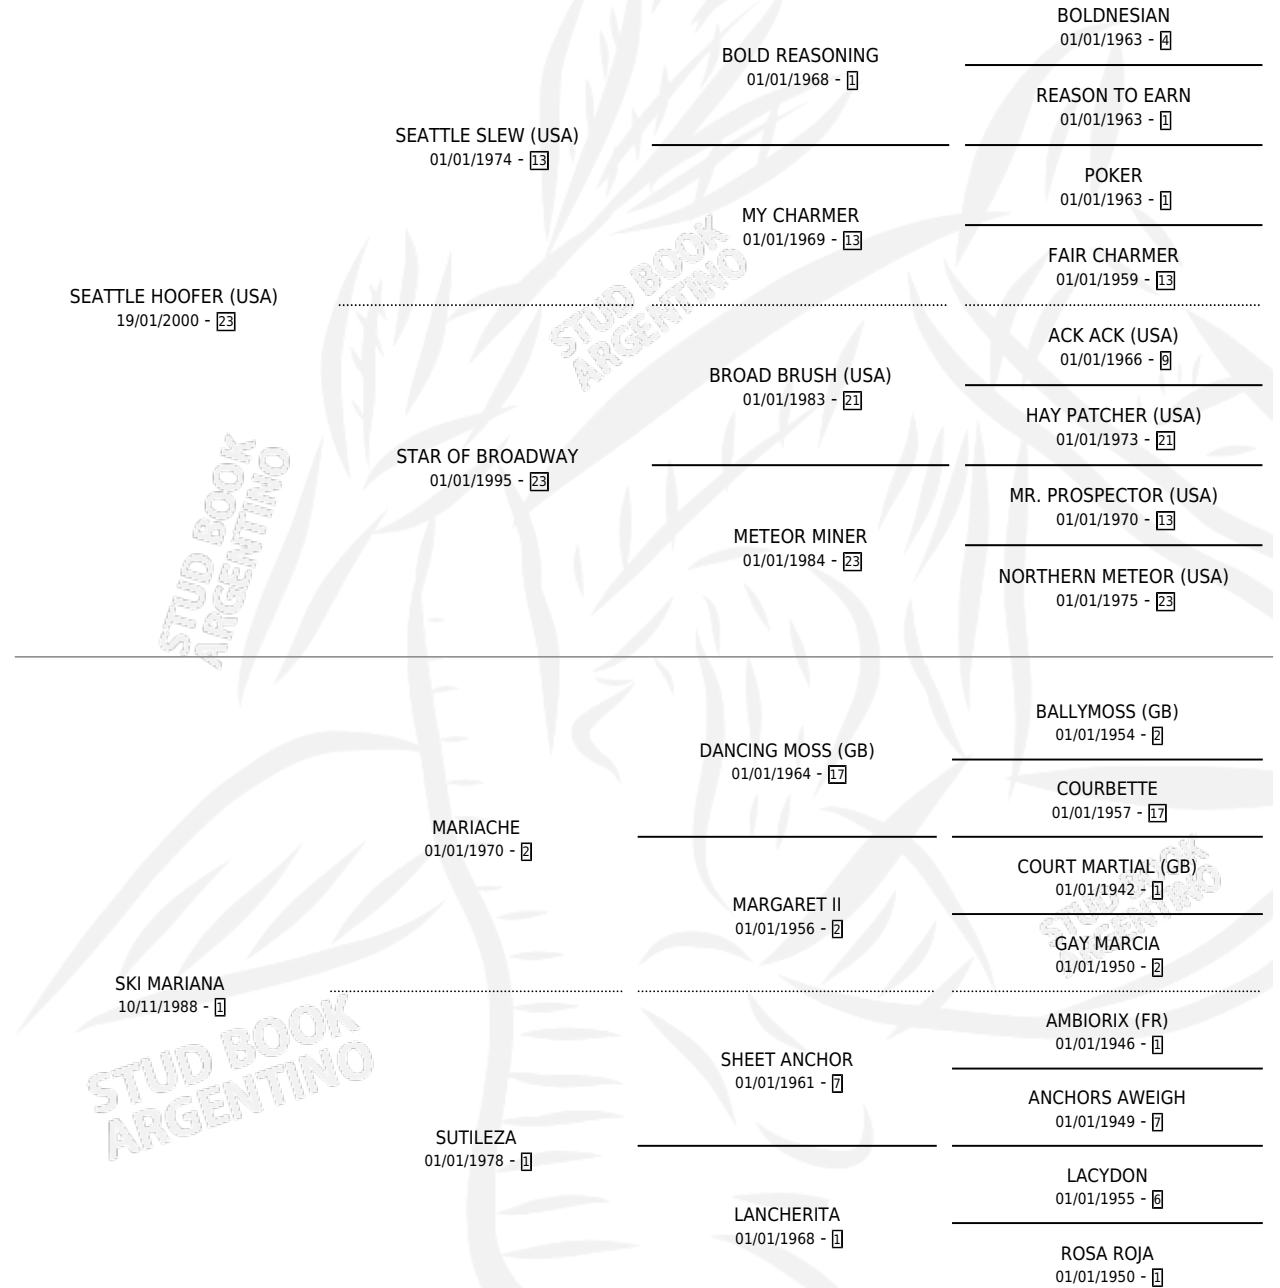

SEATTLE SKI

por SEATTLE HOOFER (USA) y SKI MARIANA por MARIACHE

Argentina · Macho · Zaino · SP · 22/12/2008
Familia 1-s · Volumen 40

ESTADO

TIPIFICACIÓN SANGUÍNEA	X
TIPIFICACIÓN POR ADN	✓
PASAPORTE	✓
IDENTIFICACIÓN POR MICROCHIP	✓
REPRODUCTOR	X

Lugar de nacimiento: La Madrugada
Criador: Sin dato

PEDIGREE

CAMPAÑA

Solo carreras oficiales de Argentina

POR EDAD

EDAD	CC	1°	2°	3°	4°	5°	NP	CLC	CLG	CLCG1	CLGG1	IMPORTE	GANANCIA / CC
4 AÑOS	1	0	0	0	0	0	1	0	0	0	0	\$0	\$0
TOTALES	1	0	0	0	0	0	1	0	0	0	0	\$0	\$0
%		0.0%	0.0%	0.0%	0.0%	0.0%	100%	0.0%	0.0%	0.0%	0.0%		