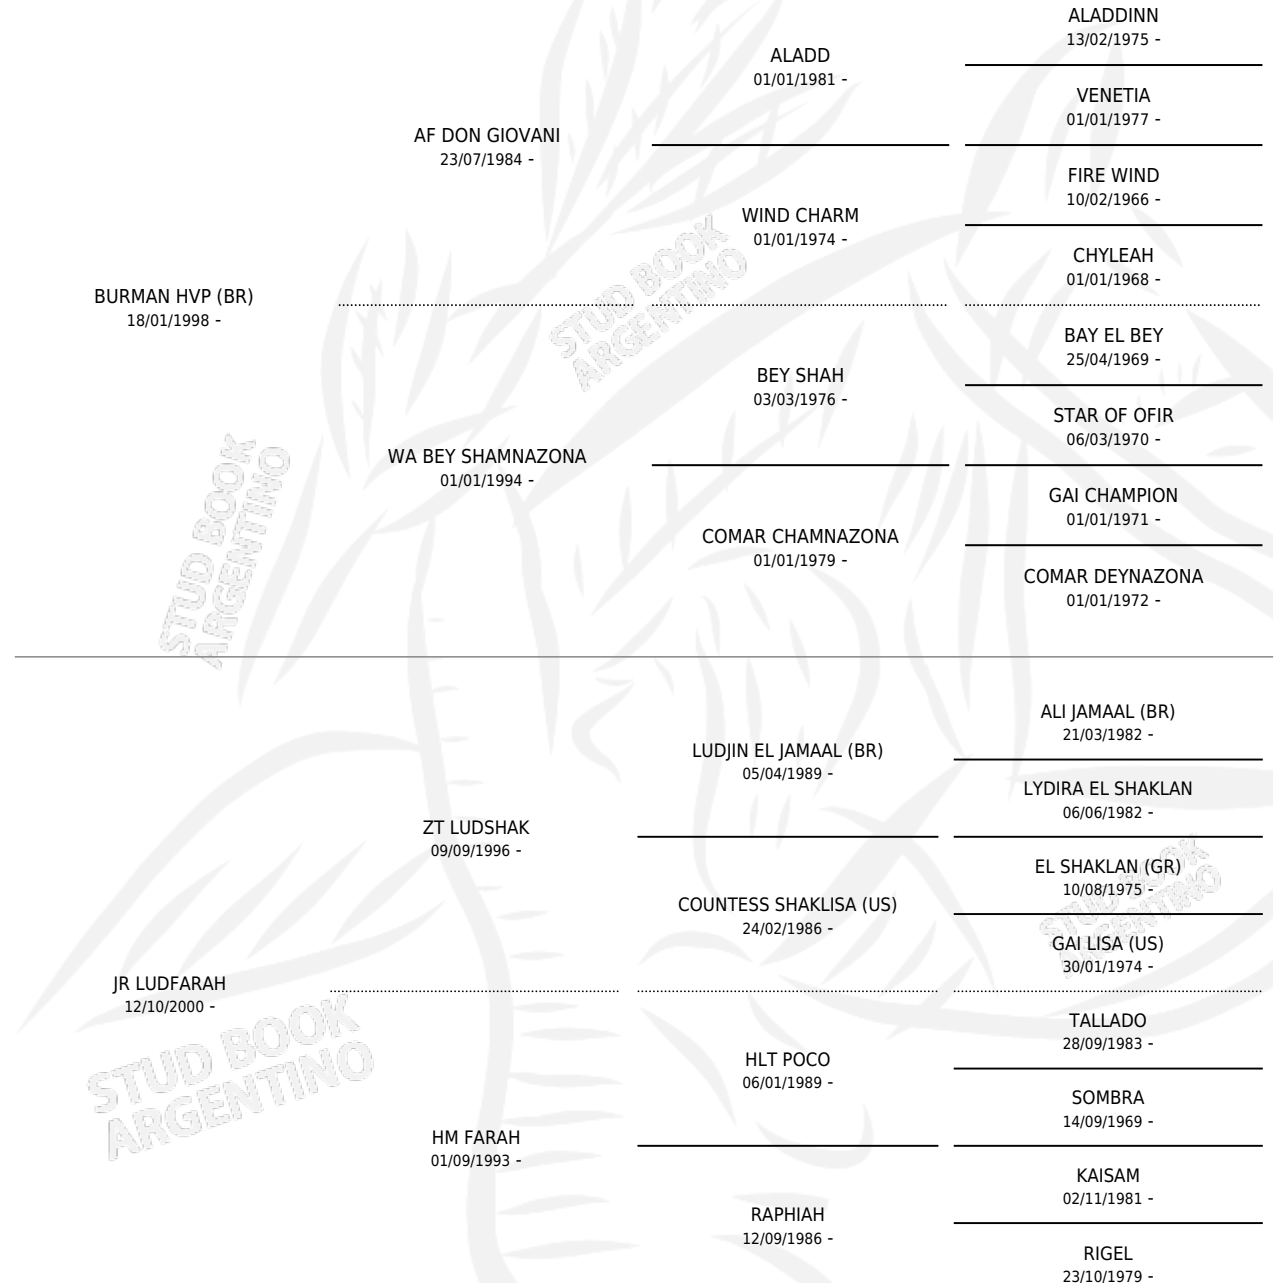

JR BURLUD

por BURMAN HVP (BR) y JR LUDFARAH por ZT LUDSHAK

Argentina · Macho · Tordillo · AP · 22/01/2009
Familia · Volumen 40

ESTADO

TIPIFICACIÓN SANGUÍNEA	X
TIPIFICACIÓN POR ADN	✓
PASAPORTE	✓
IDENTIFICACIÓN POR MICROCHIP	X
REPRODUCTOR	X

Lugar de nacimiento: El Harem

Criador: El Harem

PEDIGREE

JR BURLUD

Datos oficiales del Stud Book Argentino

Documento generado el 12/06/2026

studbook.org.ar