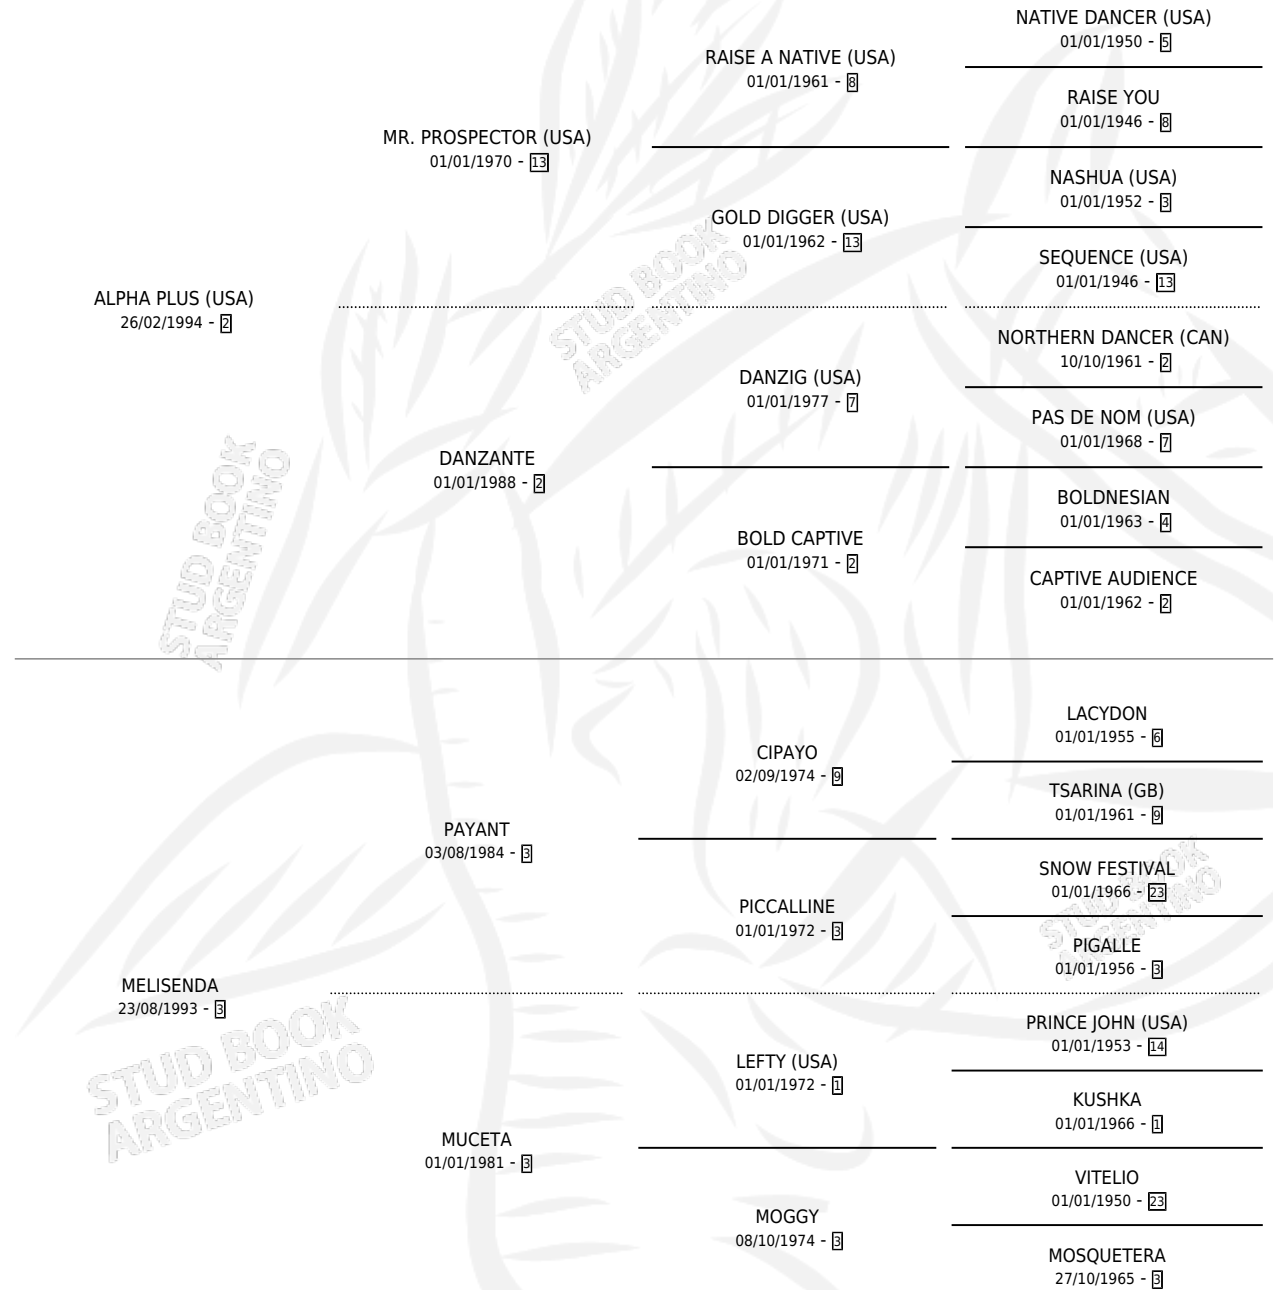

ACTIVATE PLUS

por ALPHA PLUS (USA) y MELISENDA por PAYANT

Argentina · Macho · Zaino · SP · 05/01/2009
Familia 3-h · Volumen 40

ESTADO

TIPIFICACIÓN SANGUÍNEA	X
TIPIFICACIÓN POR ADN	✓
PASAPORTE	✓
IDENTIFICACIÓN POR MICROCHIP	✓
REPRODUCTOR	X

Lugar de nacimiento: Del Carmen

Criador: Barman Emilio Angel

PEDIGREE

CAMPAÑA

Solo carreras oficiales de Argentina

POR EDAD

EDAD	CC	1°	2°	3°	4°	5°	NP	CLC	CLG	CLCG1	CLGG1	IMPORTE	GANANCIA / CC
4 AÑOS	5	1	0	0	1	1	2	0	0	0	0	\$44,250	\$8,850
TOTALES	5	1	0	0	1	1	2	0	0	0	0	\$44,250	\$8,850
%		20.0%	0.0%	0.0%	20.0%	20.0%	40.0%	0.0%	0.0%	0.0%	0.0%		