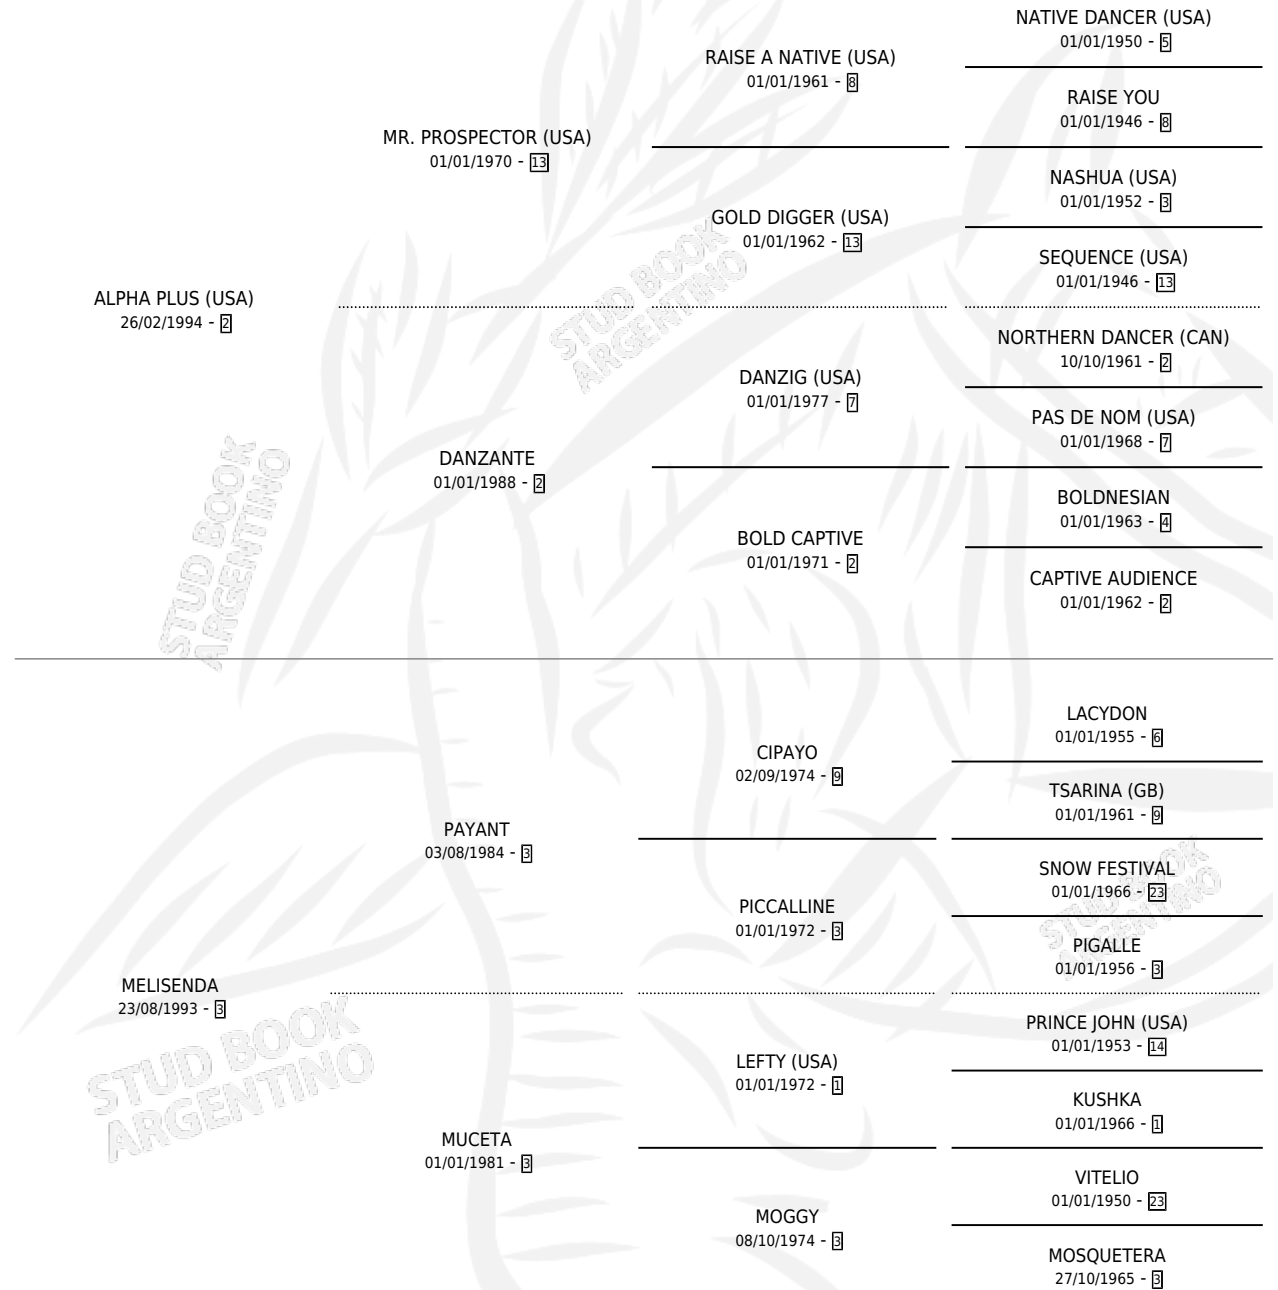

ACTIVATE PLUS

por ALPHA PLUS (USA) y MELISENDA por PAYANT

Argentina · Macho · Zaino · SP · 05/01/2009
Familia 3-h · Volumen 40

ESTADO

TIPIFICACIÓN SANGUÍNEA	X
TIPIFICACIÓN POR ADN	✓
PASAPORTE	✓
IDENTIFICACIÓN POR MICROCHIP	✓
REPRODUCTOR	X

Lugar de nacimiento: Del Carmen

Criador: Barman Emilio Angel

PEDIGREE

CAMPAÑA

Solo carreras oficiales de Argentina

POR EDAD

EDAD	CC	1°	2°	3°	4°	5°	NP	CLC	CLG	CLCG1	CLGG1	IMPORTE	GANANCIA / CC
4 AÑOS	5	1	0	0	1	1	2	0	0	0	0	\$44,250	\$8,850
TOTALES	5	1	0	0	1	1	2	0	0	0	0	\$44,250	\$8,850
%		20.0%	0.0%	0.0%	20.0%	20.0%	40.0%	0.0%	0.0%	0.0%	0.0%		

Ganador en La Plata - \$44,250, a los 4 años.

POR DISTANCIA

HIPODROMO	CC	1°	2°	3°	4°	5°	NP	CLC	CLG	CLCG1	CLGG1	IMPORTE
LA PLATA	5	1	0	0	1	1	2	0	0	0	0	\$44,250
1400 MTS	1	0	0	0	0	0	1	0	0	0	0	\$0
1100 MTS	1	0	0	0	0	0	1	0	0	0	0	\$0
1000 MTS	2	1	0	0	0	1	0	0	0	0	0	\$40,500
1200 MTS	1	0	0	0	1	0	0	0	0	0	0	\$3,750