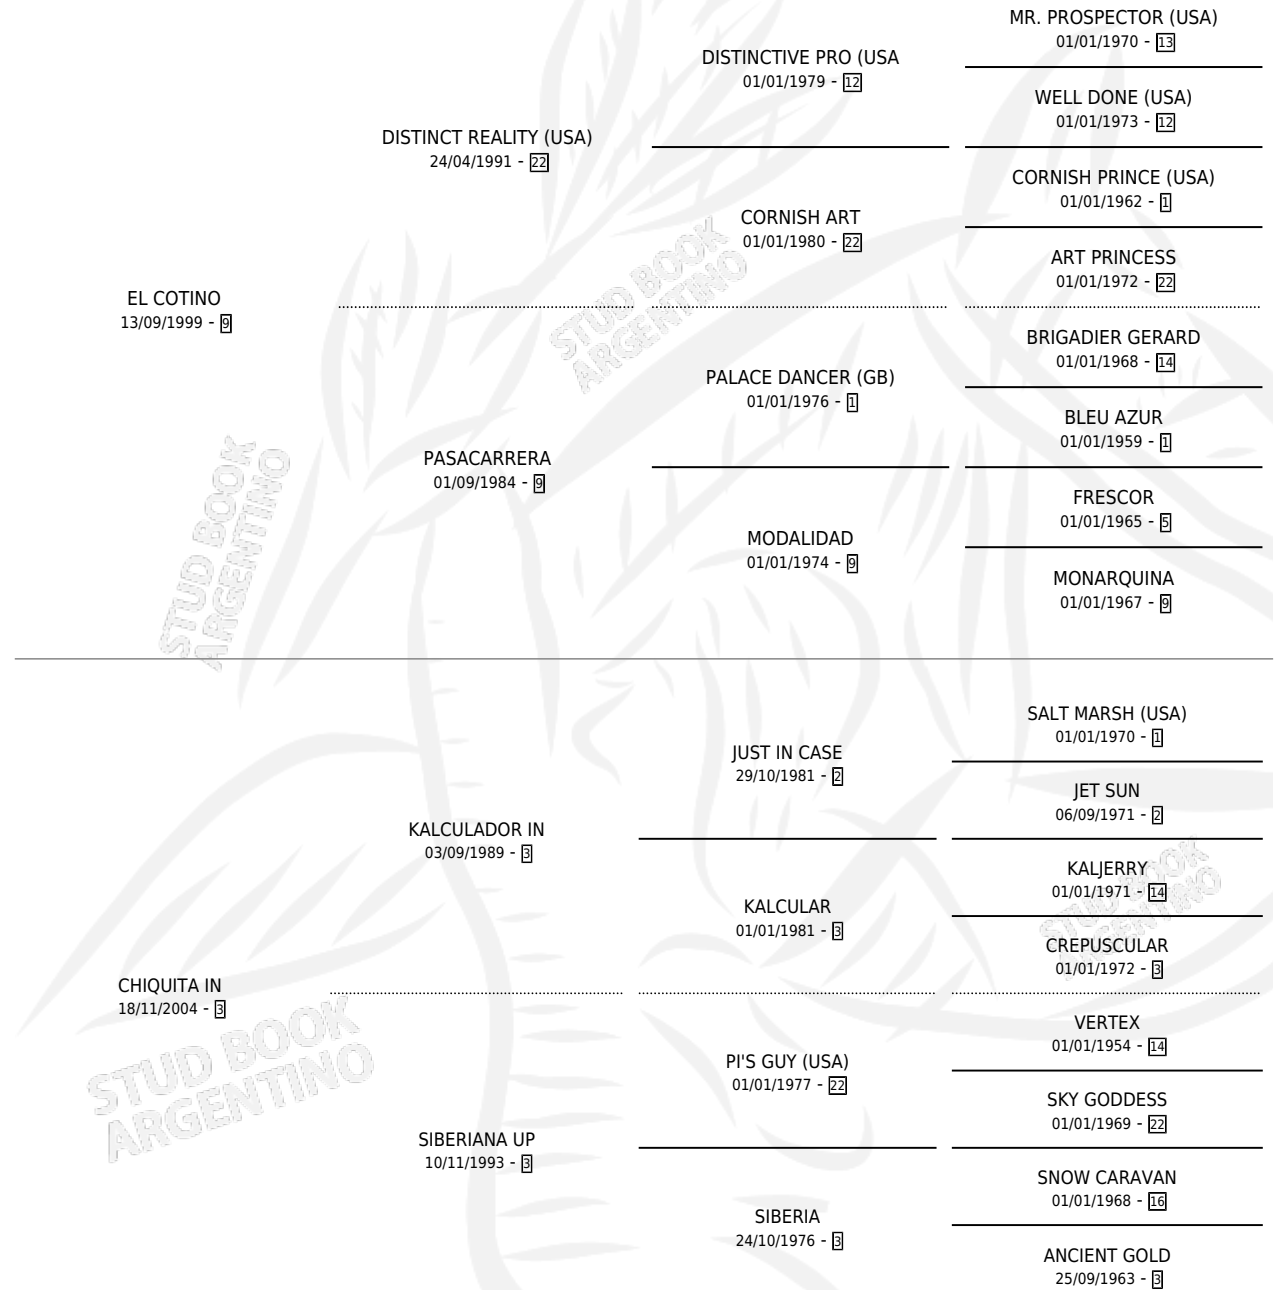

EL PIPÍ

por **EL COTINO** y **CHIQUITA IN** por **KALCULADOR IN**

Argentina · Macho · Alazan · SP · 29/10/2008
Familia 3-f · Volumen 40

ESTADO

TIPIFICACIÓN SANGUÍNEA	X
TIPIFICACIÓN POR ADN	X
PASAPORTE	X
IDENTIFICACIÓN POR MICROCHIP	X
REPRODUCTOR	X

Lugar de nacimiento: Soler

Criador: Soler

PEDIGREE

EL PIPI

Datos oficiales del Stud Book Argentino

Documento generado el 07/05/2026

studbook.org.ar