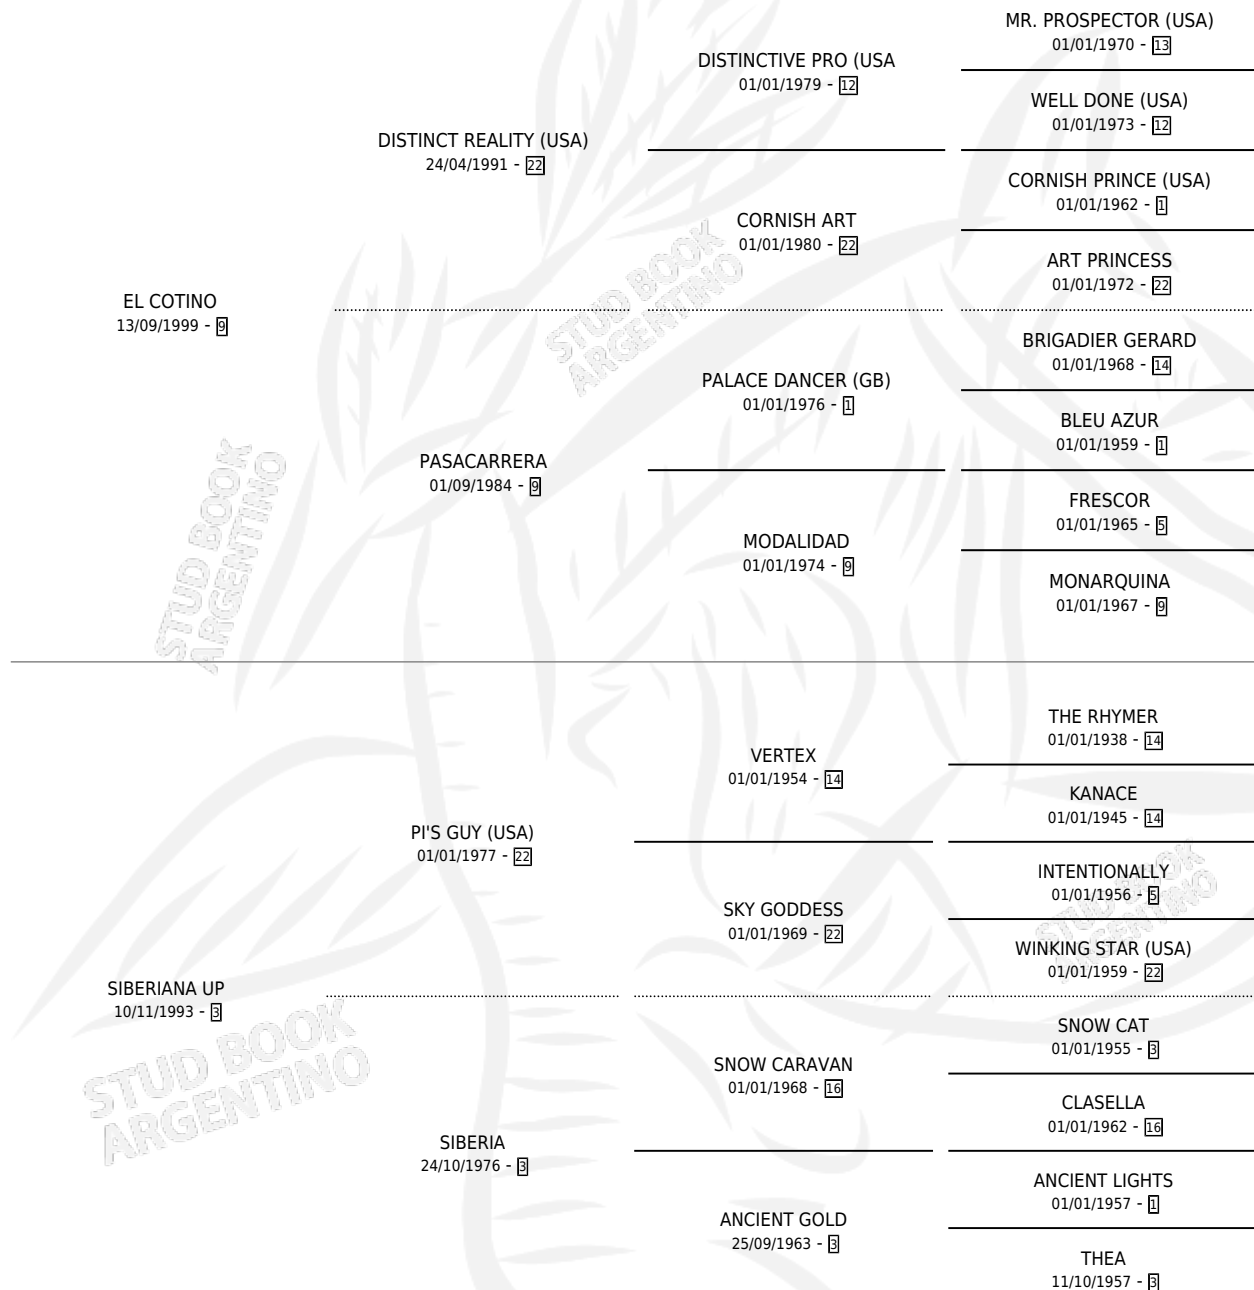

EL COREANO

por EL COTINO y SIBERIANA UP por PI'S GUY (USA)

Argentina · Macho · Alazan · SP · 09/11/2008
Familia 3-f · Volumen 40

ESTADO

TIPIFICACIÓN SANGUÍNEA	X
TIPIFICACIÓN POR ADN	✓
PASAPORTE	✓
IDENTIFICACIÓN POR MICROCHIP	✓
REPRODUCTOR	X

Lugar de nacimiento: Soler

Criador: Soler

PEDIGREE

CAMPAÑA

Solo carreras oficiales de Argentina

POR EDAD

EDAD	CC	1°	2°	3°	4°	5°	NP	CLC	CLG	CLCG1	CLGG1	IMPORTE	GANANCIA / CC
5 AÑOS	3	0	0	1	0	0	2	0	0	0	0	\$2,207	\$736
6 AÑOS	6	0	0	0	0	1	5	0	0	0	0	\$1,550	\$258
TOTALES	9	0	0	1	0	1	7	0	0	0	0	\$3,757	\$417
%		0.0%	0.0%	11.1%	0.0%	11.1%	77.8%	0.0%	0.0%	0.0%	0.0%		