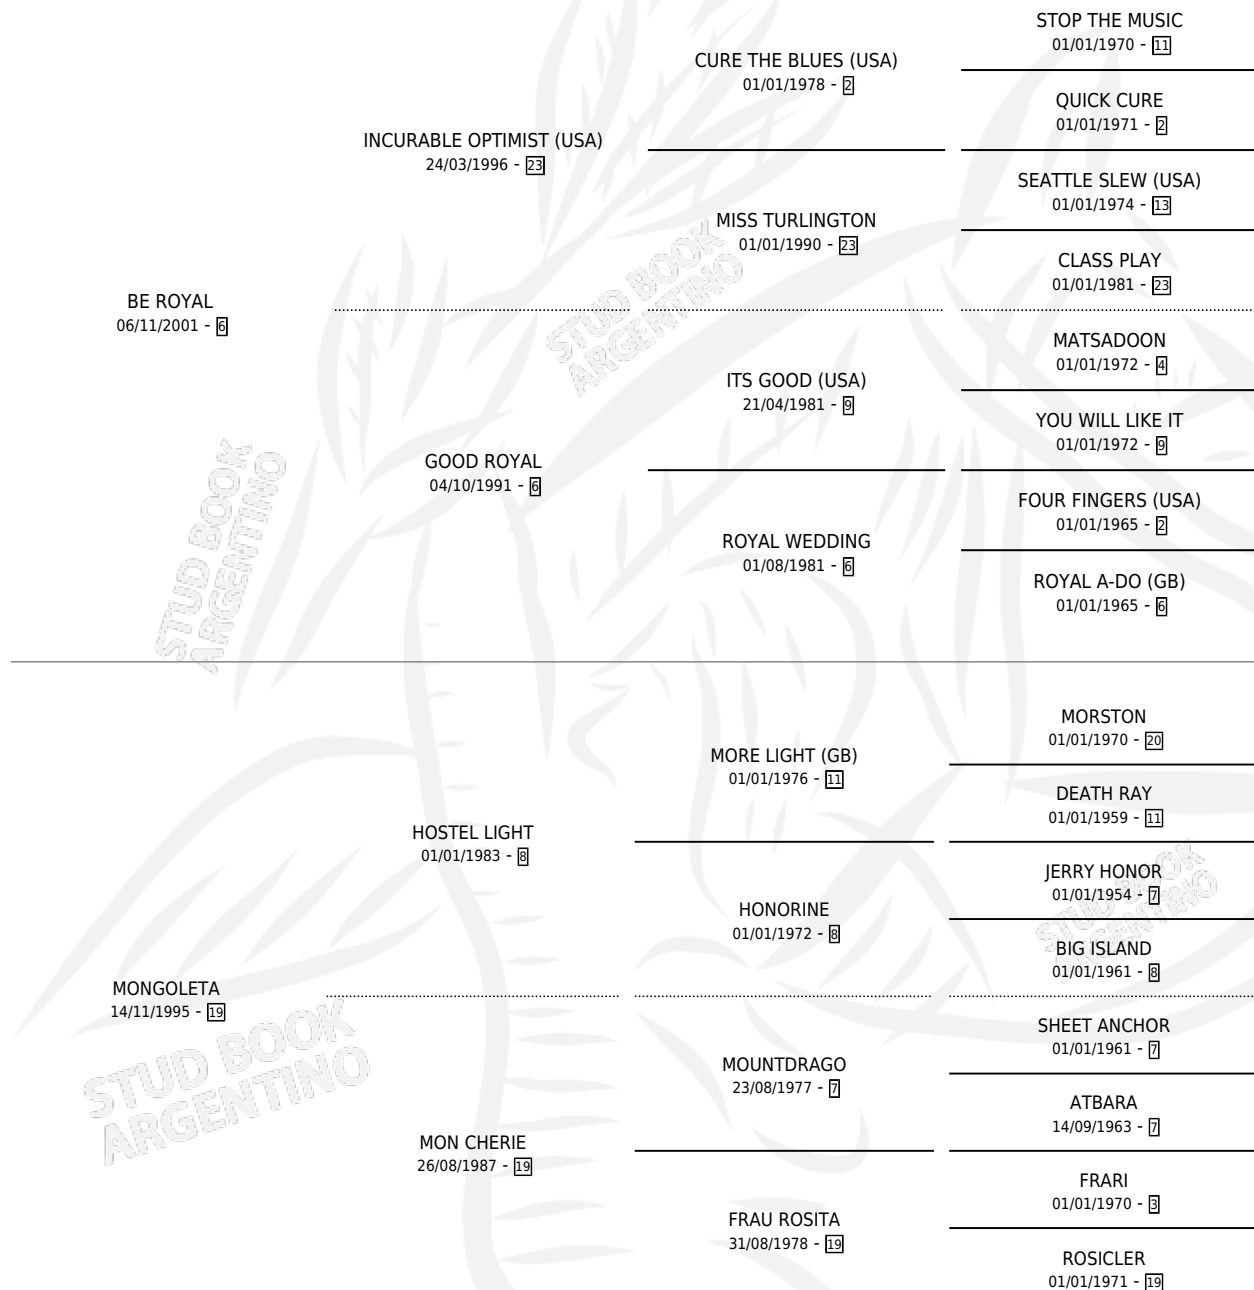

BE CATALINA

por BE ROYAL y MONGOLETA por HOSTEL LIGHT

Argentina · Hembra · Zaino · SP · 15/12/2008
Familia 19 · Volumen 40

ESTADO

TIPIFICACIÓN SANGUÍNEA	X
TIPIFICACIÓN POR ADN	✓
PASAPORTE	✓
IDENTIFICACIÓN POR MICROCHIP	✓
REPRODUCTOR	✓

Lugar de nacimiento: Facundo Y Federico

Criador: Yanina

~

HIJOS

	MACHOS	HEMBRAS
5 NACIERON	4	1

SIN ACTUACIONES

PEDIGREE

S

mientos 5 / Efectividad 71.43%

PADRILLO	PRODUCTO	CRIADOR	1ER SERVICIO	ÚLTIMO SERVICIO
CHICAGO PLUS	∅		03/11/2017	07/11/2017
CHICAGO PLUS	CHICO BOY (M Z, 24/10/2017)	YANINA	02/11/2016	04/11/2016
TEMPESTUOSO	TEM-CATETO (M Z, 02/10/2016)	YANINA	27/08/2015	24/10/2015
TEMPESTUOSO	∅		25/08/2014	15/09/2014
TEMPESTUOSO	TEM-ANDY (M A, 18/08/2014)	YANINA	03/09/2013	06/09/2013
TEMPESTUOSO	TEMCATY (M Z, 23/08/2013)	YANINA	02/09/2012	04/09/2012
TEMPESTUOSO	CATALINA TEM (H Z, 24/08/2012)	YANINA	21/08/2011	21/08/2011