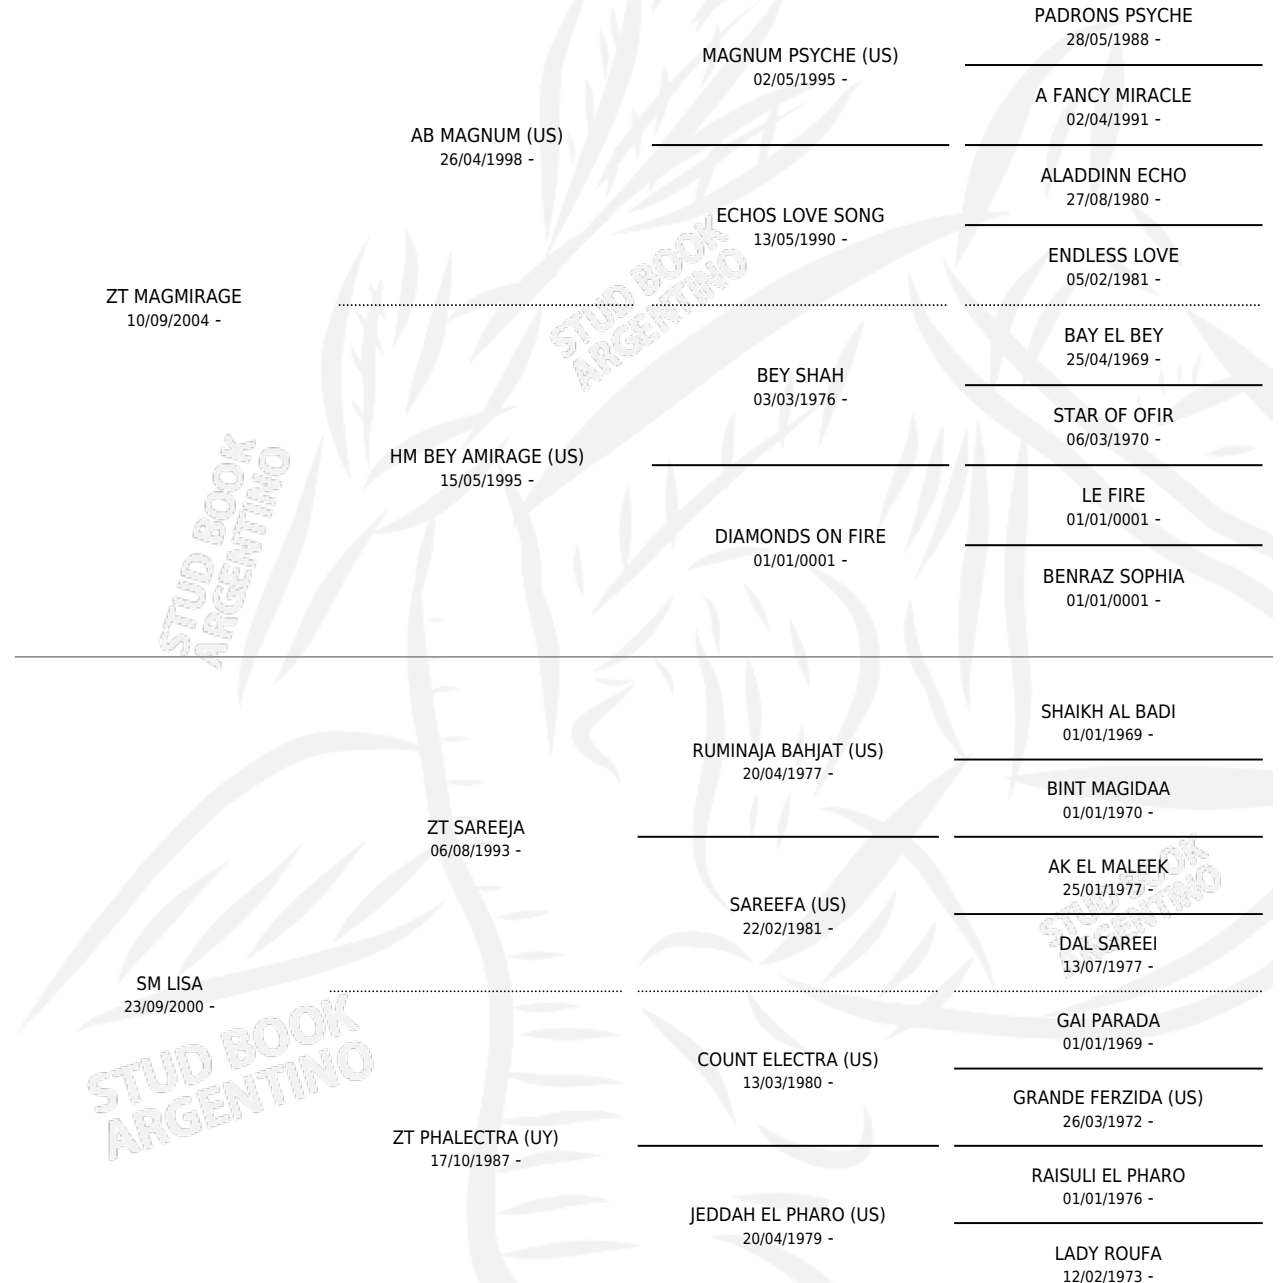

PC MILAGRO

por ZT MAGMIRAGE y SM LISA por ZT SAREEJA

Argentina · Hembra · Alazan · AP · 20/11/2008
Familia · Volumen 40

ESTADO

TIPIFICACIÓN SANGUÍNEA	X
TIPIFICACIÓN POR ADN	✓
PASAPORTE	✓
IDENTIFICACIÓN POR MICROCHIP	X
REPRODUCTOR	✓

Lugar de nacimiento: Paso Del Sauce

Criador: Cano Pedro Fernando

~

HIJOS

	MACHOS	HEMBRAS
4 NACIERON	1	3
SIN ACTUACIONES		

PEDIGREE