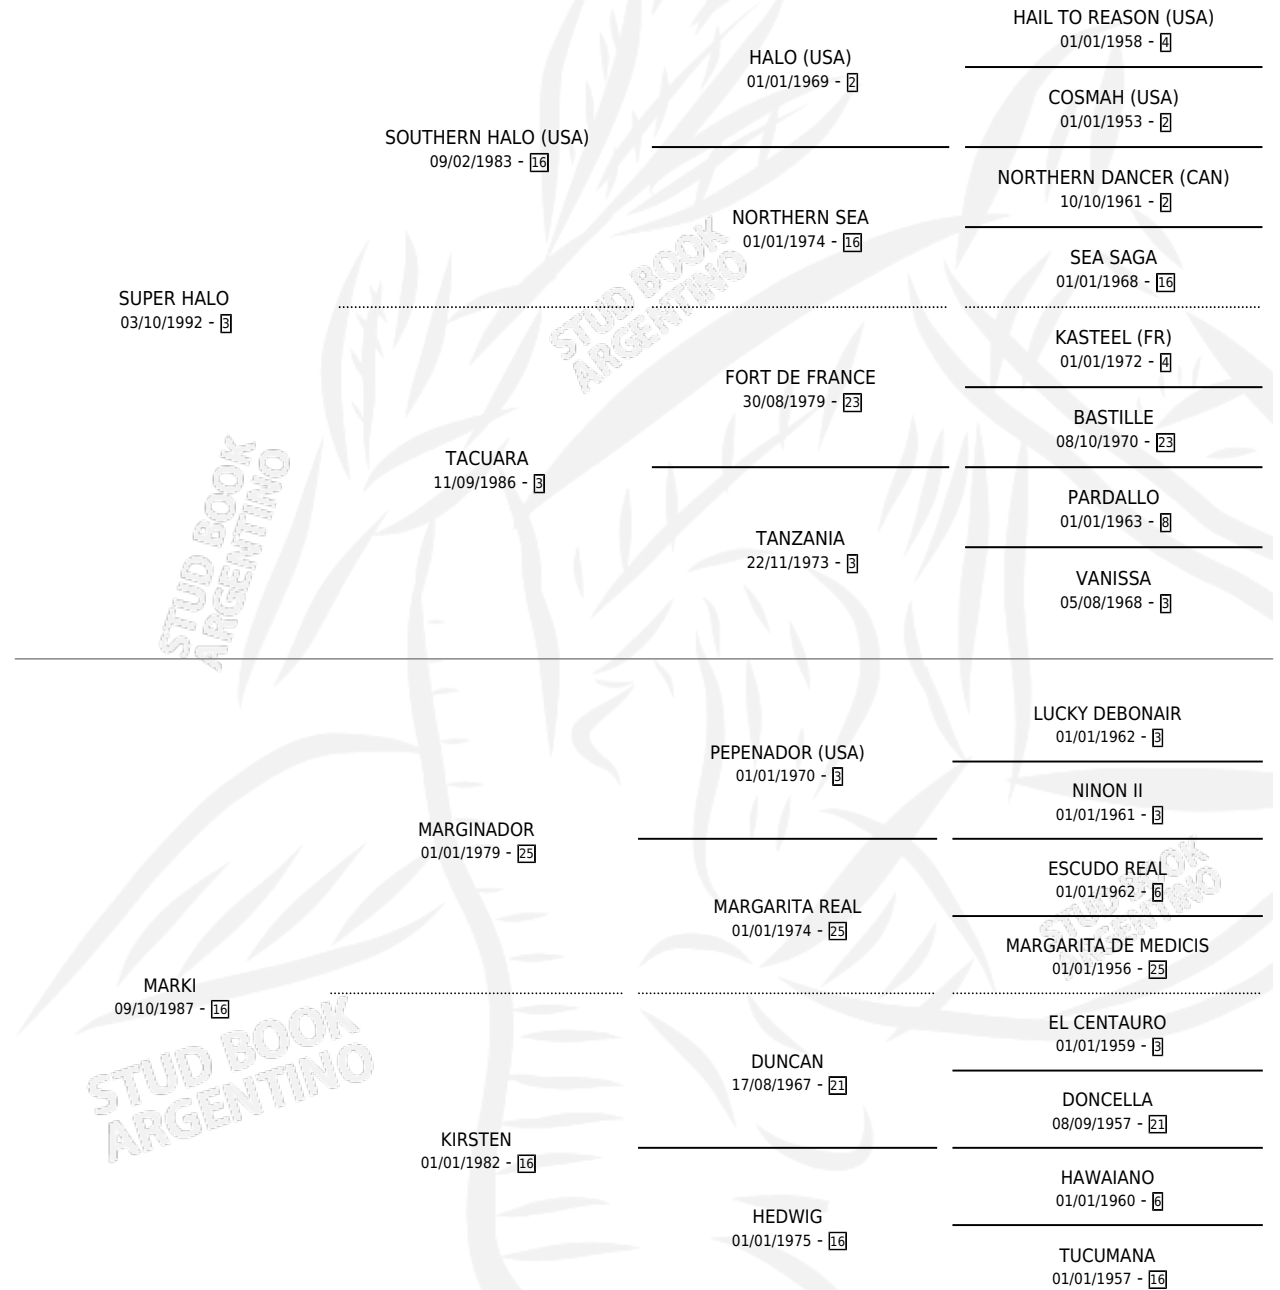

SUPER ELI

por SUPER HALO y MARKI por MARGINADOR

Argentina · Macho · Alazan · SP · 28/11/2008
Familia 16-e · Volumen 40

ESTADO

TIPIFICACIÓN SANGUÍNEA	X
TIPIFICACIÓN POR ADN	✓
PASAPORTE	✓
IDENTIFICACIÓN POR MICROCHIP	✓
REPRODUCTOR	X

Lugar de nacimiento: El Colonial

Criador: El Colonial

PEDIGREE

CAMPAÑA

Solo carreras oficiales de Argentina

POR EDAD

EDAD	CC	1°	2°	3°	4°	5°	NP	CLC	CLG	CLCG1	CLGG1	IMPORTE	GANANCIA / CC
4 AÑOS	3	0	0	0	0	0	3	0	0	0	0	\$0	\$0
TOTALES	3	0	0	0	0	0	3	0	0	0	0	\$0	\$0
%		0.0%	0.0%	0.0%	0.0%	0.0%	100%	0.0%	0.0%	0.0%	0.0%		