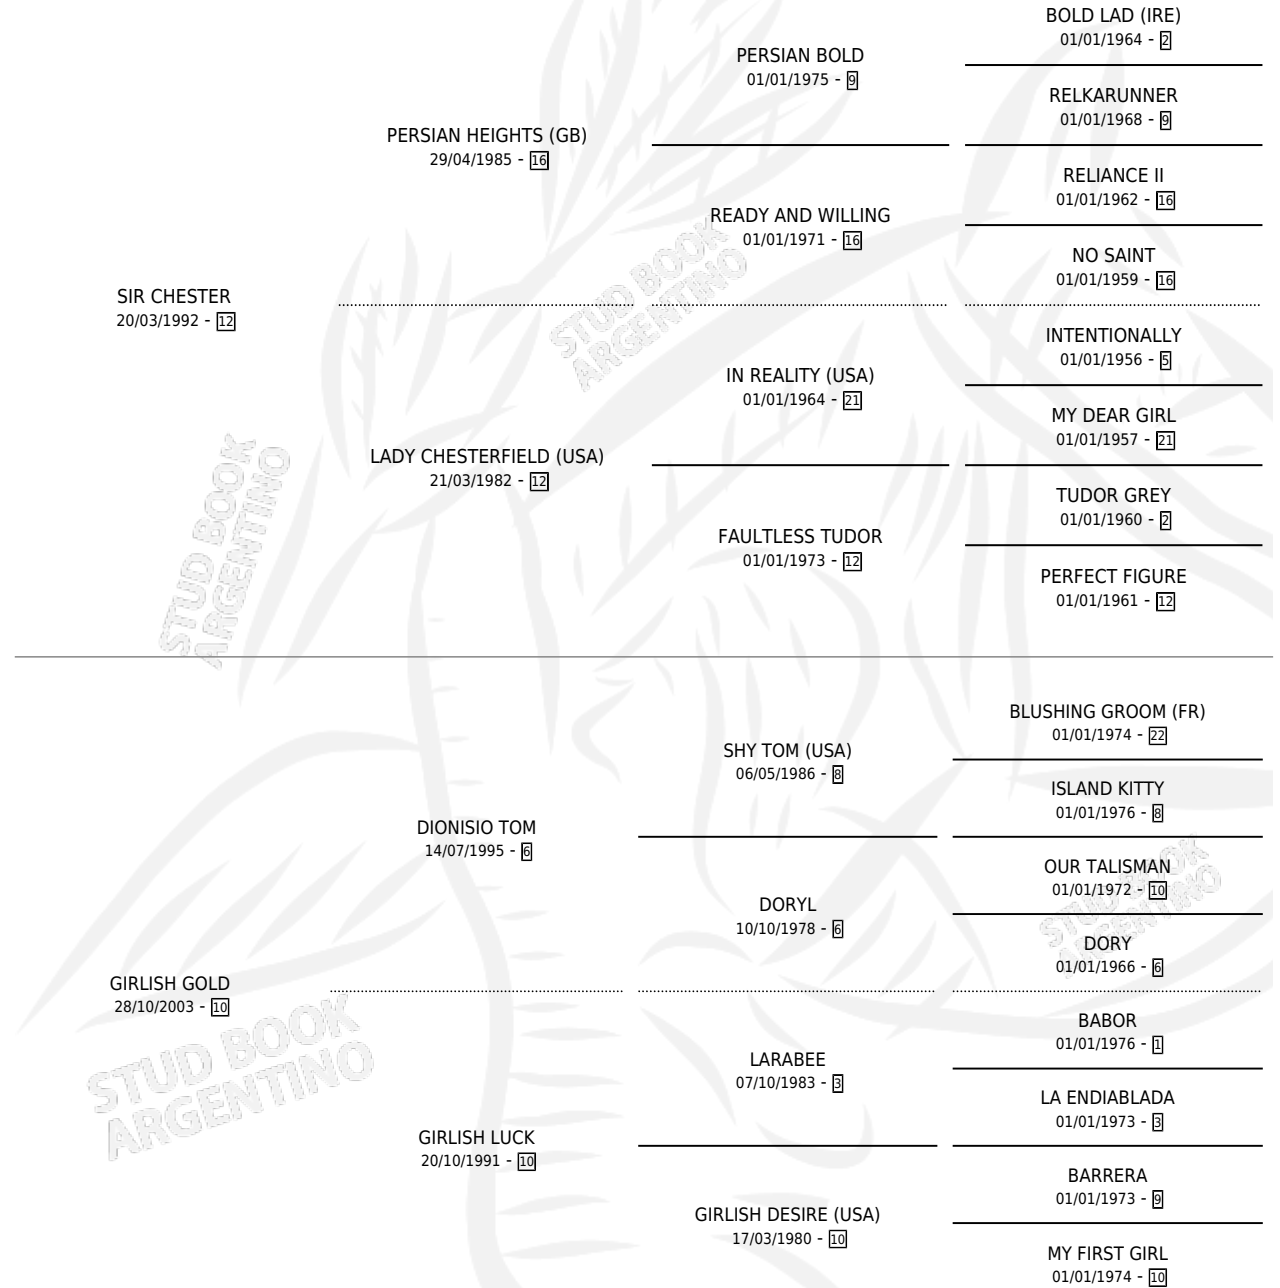

CHINA POLERA

por SIR CHESTER y GIRLISH GOLD por DIONISIO TOM

Argentina · Hembra · Alazan · SP · 18/12/2008
Familia 10-c · Volumen 40

ESTADO

TIPIFICACIÓN SANGUÍNEA	X
TIPIFICACIÓN POR ADN	X
PASAPORTE	X
IDENTIFICACIÓN POR MICROCHIP	X
REPRODUCTOR	X

Lugar de nacimiento: Rincon del Ayui

Criador: Rincon del Ayui

PEDIGREE

CHINA POLERA

Datos oficiales del Stud Book Argentino

Documento generado el 10/05/2026

studbook.org.ar