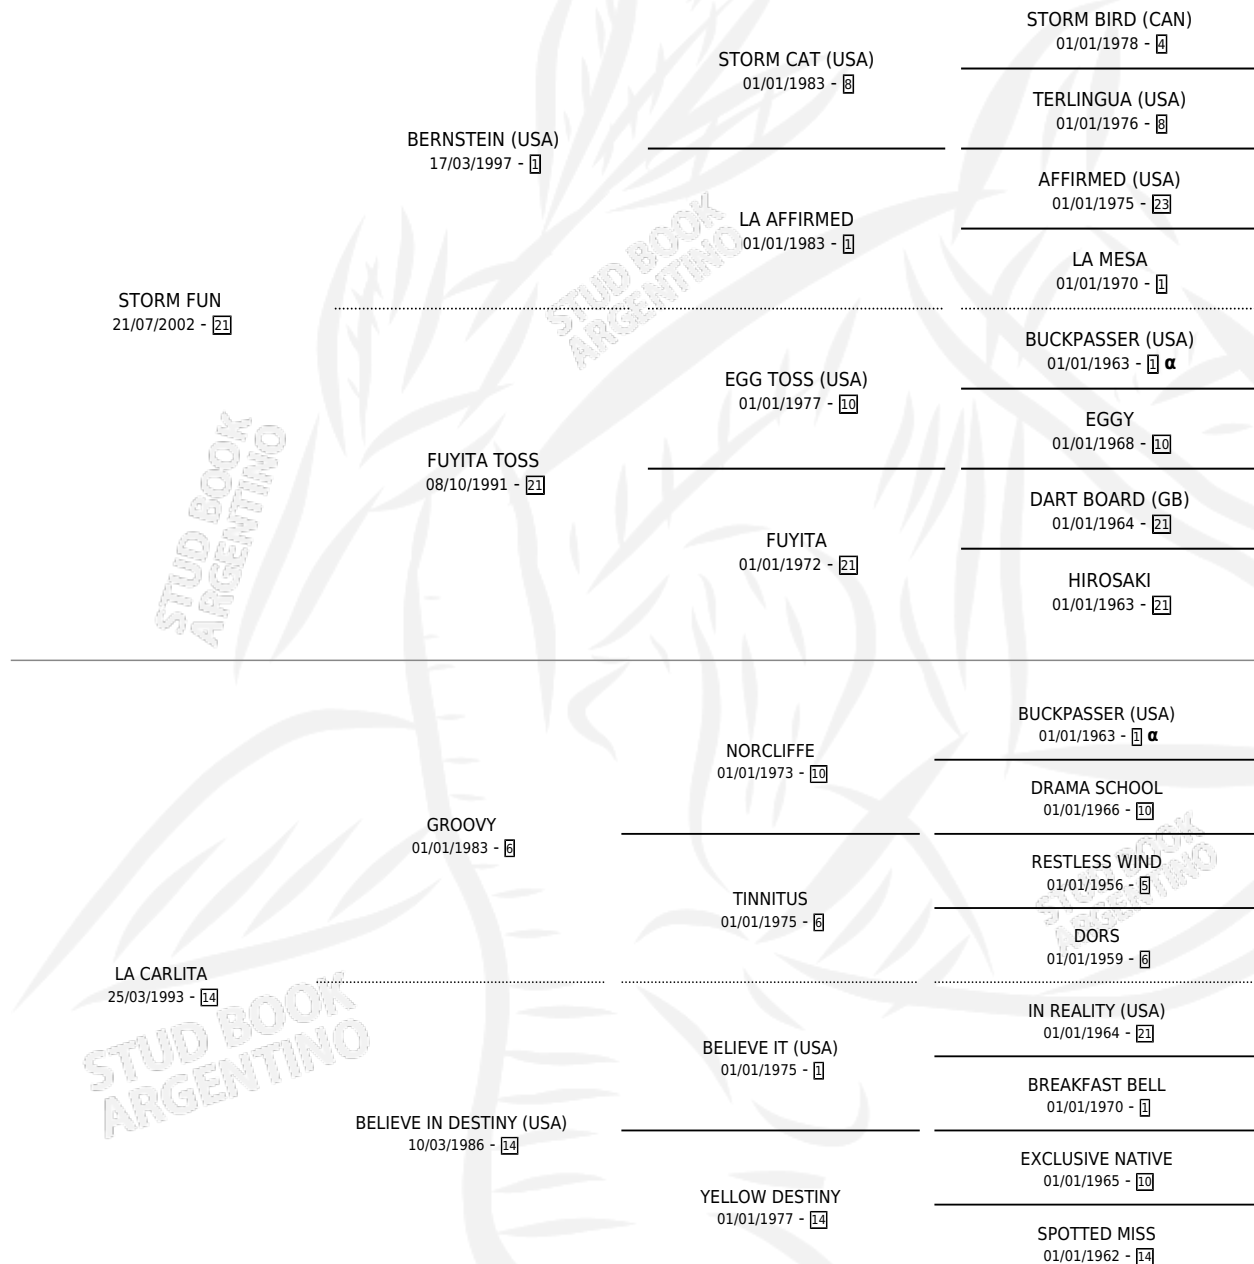

BERTA CARLA

por **STORM FUN** y **LA CARLITA** por **GROOVY**

Argentina · Hembra · Zaino · SP · 25/01/2009
Familia 14-a · Volumen 40

ESTADO

TIPIFICACIÓN SANGUÍNEA	X
TIPIFICACIÓN POR ADN	✓
PASAPORTE	X
IDENTIFICACIÓN POR MICROCHIP	✓
REPRODUCTOR	X

Lugar de nacimiento: Don Nestor

Criador: Don Nestor

PEDIGREE

INBREEDING : α

BERTA CARLA

Datos oficiales del Stud Book Argentino

Documento generado el 05/05/2026

studbook.org.ar