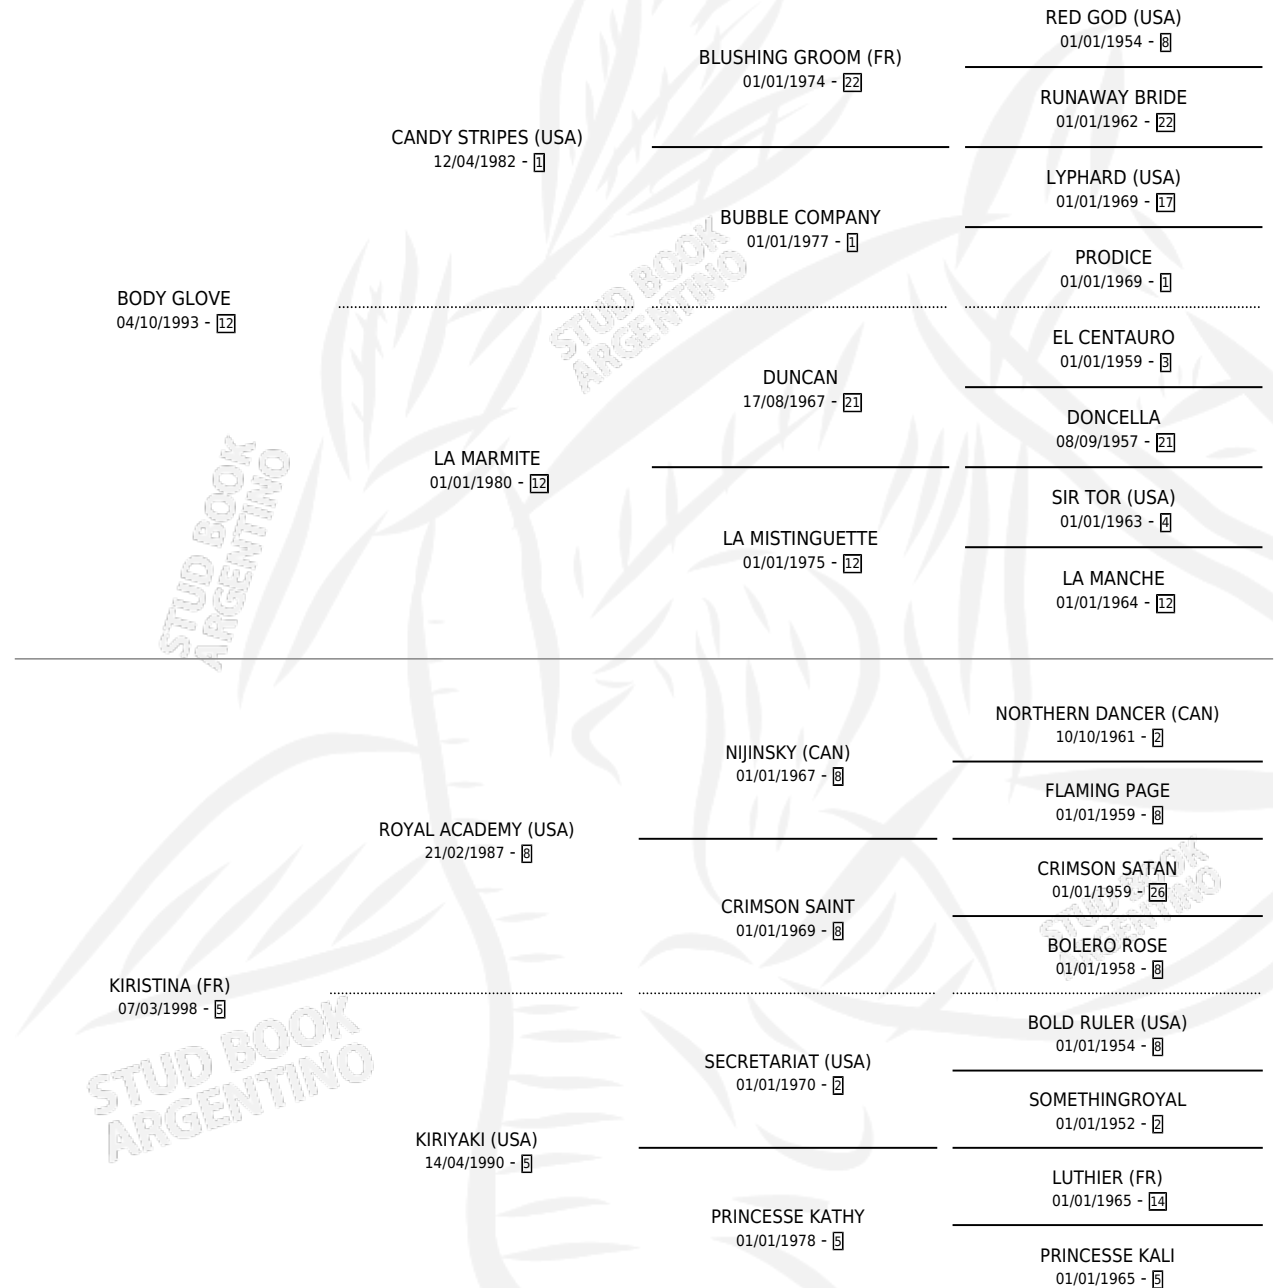

LIKANTROPO

por **BODY GLOVE** y **KIRISTINA (FR)** por **ROYAL ACADEMY (USA)**

Argentina · Macho · Alazan · SP · 03/02/2009
Familia 5-h · Volumen 40

ESTADO

TIPIFICACIÓN SANGUÍNEA	X
TIPIFICACIÓN POR ADN	✓
PASAPORTE	X
IDENTIFICACIÓN POR MICROCHIP	✓
REPRODUCTOR	X

Lugar de nacimiento: Torre Herberos

Criador: Sin dato

PEDIGREE

LIKANTROPO

Datos oficiales del Stud Book Argentino

Documento generado el 11/06/2026

studbook.org.ar