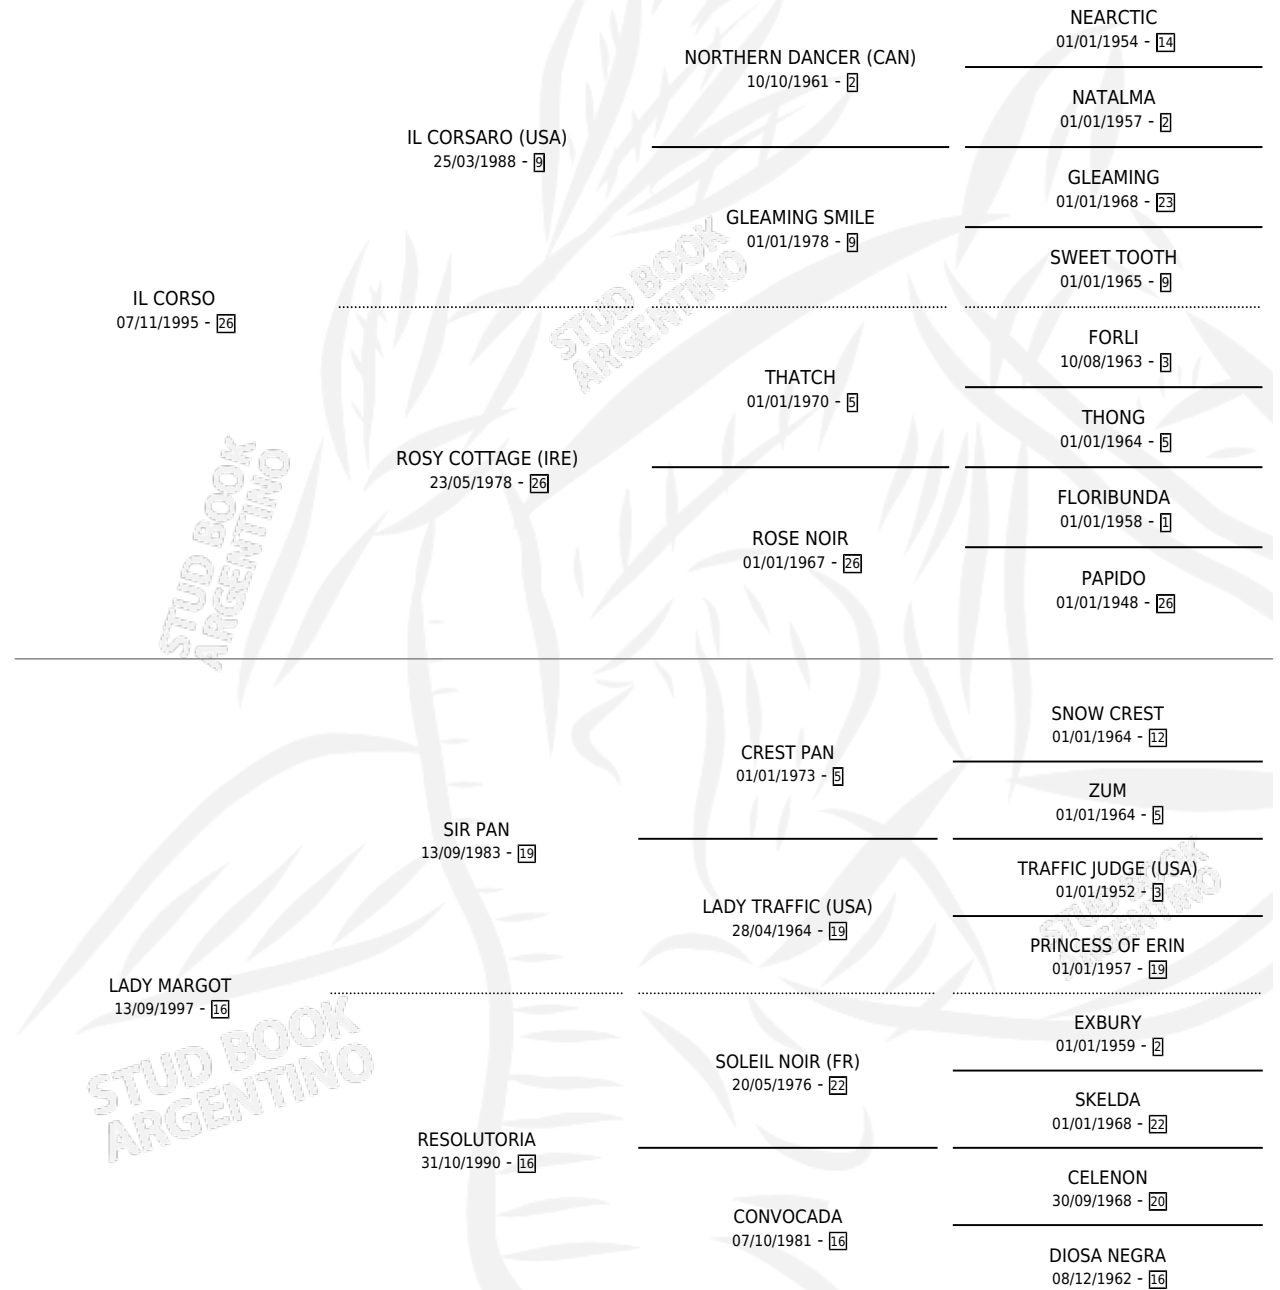

CORSOBLA

por **IL CORSO** y **LADY MARGOT** por **SIR PAN**

Argentina · Macho · Alazan · SP · 07/01/2009
Familia 16-d · Volumen 40

ESTADO

TIPIFICACIÓN SANGUÍNEA	X
TIPIFICACIÓN POR ADN	X
PASAPORTE	X
IDENTIFICACIÓN POR MICROCHIP	X
REPRODUCTOR	X

Lugar de nacimiento: Viejos Anhelos

Criador: Sin dato

PEDIGREE

CORSOBLA

Datos oficiales del Stud Book Argentino

Documento generado el 04/05/2026

studbook.org.ar