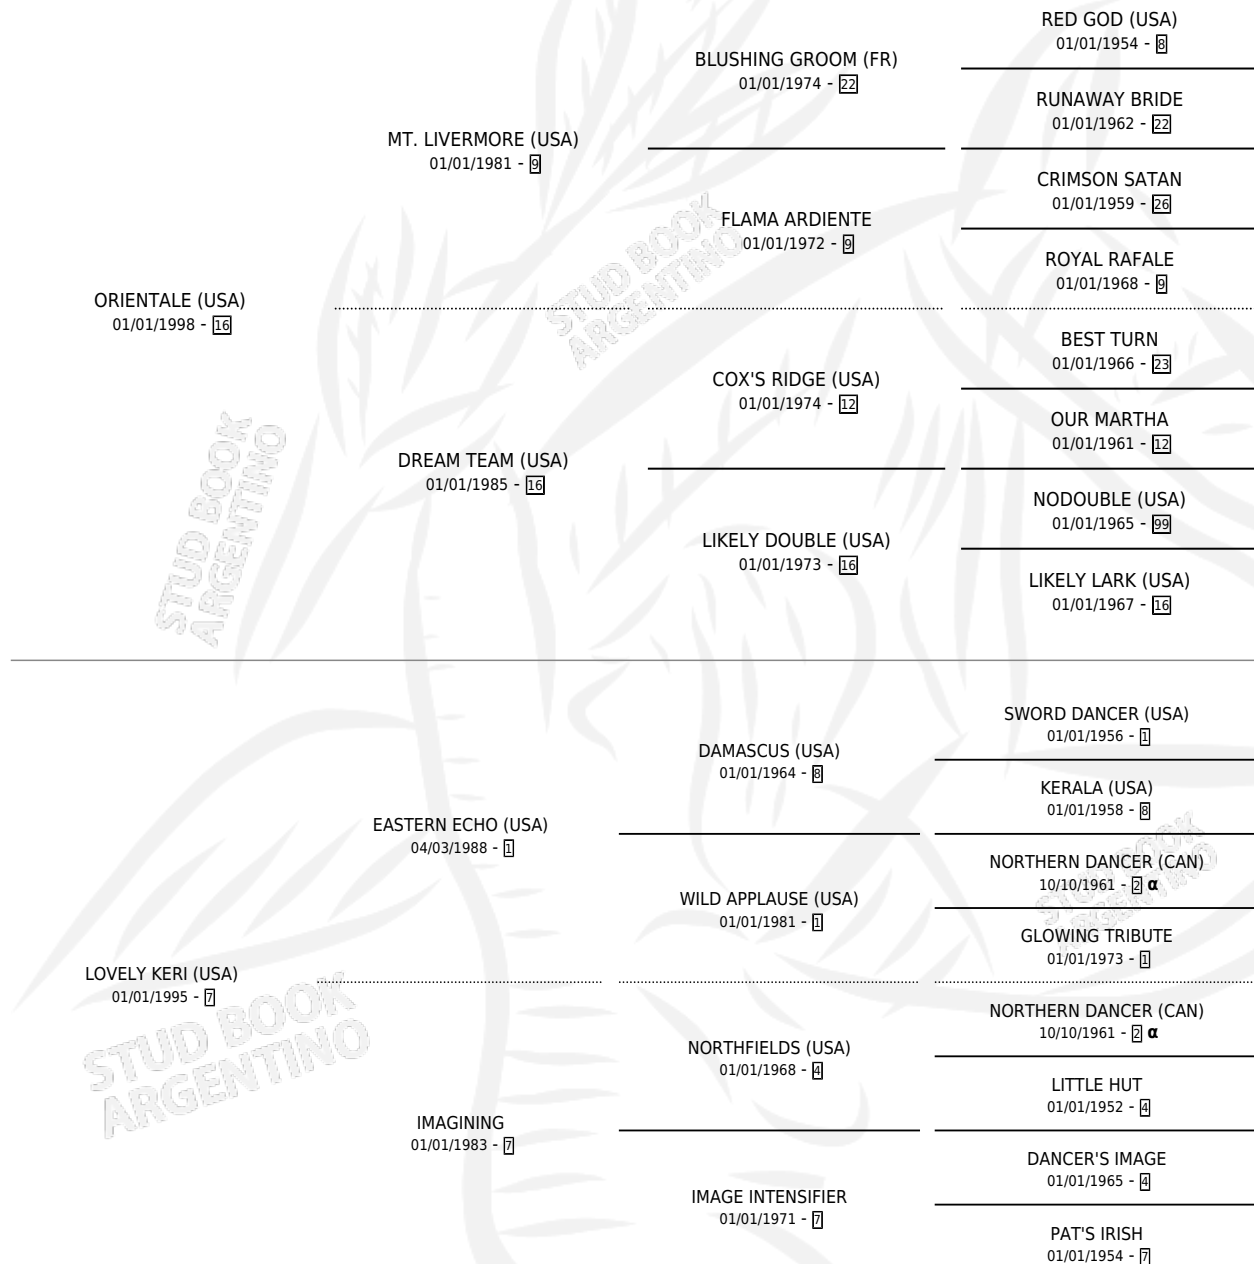

CHARMING CECE (USA)

por ORIENTALE (USA) y LOVELY KERI (USA) por
EASTERN ECHO (USA)

Estados Unidos · Hembra · Zaino · SP · 07/05/2004
Familia 7 · Volumen web

ESTADO

TIPIFICACIÓN SANGUÍNEA	X
TIPIFICACIÓN POR ADN	✓
PASAPORTE	✓
IDENTIFICACIÓN POR MICROCHIP	X
REPRODUCTOR	✓

Lugar de nacimiento: Estados Unidos

Criador: Extranjero

PEDIGREE

INBREEDING : α

EXPORTACIÓN / IMPORTACIÓN

FECHA	MOVIMIENTO	PAÍS
06/03/2009	IMPORTADO	ESTADOS UNIDOS

~

CAMPAÑA

Solo carreras oficiales de Argentina

POR EDAD

EDAD	CC	1°	2°	3°	4°	5°	NP	CLC	CLG	CLCG1	CLGG1	IMPORTE	GANANCIA / CC
5 AÑOS	1	1	0	0	0	0	0	0	0	0	0	\$15,000	\$15,000
TOTALES	1	1	0	0	0	0	0	0	0	0	0	\$15,000	\$15,000
%		100%	0.0%	0.0%	0.0%	0.0%	0.0%	0.0%	0.0%	0.0%	0.0%		