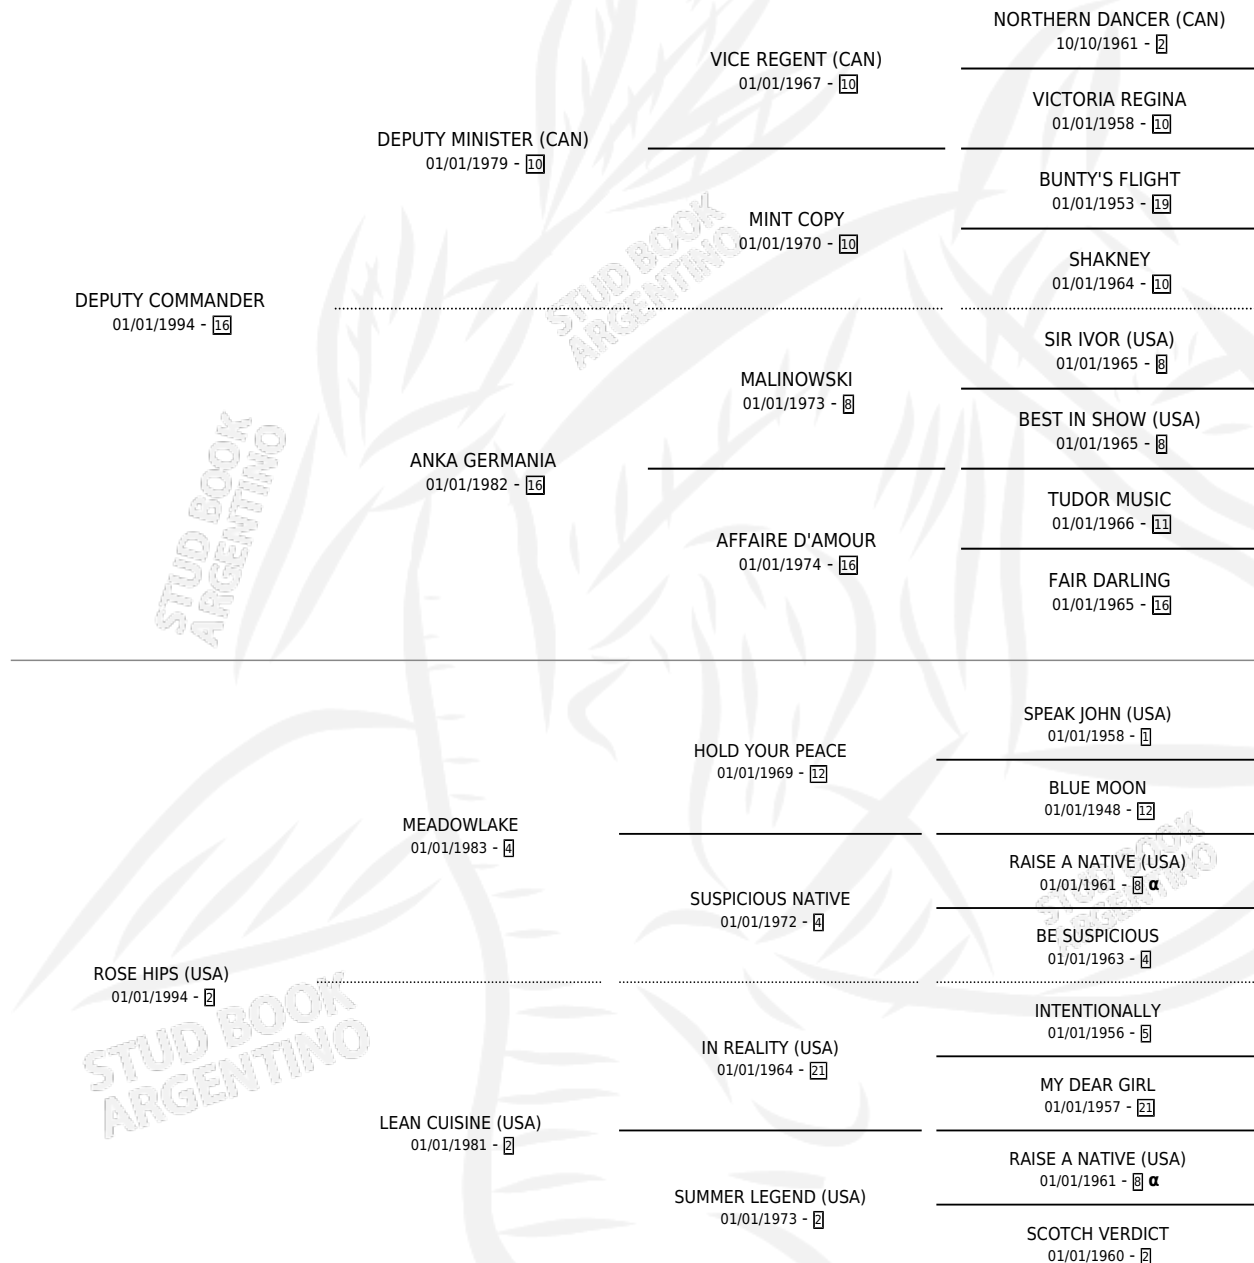

HOME REMEDY (USA)

por **DEPUTY COMMANDER** y **ROSE HIPS (USA)** por **MEADOWLAKE**

Estados Unidos · Hembra · Alazan · SP · 21/04/2005
Familia 2-c · Volumen web

ESTADO

TIPIFICACIÓN SANGUÍNEA	X
TIPIFICACIÓN POR ADN	✓
PASAPORTE	✓
IDENTIFICACIÓN POR MICROCHIP	X
REPRODUCTOR	✓

Lugar de nacimiento: Estados Unidos

Criador: Extranjero

~

HIJOS

	MACHOS	HEMBRAS
11 NACIERON	8	3
7 CORRIERON	6	1
4 GANARON	3	1

1	0	0
GANADORES CL	GANADORES GR	GANADORES G1

PEDIGREE

INBREEDING : α