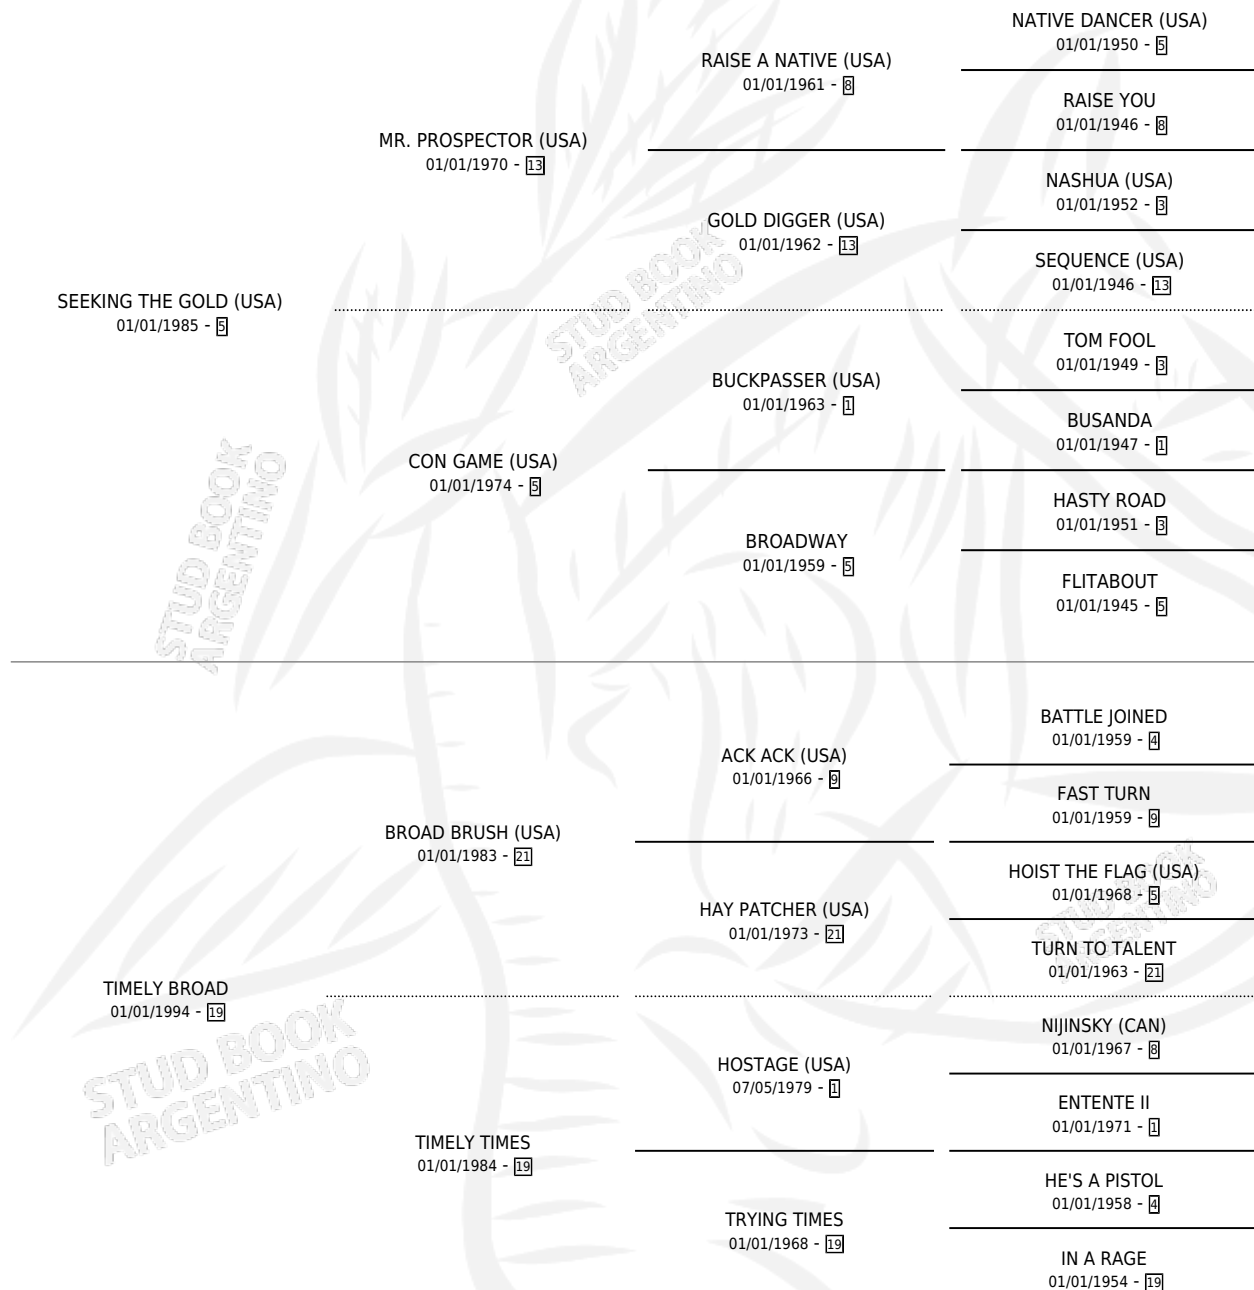

TIME IS GOLDEN (USA)

por **SEEKING THE GOLD (USA)** y **TIMELY BROAD** por **BROAD BRUSH (USA)**

Estados Unidos · Hembra · Zaino · SP · 02/04/2003
Familia 19-a · Volumen web

ESTADO

TIPIFICACIÓN SANGUÍNEA	X
TIPIFICACIÓN POR ADN	✓
PASAPORTE	✓
IDENTIFICACIÓN POR MICROCHIP	X
REPRODUCTOR	✓

Lugar de nacimiento: Estados Unidos

Criador: Extranjero

~

HIJOS

	MACHOS	HEMBRAS
5 NACIERON	3	2
5 CORRIERON	3	2
3 GANARON	2	1

0	0	0
GANADORES CL	GANADORES GR	GANADORES G1

PEDIGREE

EXPORTACIÓN / IMPORTACIÓN

FECHA	MOVIMIENTO	PAÍS
24/02/2009	IMPORTADO	ESTADOS UNIDOS

SERVICIOS

Servicios 9 / Nacimientos 5 / Efectividad 55.56%

PADRILLO	PRODUCTO	CRIADOR	1ER SERVICIO	ÚLTIMO SERVICIO
E DUBAI (USA)	∅		01/11/2016	23/11/2016
SIXTIES ICON (GB)	∅		15/09/2016	03/11/2016
ZENSATIONAL (USA)	∅		15/10/2015	26/11/2015
ROMAN RULER (USA)	CHENTE (M Z, 02/09/2015)	LA LEONCITA S. A.	16/08/2014	13/09/2014
HURRICANE CAT (USA)	GOLDEN CATY (H ZD, 21/10/2013)	MELINCUE	24/10/2012	12/11/2012
ORPEN (USA)	GOLDEN BEAUTY (H Z, 01/08/2012)	MELINCUE	10/08/2011	10/08/2011
KING'S BEST (USA)	∅		08/11/2010	08/11/2010
ORPEN (USA)	GOLDENOR (M ZC, 06/08/2010)	MELINCUE	07/08/2009	07/08/2009
SHAKESPEARE (USA)	ROMEUS (M Z, 08/03/2009)	MELINCUE	27/03/2008	27/03/2008