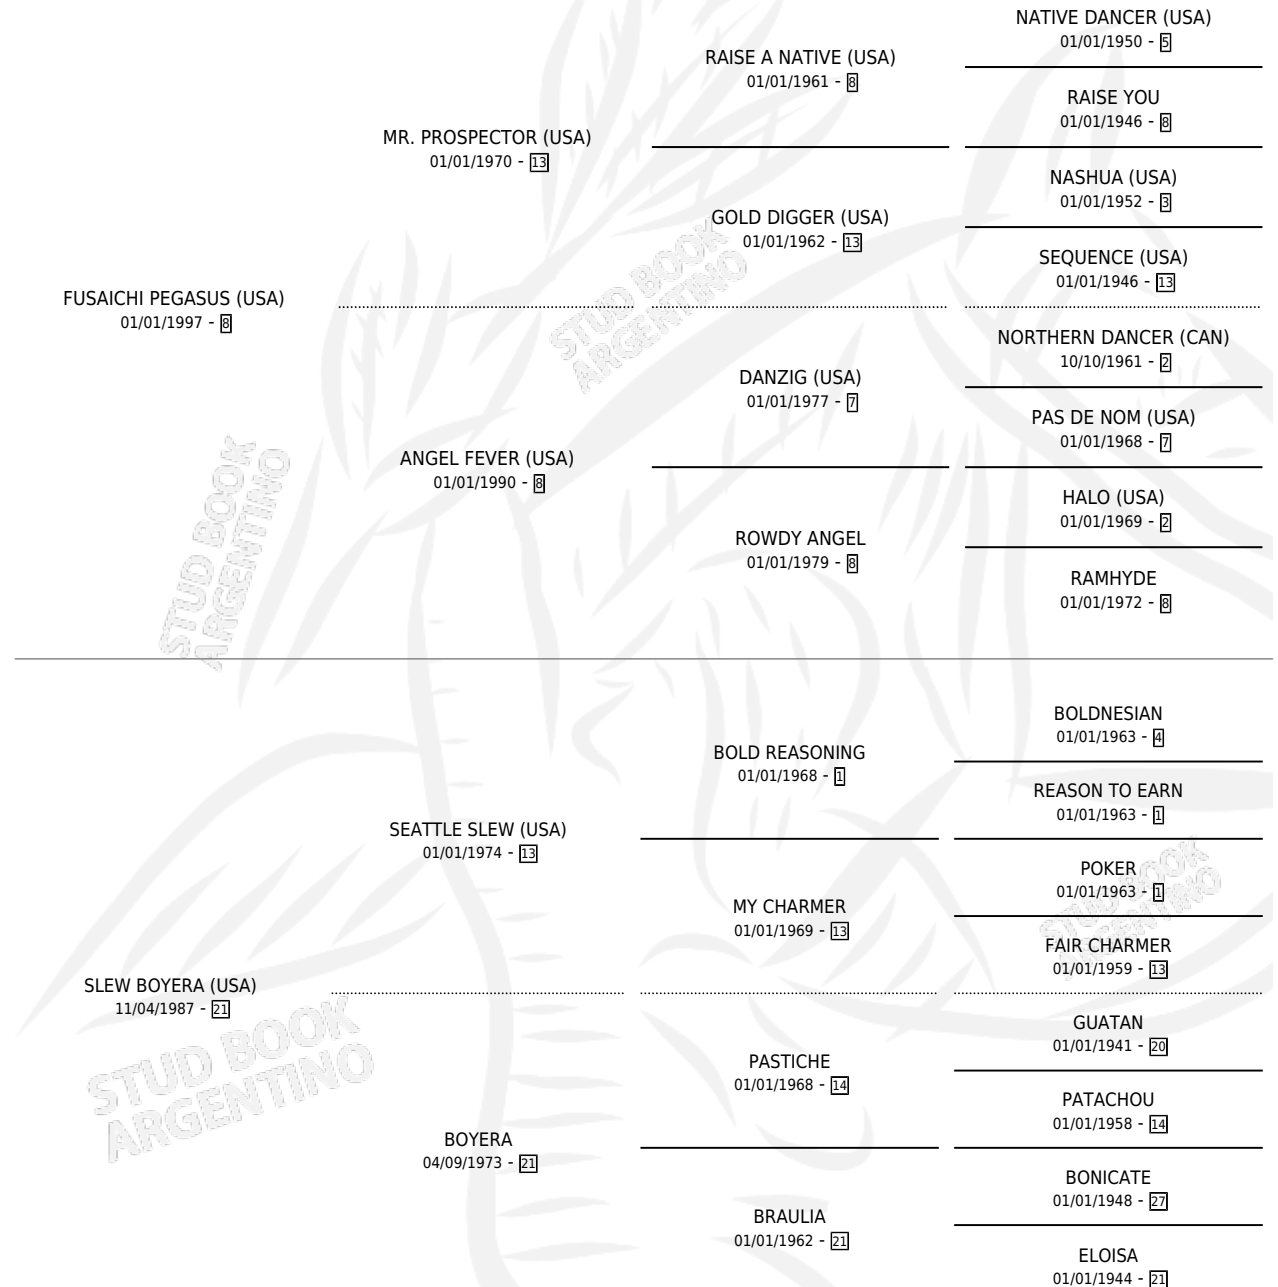

SCOOT OVER (USA)

por FUSAICHI PEGASUS (USA) y SLEW BOYERA (USA) por SEATTLE SLEW (USA)

Estados Unidos · Hembra · Zaino · SP · 13/03/2005
Familia 21 · Volumen web

ESTADO

TIPIFICACIÓN SANGUÍNEA	X
TIPIFICACIÓN POR ADN	✓
PASAPORTE	✓
IDENTIFICACIÓN POR MICROCHIP	X
REPRODUCTOR	✓

Lugar de nacimiento: Estados Unidos

Criador: Extranjero

~

HIJOS

	MACHOS	HEMBRAS
9 NACIERON	5	4
4 CORRIERON	3	1
1 GANARON	1	0
0 GANADORES CL	0 GANADORES GR	0 GANADORES G1

PEDIGREE