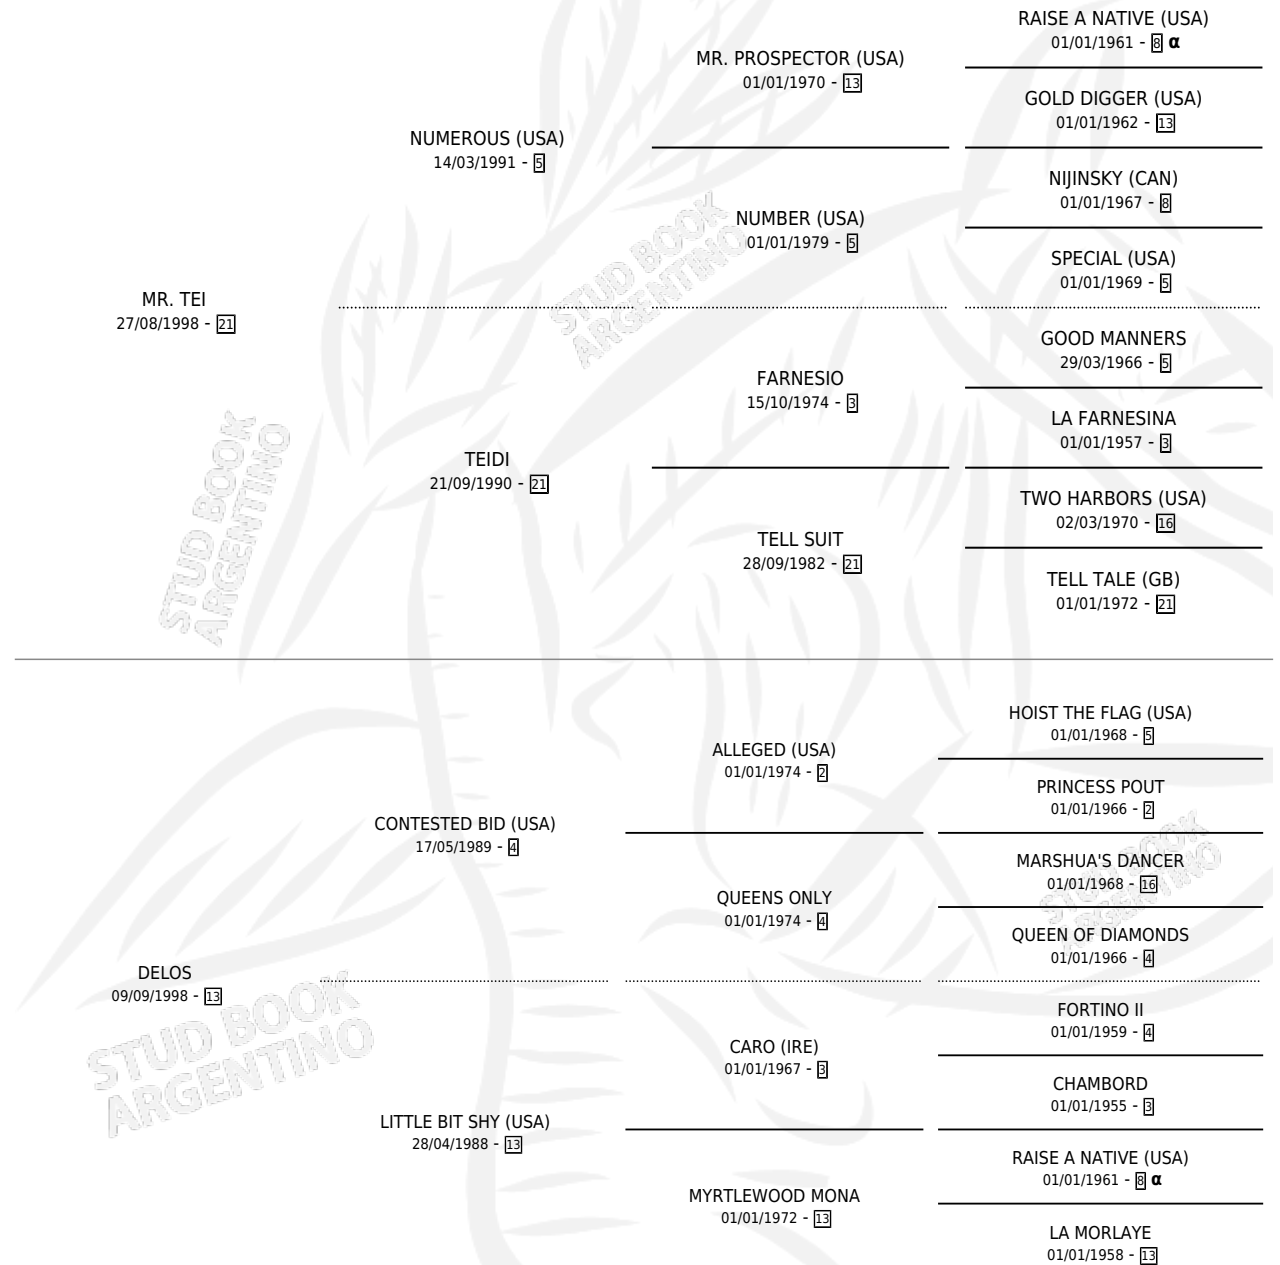

DELPINO

por MR. TEI y DELOS por CONTESTED BID (USA)

Argentina · Macho · Zaino · SP · 14/02/2009
Familia 13-c · Volumen 40

ESTADO

TIPIFICACIÓN SANGUÍNEA	X
TIPIFICACIÓN POR ADN	✓
PASAPORTE	✓
IDENTIFICACIÓN POR MICROCHIP	✓
REPRODUCTOR	X

Lugar de nacimiento: Altos Del Salado

Criador: Altos Del Salado

PEDIGREE

INBREEDING : α

CAMPAÑA

Solo carreras oficiales de Argentina

POR EDAD

EDAD	CC	1°	2°	3°	4°	5°	NP	CLC	CLG	CLCG1	CLGG1	IMPORTE	GANANCIA / CC
3 AÑOS	5	0	1	0	0	0	4	0	0	0	0	\$11,250	\$2,250
4 AÑOS	8	2	1	1	0	0	4	0	0	0	0	\$96,250	\$12,031
5 AÑOS	17	3	0	0	1	2	11	0	0	0	0	\$113,580	\$6,681
6 AÑOS	10	1	1	1	1	0	6	0	0	0	0	\$43,800	\$4,380
TOTALES	40	6	3	2	2	2	25	0	0	0	0	\$264,880	\$6,622
%		15.0%	7.5%	5.0%	5.0%	5.0%	62.5%	0.0%	0.0%	0.0%	0.0%		

Ganador de 6 carreras en La Plata - \$264,880, a los 4,5 y 6 años.

POR DISTANCIA

HIPODROMO	CC	1°	2°	3°	4°	5°	NP	CLC	CLG	CLCG1	CLGG1	IMPORTE
LA PLATA	38	6	2	2	2	2	24	0	0	0	0	\$255,080
1100 MTS	14	4	0	2	1	1	6	0	0	0	0	\$150,390
1200 MTS	14	1	1	0	1	0	11	0	0	0	0	\$53,300
1000 MTS	5	1	0	0	0	0	4	0	0	0	0	\$37,500
1400 MTS	3	0	0	0	0	1	2	0	0	0	0	\$2,640
1300 MTS	2	0	1	0	0	0	1	0	0	0	0	\$11,250
SAN ISIDRO	2	0	1	0	0	0	1	0	0	0	0	\$9,800
1100 MTS	2	0	1	0	0	0	1	0	0	0	0	\$9,800