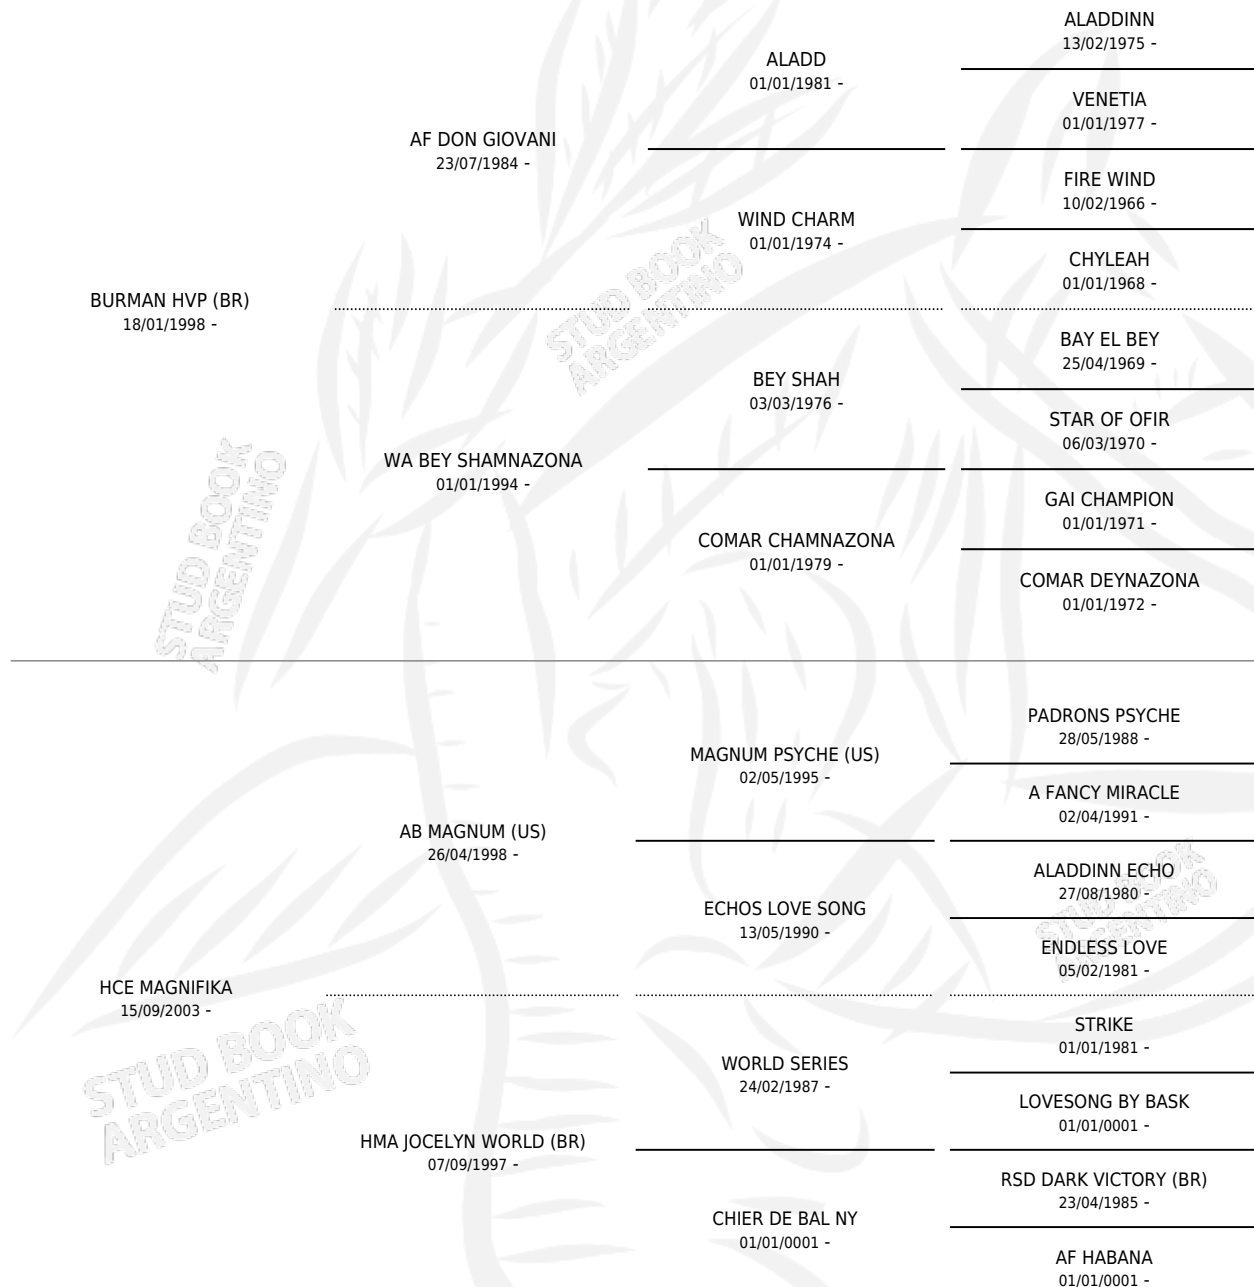

HCE KLEMENTINA

por **BURMAN HVP (BR)** y **HCE MAGNIFIKA** por **AB MAGNUM (US)**

Argentina · Hembra · Tordillo · AP · 09/02/2009
Familia · Volumen 40

ESTADO

TIPIFICACIÓN SANGUÍNEA	X
TIPIFICACIÓN POR ADN	✓
PASAPORTE	✓
IDENTIFICACIÓN POR MICROCHIP	X
REPRODUCTOR	✓

Lugar de nacimiento: Cuatro Estrellas

Criador: Cuatro Estrellas

~

HIJOS

	MACHOS	HEMBRAS
2 NACIERON	0	2
SIN ACTUACIONES		

PEDIGREE

S

mientos 2 / Efectividad 66.67%

PADRILLO	PRODUCTO	CRIADOR	1ER SERVICIO	ÚLTIMO SERVICIO
HCE MAGKLEIN	∅		13/01/2015	15/01/2015
HCE KLEMENTINA	LA MELESCA HLT (H T, 11/12/2013)	LA TRANQUERA	07/01/2013	10/01/2013
AB MAGNUM (US)	HCE MAGTINA (H T, 22/10/2012)	CUATRO ESTRELLAS	03/11/2011	03/11/2011