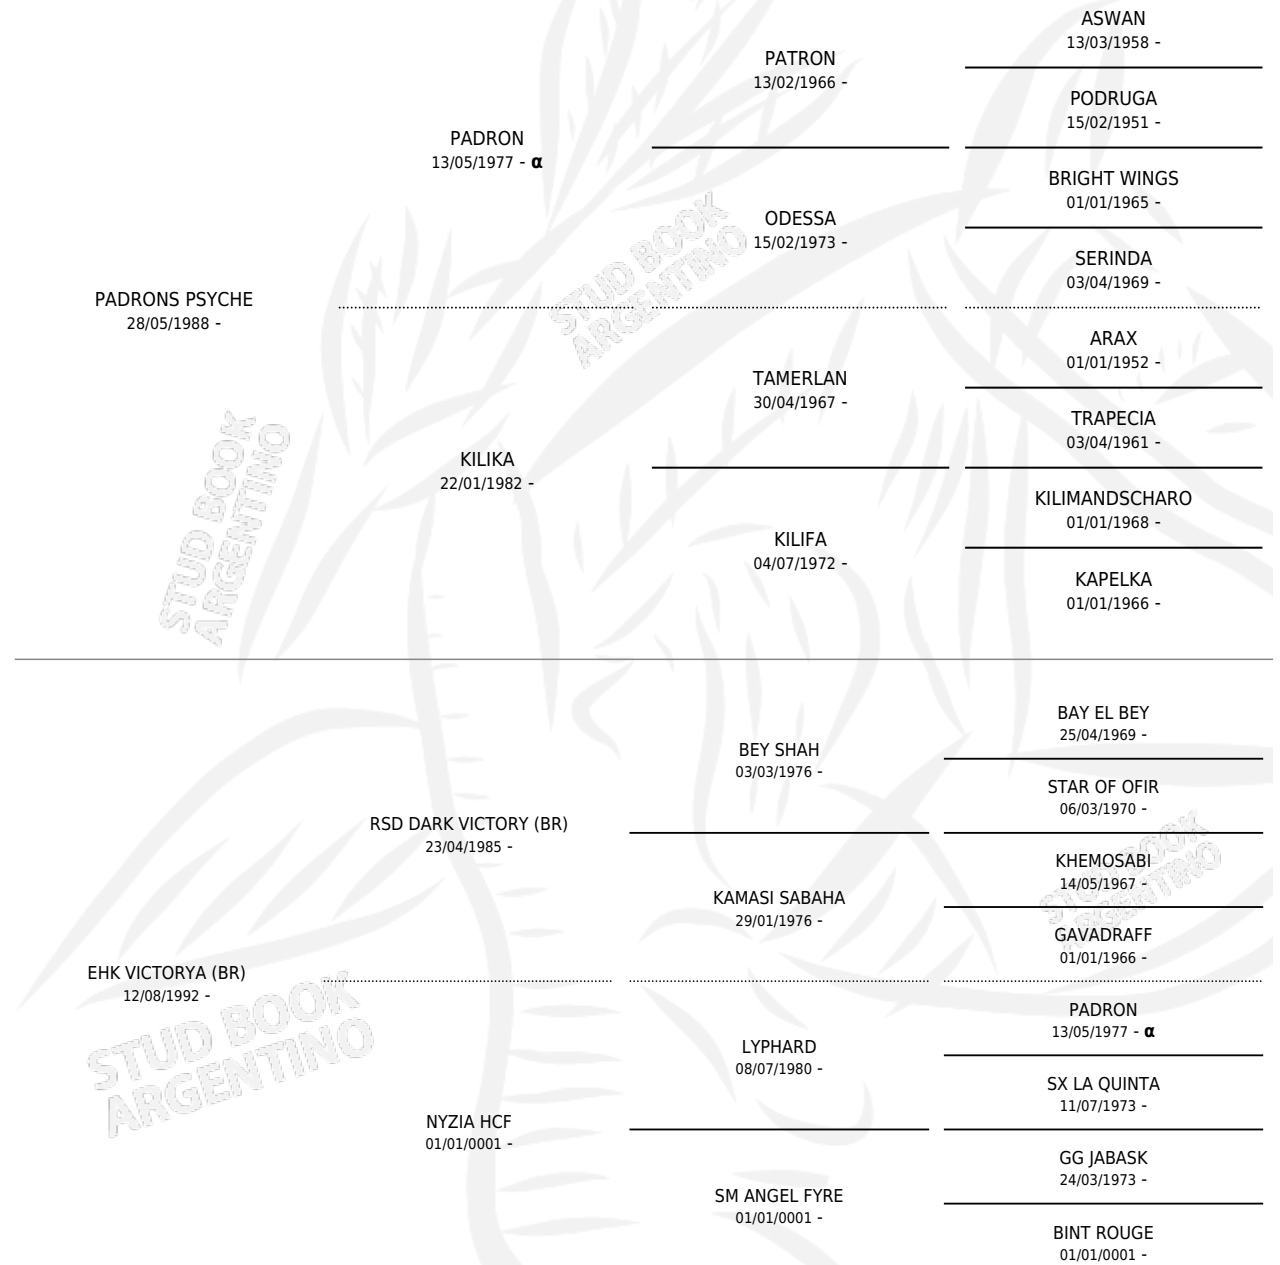

Lugar de nacimiento: Cuatro Estrellas
Criador: Cuatro Estrellas

~

HIJOS

	MACHOS	HEMBRAS
2 NACIERON	1	1
SIN ACTUACIONES		

PEDIGREE

INBREEDING : α

S

mientos 2 / Efectividad 25.00%