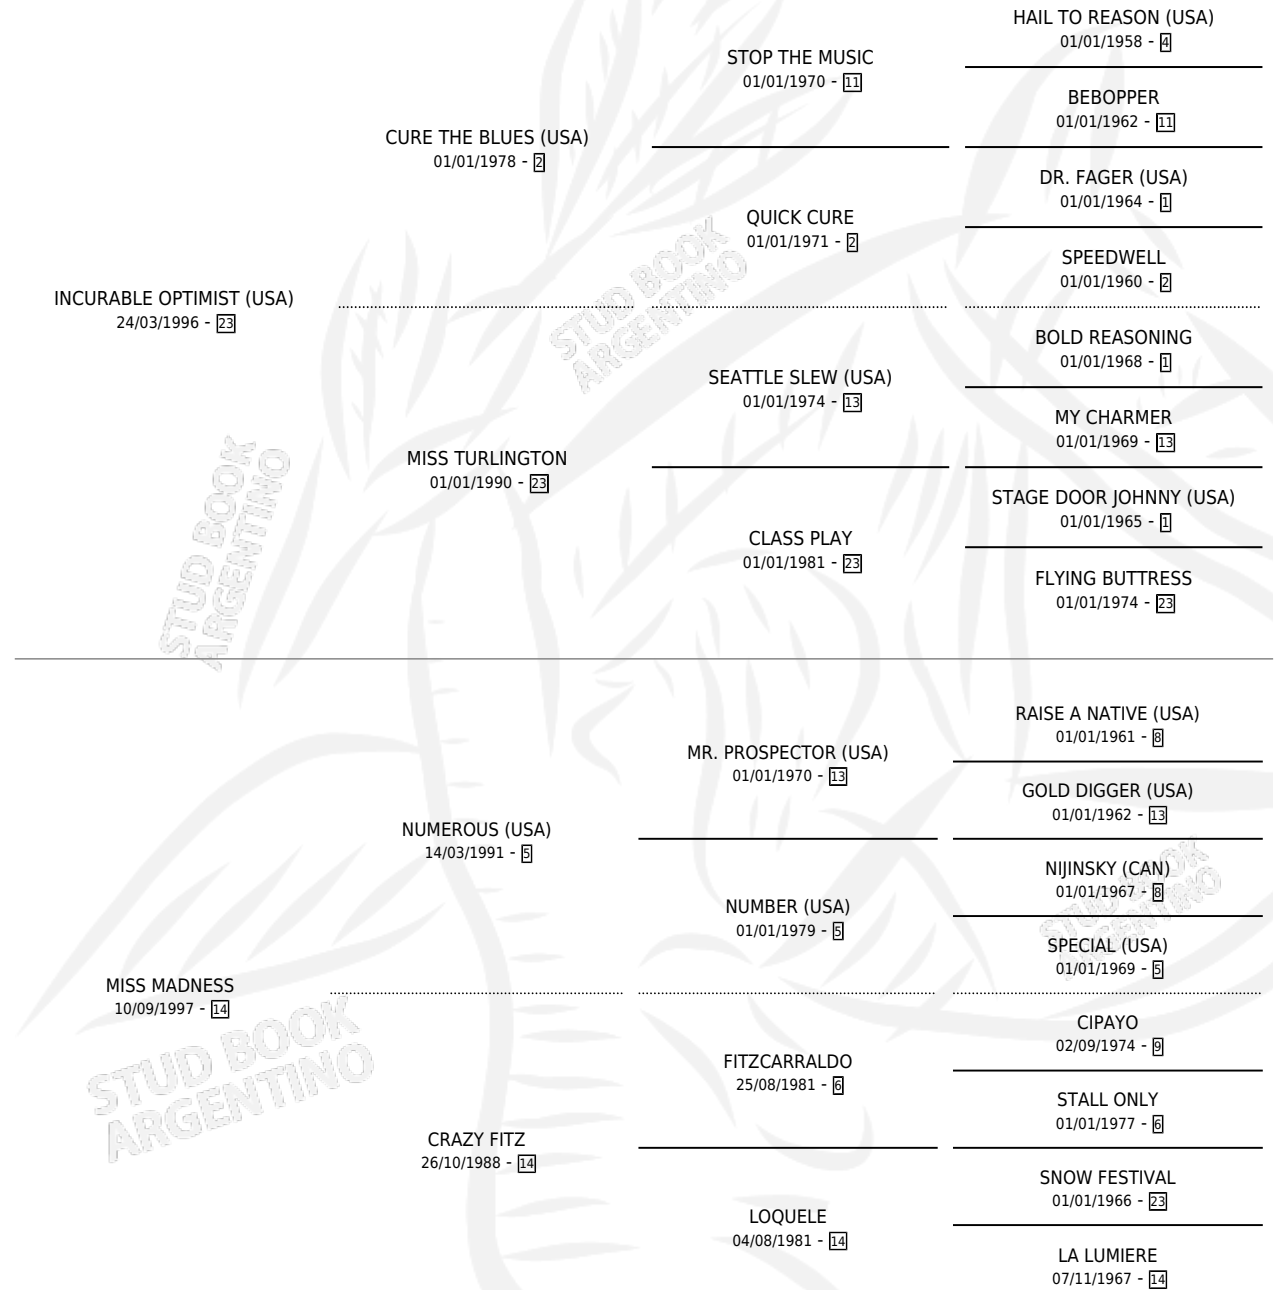

GLOBAL CONQUEST

por INCURABLE OPTIMIST (USA) y MISS MADNESS por
NUMEROUS (USA)

Argentina · Macho · Zaino · SP · 11/01/2009
Familia 14-b · Volumen 40

ESTADO

TIPIFICACIÓN SANGUÍNEA	X
TIPIFICACIÓN POR ADN	✓
PASAPORTE	✓
IDENTIFICACIÓN POR MICROCHIP	✓
REPRODUCTOR	X

Lugar de nacimiento: El Paraiso
Criador: Triple Alliance S.A.

PEDIGREE

CAMPAÑA

Solo carreras oficiales de Argentina

POR EDAD

EDAD	CC	1°	2°	3°	4°	5°	NP	CLC	CLG	CLCG1	CLGG1	IMPORTE	GANANCIA / CC
3 AÑOS	3	0	0	0	0	0	3	0	0	0	0	\$4,560	\$1,520
4 AÑOS	7	0	0	0	1	0	6	0	0	0	0	\$5,250	\$750
TOTALES	10	0	0	0	1	0	9	0	0	0	0	\$9,810	\$981
%		0.0%	0.0%	0.0%	10.0%	0.0%	90.0%	0.0%	0.0%	0.0%	0.0%		