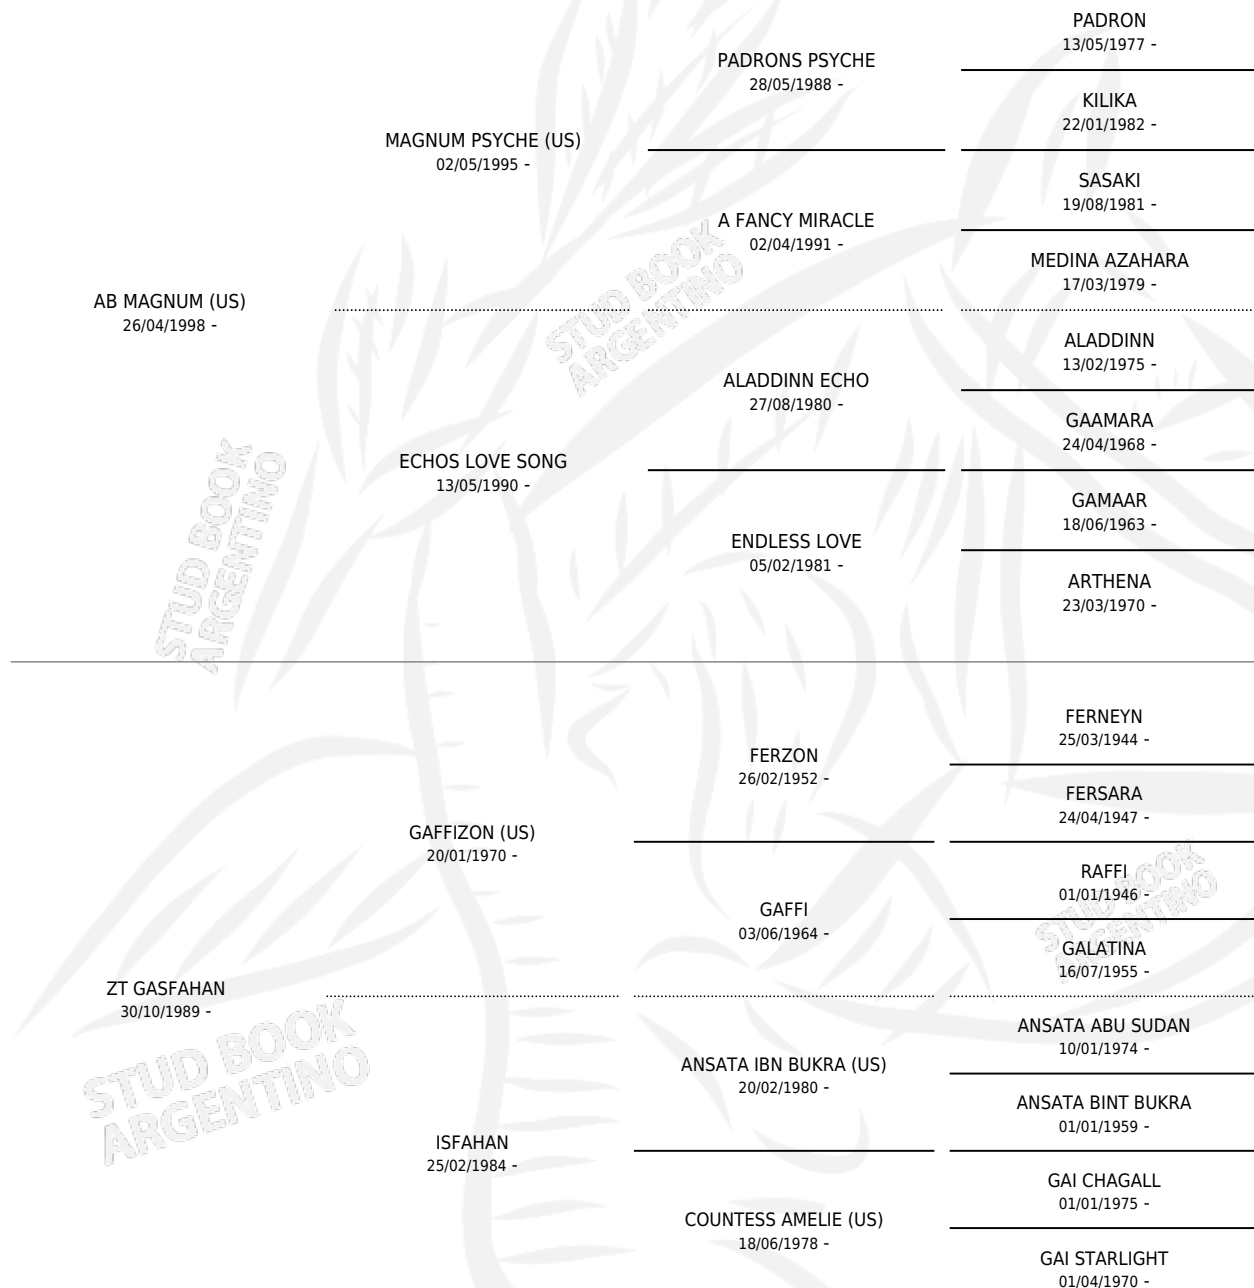

ZT GASFA

por **AB MAGNUM (US)** y **ZT GASFAHAN** por **GAFFIZON (US)**

Argentina · Hembra · Zaino · AP · 30/01/2009
Familia · Volumen 40

ESTADO

TIPIFICACIÓN SANGUÍNEA	X
TIPIFICACIÓN POR ADN	✓
PASAPORTE	✓
IDENTIFICACIÓN POR MICROCHIP	X
REPRODUCTOR	✓

Lugar de nacimiento: El Atalaya
Criador: El Atalaya

~

HIJOS

	MACHOS	HEMBRAS
5 NACIERON	0	5
SIN ACTUACIONES		

PEDIGREE

S

mientos 5 / Efectividad 71.43%

PADRILLO	PRODUCTO	CRIADOR	1ER SERVICIO	ÚLTIMO SERVICIO
SM SIR SHEIB	∅		21/10/2020	21/10/2020
ZT GASFA				
SM PSYCHE	SM PSY GASFY (H AT, 15/09/2020)	MAALESH	23/09/2019	23/09/2019
Datos oficiales del Stud Book Argentino				
SM PSYCHE	∅		01/04/2019	01/04/2019
Documento generado el 05/05/2026				
GANON VAN YLLAN (BR)	SM GADHALA (H ZC, 03/01/2019)	MAALESH	04/01/2018	04/01/2018
studbook.org.ar				
GANON VAN YLLAN (BR)	SM GASFANYA (H T, 20/12/2017) •MURIÓ EL 02/05/2020•	MAALESH	08/01/2017	10/01/2017
GANON VAN YLLAN (BR)	PFC GASFITA (H T, 24/02/2015)	EL LOOK ARABIANS	25/02/2014	18/03/2014
JFN MAMELUKE	PFC GASFAME (H Z, 01/10/2013)	EL LOOK ARABIANS	12/10/2012	12/10/2012