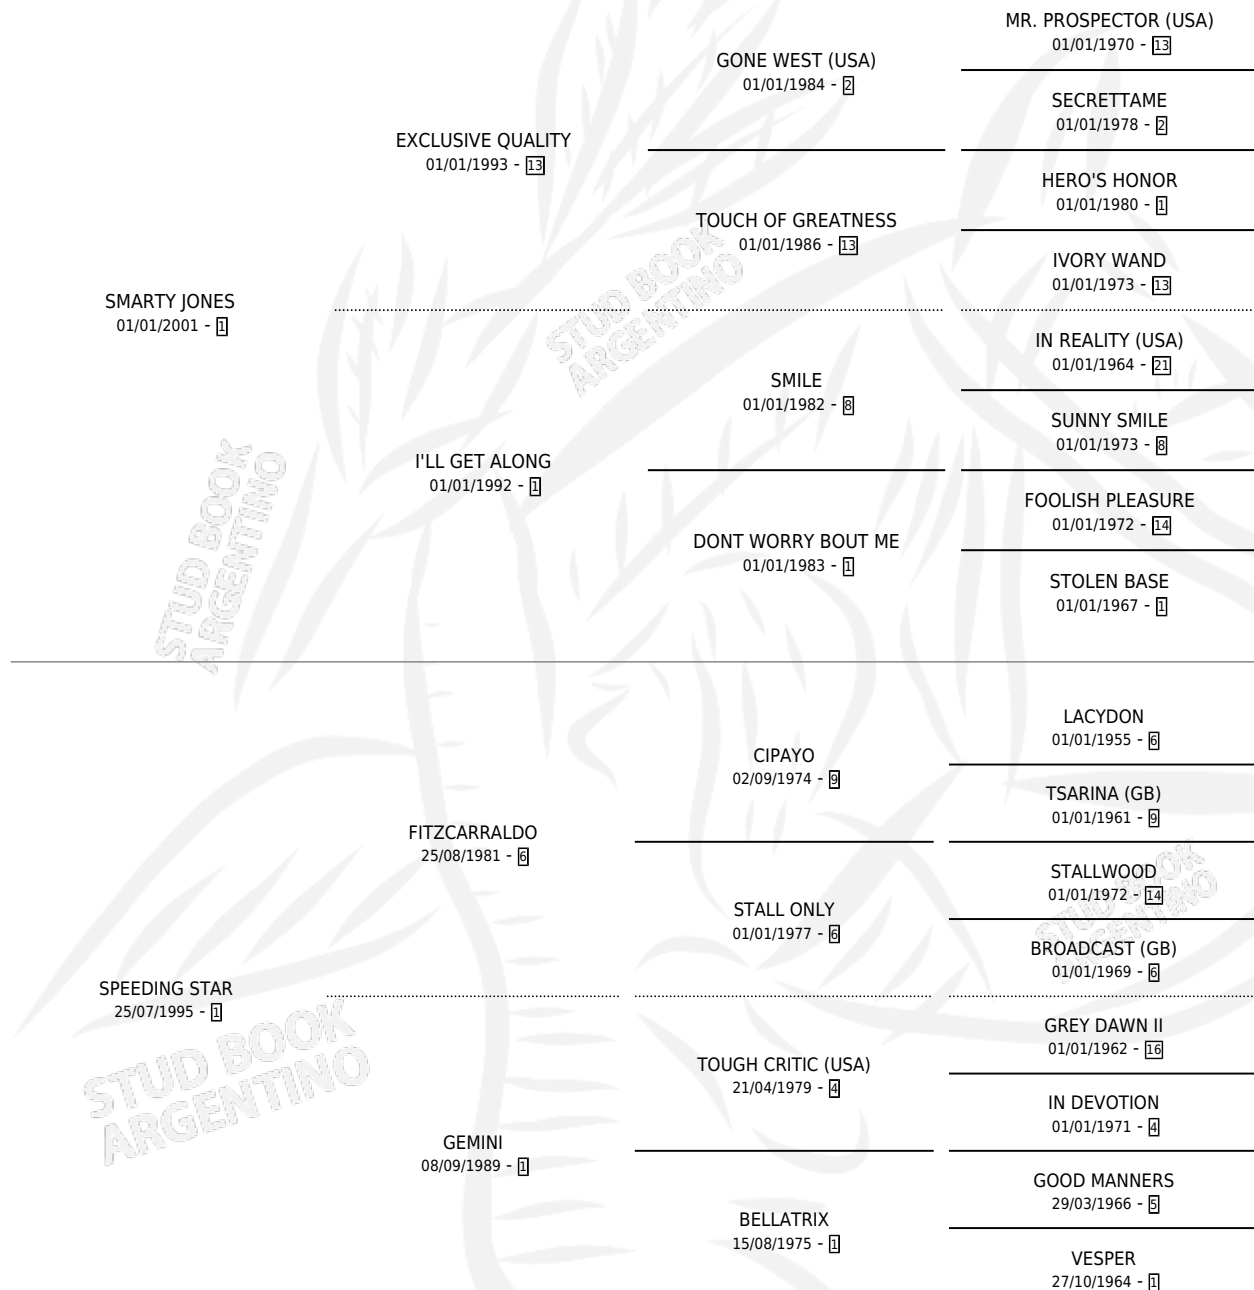

SMARTY SPEED (USA)

por SMARTY JONES y SPEEDING STAR por FITZCARRALDO

Estados Unidos · Hembra · Zaino · SP · 10/03/2007
Familia 1-g · Volumen web

ESTADO

TIPIFICACIÓN SANGUÍNEA	X
TIPIFICACIÓN POR ADN	✓
PASAPORTE	✓
IDENTIFICACIÓN POR MICROCHIP	✓
REPRODUCTOR	✓

Lugar de nacimiento: Estados Unidos

Criador: Extranjero

~

HIJOS

	MACHOS	HEMBRAS
7 NACIERON	3	4
5 CORRIERON	2	3
1 GANARON	0	1
0 GANADORES CL	0 GANADORES GR	0 GANADORES G1

PEDIGREE

EXPORTACIÓN / IMPORTACIÓN

FECHA	MOVIMIENTO	PAÍS
10/03/2009	IMPORTADO	ESTADOS UNIDOS

~

CAMPAÑA

Solo carreras oficiales de Argentina

POR EDAD

EDAD	CC	1°	2°	3°	4°	5°	NP	CLC	CLG	CLCG1	CLGG1	IMPORTE	GANANCIA / CC
4 AÑOS	8	1	4	1	0	0	2	0	0	0	0	\$81,750	\$10,219
5 AÑOS	9	3	1	1	2	0	2	0	0	0	0	\$124,400	\$13,822
TOTALES	17	4	5	2	2	0	4	0	0	0	0	\$206,150	\$12,126
%		23.5%	29.4%	11.8%	11.8%	0.0%	23.5%	0.0%	0.0%	0.0%	0.0%		

Ganadora de 4 carreras en San Isidro, Palermo y La Plata - \$206,150, a los 4 y 5 años, incluso 4ta La Pituca (H).

POR DISTANCIA

HIPODROMO	CC	1°	2°	3°	4°	5°	NP	CLC	CLG	CLCG1	CLGG1	IMPORTE
LA PLATA	2	1	0	0	0	0	1	0	0	0	0	\$41,000
1100 MTS	1	0	0	0	0	0	1	0	0	0	0	\$0
1200 MTS	1	1	0	0	0	0	0	0	0	0	0	\$41,000
PALERMO	10	2	5	1	1	0	1	0	0	0	0	\$132,650
1400 MTS	4	0	2	1	1	0	0	0	0	0	0	\$33,050
1200 MTS	6	2	3	0	0	0	1	0	0	0	0	\$99,600
SAN ISIDRO	5	1	0	1	1	0	2	0	0	0	0	\$32,500
1200 MTS	3	0	0	1	1	0	1	0	0	0	0	\$7,500
1100 MTS	1	1	0	0	0	0	0	0	0	0	0	\$25,000
1400 MTS	1	0	0	0	0	0	1	0	0	0	0	\$0