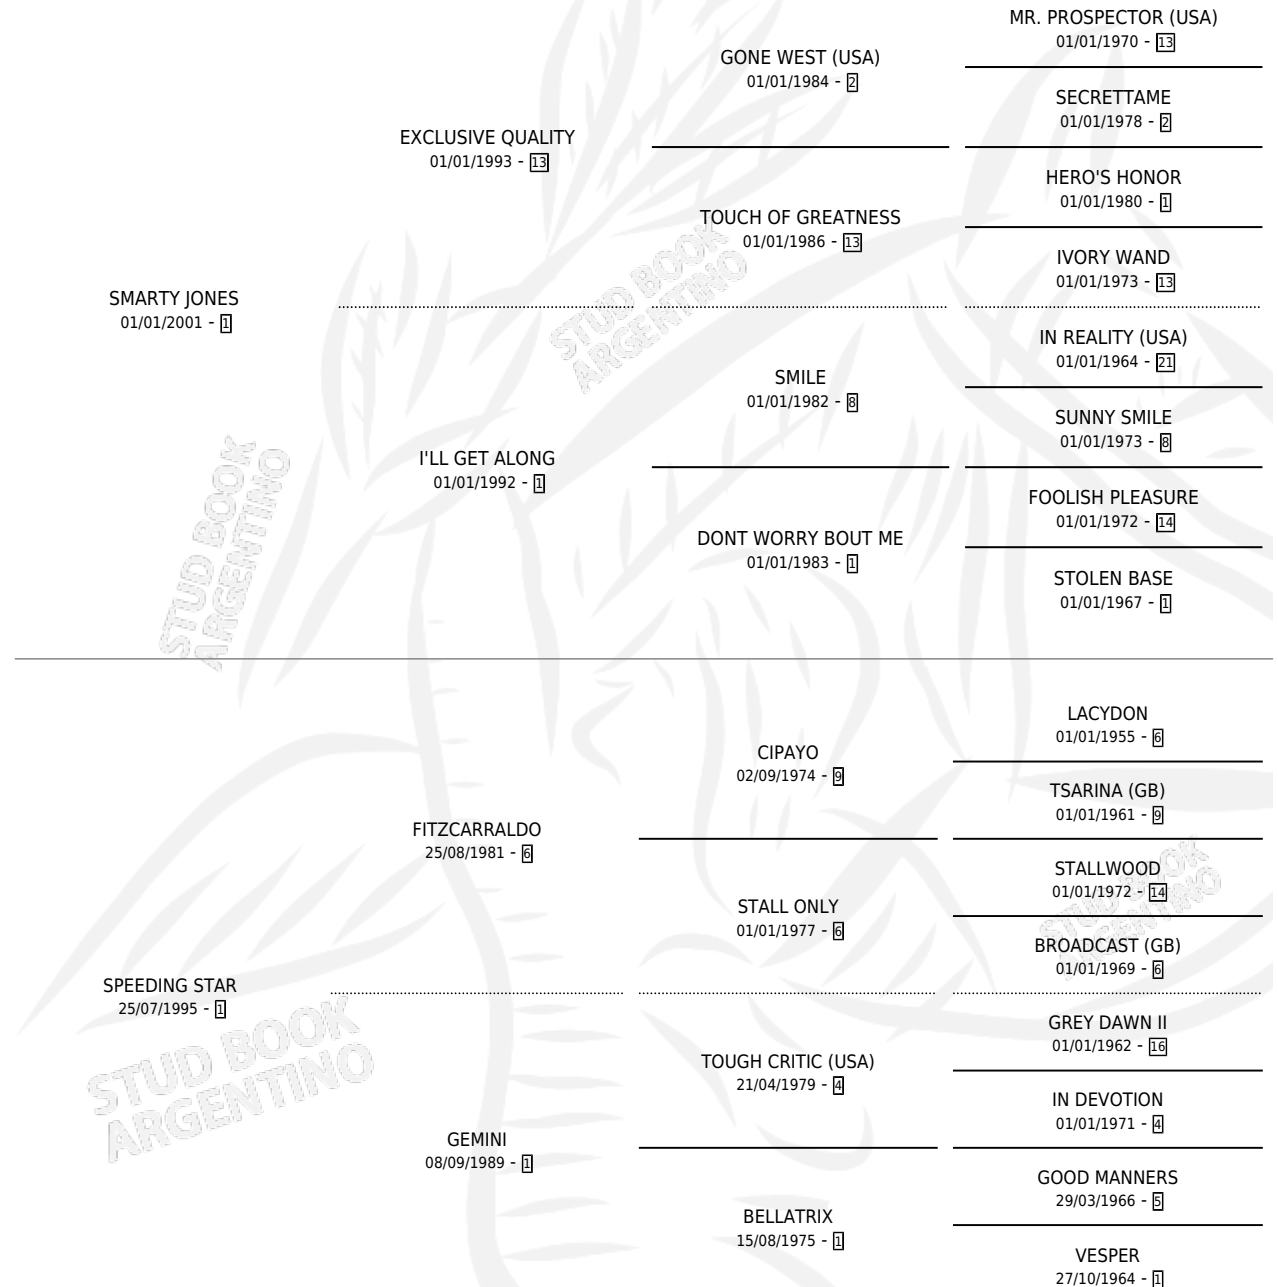

SMARTY SPEED (USA)

por SMARTY JONES y SPEEDING STAR por FITZCARRALDO

Estados Unidos · Hembra · Zaino · SP · 10/03/2007
Familia 1-g · Volumen web

ESTADO

TIPIFICACIÓN SANGUÍNEA	X
TIPIFICACIÓN POR ADN	✓
PASAPORTE	✓
IDENTIFICACIÓN POR MICROCHIP	✓
REPRODUCTOR	✓

Lugar de nacimiento: Estados Unidos

Criador: Extranjero

~

HIJOS

	MACHOS	HEMBRAS
7 NACIERON	3	4
5 CORRIERON	2	3
1 GANARON	0	1

0	0	0
GANADORES CL	GANADORES GR	GANADORES G1

PEDIGREE

EXPORTACIÓN / IMPORTACIÓN

Ganadora de 4 carreras en San Isidro, Palermo y La Plata - \$206,150, a los 4 y 5 años, incluso 4ta La Pituca (H).

POR DISTANCIA

HIPODROMO	CC	1°	2°	3°	4°	5°	NP	CLC	CLG	CLCG1	CLGG1	IMPORTE
LA PLATA	2	1	0	0	0	0	1	0	0	0	0	\$41,000
1100 MTS	1	0	0	0	0	0	1	0	0	0	0	\$0
1200 MTS	1	1	0	0	0	0	0	0	0	0	0	\$41,000
PALERMO	10	2	5	1	1	0	1	0	0	0	0	\$132,650
1400 MTS	4	0	2	1	1	0	0	0	0	0	0	\$33,050
1200 MTS	6	2	3	0	0	0	1	0	0	0	0	\$99,600
SAN ISIDRO	5	1	0	1	1	0	2	0	0	0	0	\$32,500
1200 MTS	3	0	0	1	1	0	1	0	0	0	0	\$7,500
1100 MTS	1	1	0	0	0	0	0	0	0	0	0	\$25,000
1400 MTS	1	0	0	0	0	0	1	0	0	0	0	\$0