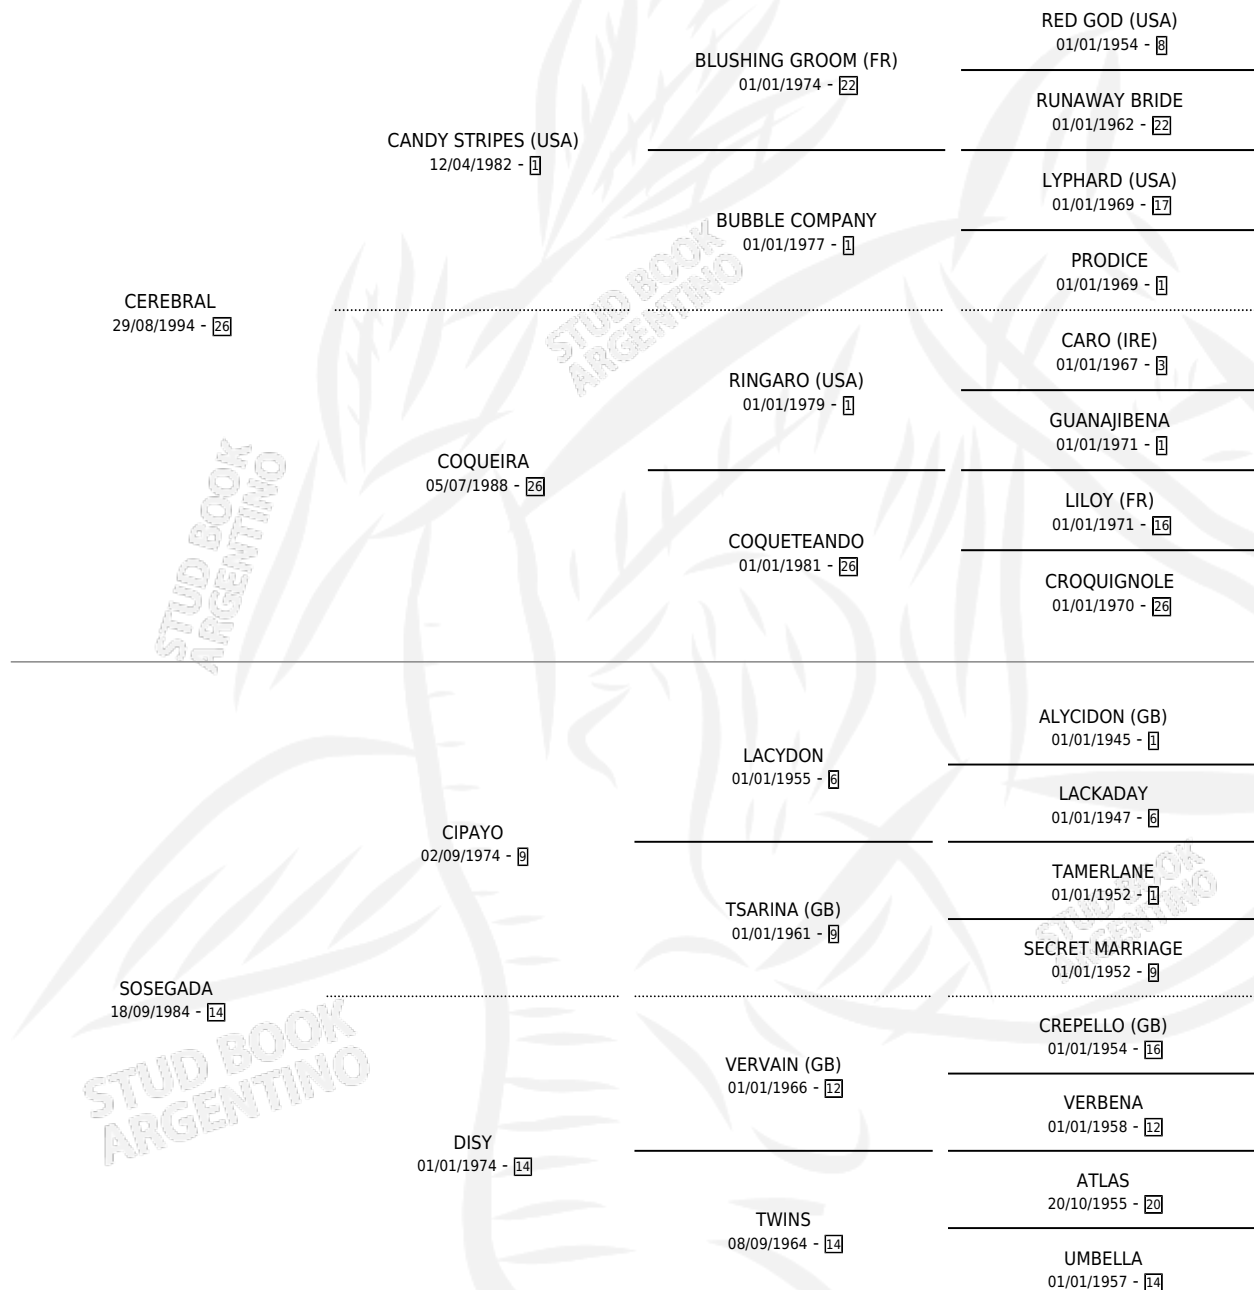

DOÑA INFANTA

por CEREBRAL y SOSEGADA por CIPAYO

Argentina · Hembra · Tordillo · SP · 07/11/2008
Familia 14-c · Volumen 40

ESTADO

TIPIFICACIÓN SANGUÍNEA	X
TIPIFICACIÓN POR ADN	✓
PASAPORTE	✓
IDENTIFICACIÓN POR MICROCHIP	✓
REPRODUCTOR	✓

Lugar de nacimiento: Campo particular
Criador: Alvarado Claudia Magdalena

~

HIJOS

	MACHOS	HEMBRAS
7 NACIERON	5	2
1 CORRIERON	1	0

SIN ACTUACIONES

PEDIGREE

S

cimientos 7 / Efectividad 70.00%

PADRILLO	PRODUCTO	CRIADOR	1ER SERVICIO	ÚLTIMO SERVICIO
SOUNDS GOOD (BRZ)	DON SOUND (M T, 15/11/2023)	RIOS MATIAS ANIBAL	24/11/2022	24/11/2022
BOOM THUNDER (CB)	OCTOBER NOODLE (M ZC, 13/10/2022)	SALVAI HORACIO ALBERTO	26/09/2021	05/10/2021
JULIUS HENN	Ø		29/10/2020	29/10/2020
TIMBERO INC studbook.org.ar	LA DOÑA TIMBA (H Z, 20/09/2020)	SANS NESTOR MARCELO SANCHEZ JUAN PABLO	25/10/2019	25/10/2019
EXCHANGE KISS	LITTLE DISY (H ZD, 15/10/2019)	SANS NESTOR MARCELO SANCHEZ JUAN PABLO	10/10/2018	10/10/2018
STORM RANCHER	Ø		18/10/2017	18/10/2017
BLOCKED SHOT (USA)	OCTAVIANO (M Z, 25/09/2017) •MURIÓ EL 01/11/2017•	SANS NESTOR MARCELO SANCHEZ JUAN PABLO	15/09/2016	15/09/2016
DON PEDAL	PEDALEANDO (M Z, 05/09/2016)	LA TERESINA	19/09/2015	19/09/2015
RIDER STRIPES	SR TRIBILIN (M T, 05/09/2015)	LA TERESINA	24/08/2014	24/08/2014
DON PEDAL	Ø		17/08/2013	17/08/2013