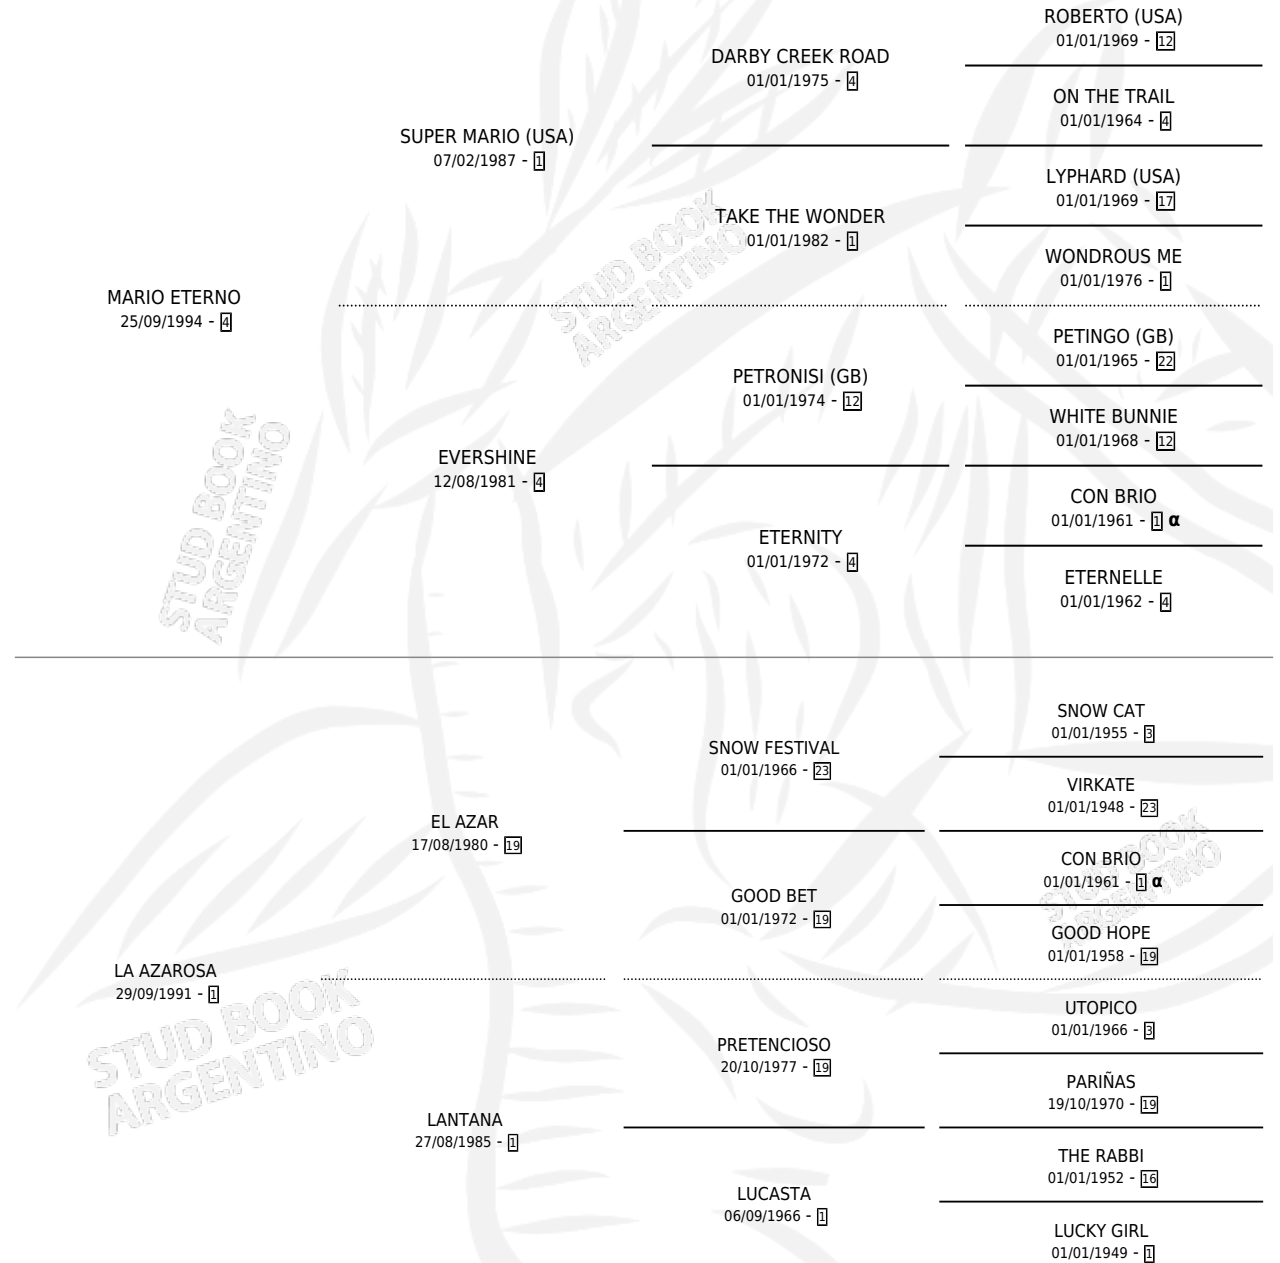

ETERNO AZAR

por MARIO ETERNO y LA AZAROSA por EL AZAR

Argentina · Macho · Alazan · SP · 28/07/2007
Familia 1-d · Volumen 39

ESTADO

TIPIFICACIÓN SANGUÍNEA	X
TIPIFICACIÓN POR ADN	✓
PASAPORTE	✓
IDENTIFICACIÓN POR MICROCHIP	✓
REPRODUCTOR	X

Lugar de nacimiento: Revancha

Criador: Revancha

PEDIGREE

INBREEDING : α

CAMPAÑA

Solo carreras oficiales de Argentina

POR EDAD

EDAD	CC	1°	2°	3°	4°	5°	NP	CLC	CLG	CLCG1	CLGG1	IMPORTE	GANANCIA / CC
3 AÑOS	1	0	1	0	0	0	0	0	0	0	0	\$11,850	\$11,850
4 AÑOS	1	1	0	0	0	0	0	0	0	0	0	\$41,000	\$41,000
6 AÑOS	1	0	0	0	0	0	1	0	0	0	0	\$0	\$0
7 AÑOS	1	0	0	0	0	0	1	0	0	0	0	\$0	\$0
TOTALES	4	1	1	0	0	0	2	0	0	0	0	\$52,850	\$13,213
%		25.0%	25.0%	0.0%	0.0%	0.0%	50.0%	0.0%	0.0%	0.0%	0.0%		