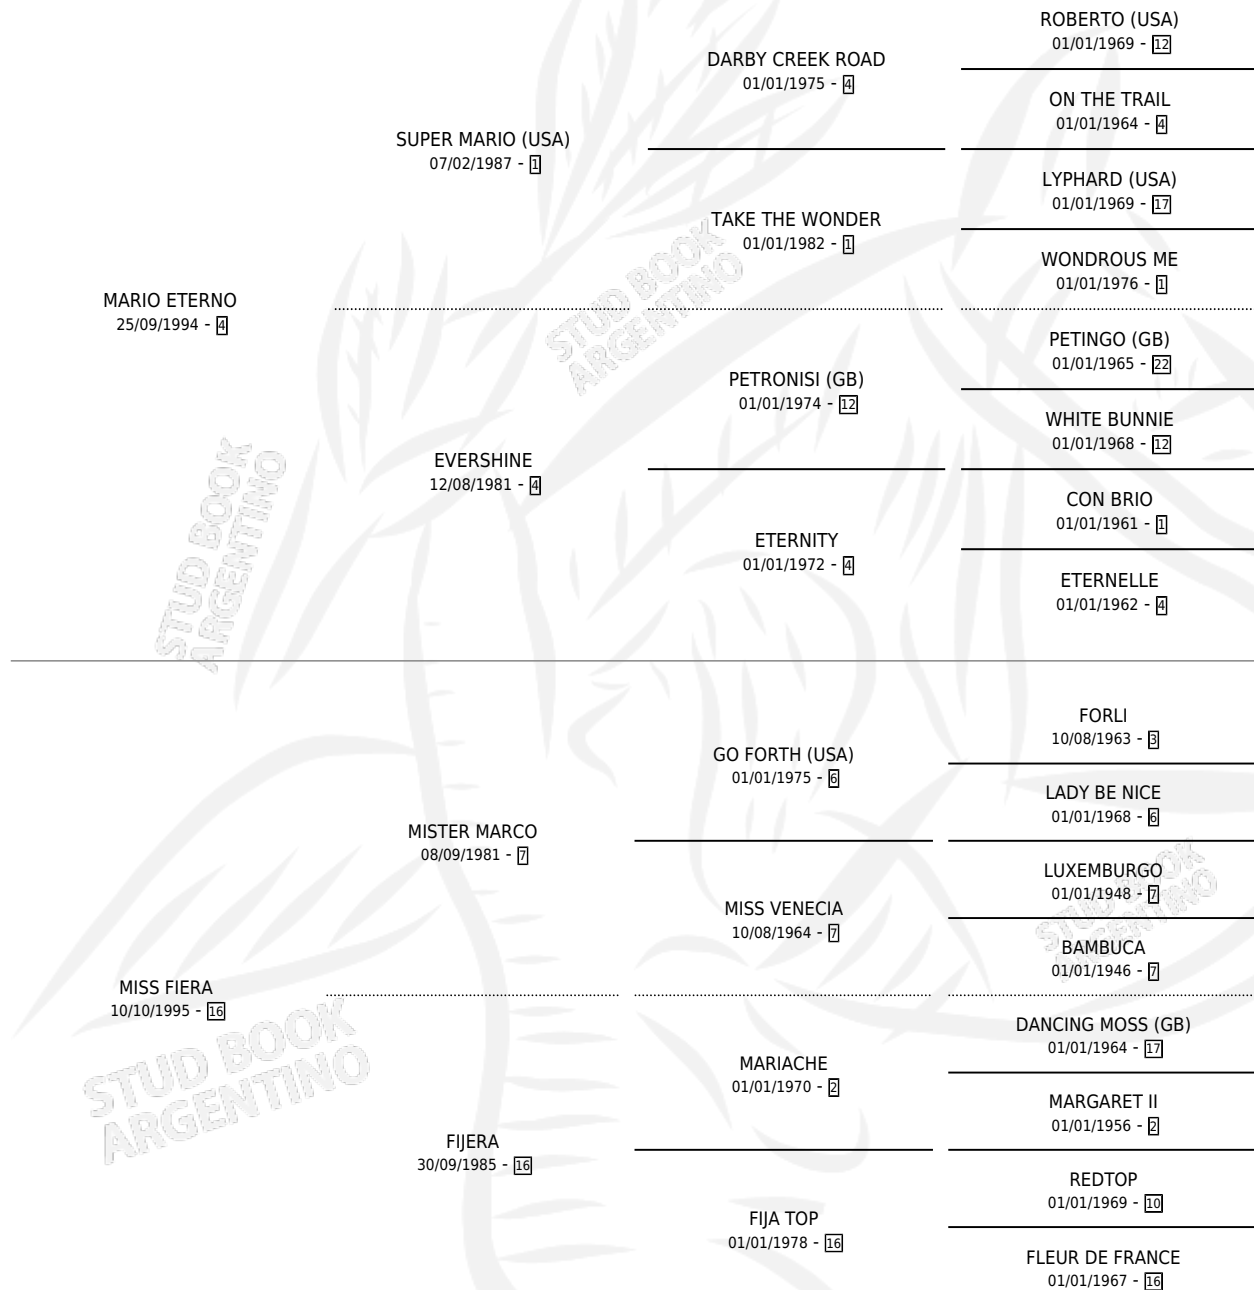

ETERNO TROILO

por MARIO ETERNO y MISS FIERA por MISTER MARCO

Argentina · Macho · Zaino Colorado · SP · 30/07/2007
Familia 16-e · Volumen 39

ESTADO

TIPIFICACIÓN SANGUÍNEA	X
TIPIFICACIÓN POR ADN	✓
PASAPORTE	✓
IDENTIFICACIÓN POR MICROCHIP	✓
REPRODUCTOR	X

Lugar de nacimiento: Revancha

Criador: Revancha

PEDIGREE

CAMPAÑA

Solo carreras oficiales de Argentina

POR EDAD

EDAD	CC	1°	2°	3°	4°	5°	NP	CLC	CLG	CLCG1	CLGG1	IMPORTE	GANANCIA / CC
3 AÑOS	16	2	2	1	4	3	4	0	0	0	0	\$124,170	\$7,761
4 AÑOS	11	0	1	1	1	2	6	0	0	0	0	\$36,330	\$3,303
5 AÑOS	12	1	0	2	2	1	6	0	0	0	0	\$43,640	\$3,637
6 AÑOS	14	0	0	1	1	0	12	0	0	0	0	\$12,220	\$873
TOTALES	53	3	3	5	8	6	28	0	0	0	0	\$216,360	\$4,082
%		5.7%	5.7%	9.4%	15.1%	11.3%	52.8%	0.0%	0.0%	0.0%	0.0%		

Ganador de 3 carreras en La Plata - \$216,360, a los 3 y 5 años.

POR DISTANCIA

HIPODROMO	CC	1°	2°	3°	4°	5°	NP	CLC	CLG	CLCG1	CLGG1	IMPORTE
LA PLATA	51	3	3	5	8	5	27	0	0	0	0	\$214,260
1400 MTS	7	1	1	1	0	0	4	0	0	0	0	\$40,240
1500 MTS	10	0	0	0	0	1	9	0	0	0	0	\$3,680
1600 MTS	23	1	2	2	6	1	11	0	0	0	0	\$101,140
1700 MTS	5	1	0	2	0	0	2	0	0	0	0	\$50,870
1300 MTS	1	0	0	0	0	1	0	0	0	0	0	\$2,760
2000 MTS	3	0	0	0	1	2	0	0	0	0	0	\$9,480
2100 MTS	2	0	0	0	1	0	1	0	0	0	0	\$6,090
PALERMO	2	0	0	0	0	1	1	0	0	0	0	\$2,100
1400 MTS	1	0	0	0	0	0	1	0	0	0	0	\$0
1600 MTS	1	0	0	0	0	1	0	0	0	0	0	\$2,100