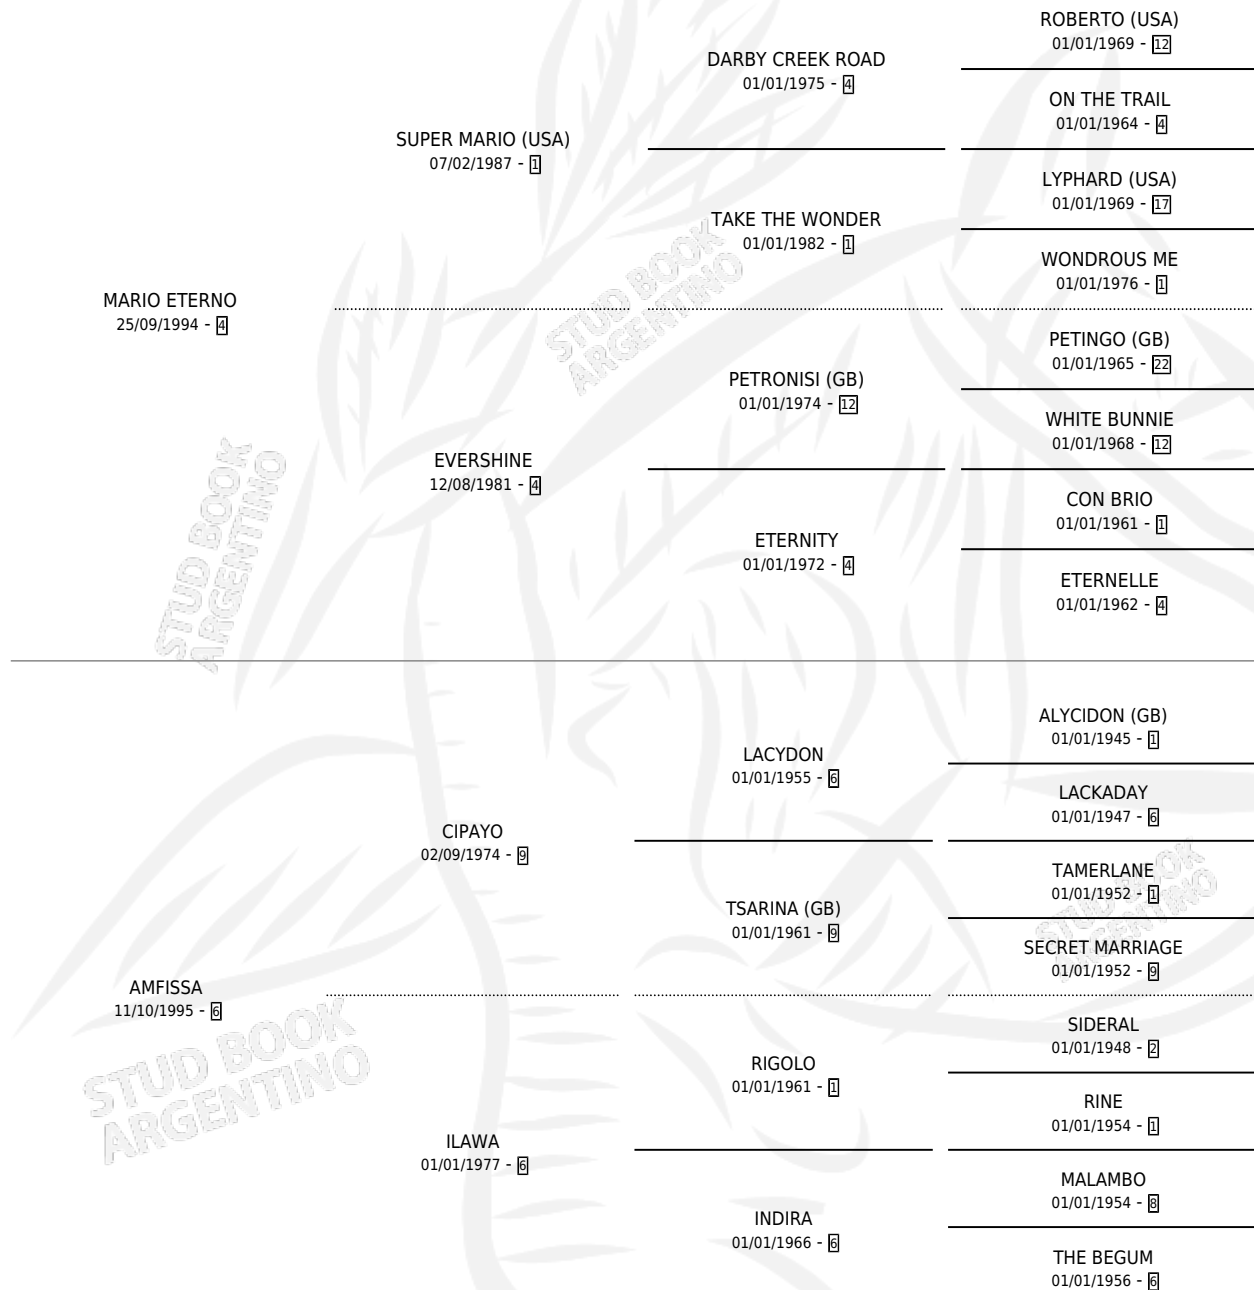

ETERNO GOBBI

por MARIO ETERNO y AMFISSA por CIPAYO

Argentina · Macho · Zaino · SP · 05/08/2007
Familia 6-f · Volumen 39

ESTADO

TIPIFICACIÓN SANGUÍNEA	X
TIPIFICACIÓN POR ADN	✓
PASAPORTE	✓
IDENTIFICACIÓN POR MICROCHIP	✓
REPRODUCTOR	X

Lugar de nacimiento: Revancha

Criador: Revancha

PEDIGREE

CAMPAÑA

Solo carreras oficiales de Argentina

POR EDAD

EDAD	CC	1°	2°	3°	4°	5°	NP	CLC	CLG	CLCG1	CLGG1	IMPORTE	GANANCIA / CC
3 AÑOS	1	0	0	0	0	0	1	1	0	0	0	\$0	\$0
4 AÑOS	5	0	1	2	0	0	2	0	0	0	0	\$24,200	\$4,840
5 AÑOS	1	0	0	0	0	0	1	0	0	0	0	\$0	\$0
TOTALES	7	0	1	2	0	0	4	1	0	0	0	\$24,200	\$3,457
%		0.0%	14.3%	28.6%	0.0%	0.0%	57.1%	14.3%	0.0%	0.0%	0.0%		

Placés en San Isidro y Palermo en 7 carreras disputadas.

POR DISTANCIA

HIPODROMO	CC	1°	2°	3°	4°	5°	NP	CLC	CLG	CLCG1	CLGG1	IMPORTE
ROSARIO	1	0	0	0	0	0	1	0	0	0	0	\$0
1300 MTS	1	0	0	0	0	0	1	0	0	0	0	\$0
PALERMO	3	0	0	1	0	0	2	1	0	0	0	\$6,600
1200 MTS	2	0	0	1	0	0	1	0	0	0	0	\$6,600
1000 MTS	1	0	0	0	0	0	1	1	0	0	0	\$0
SAN ISIDRO	3	0	1	1	0	0	1	0	0	0	0	\$17,600
1200 MTS	3	0	1	1	0	0	1	0	0	0	0	\$17,600