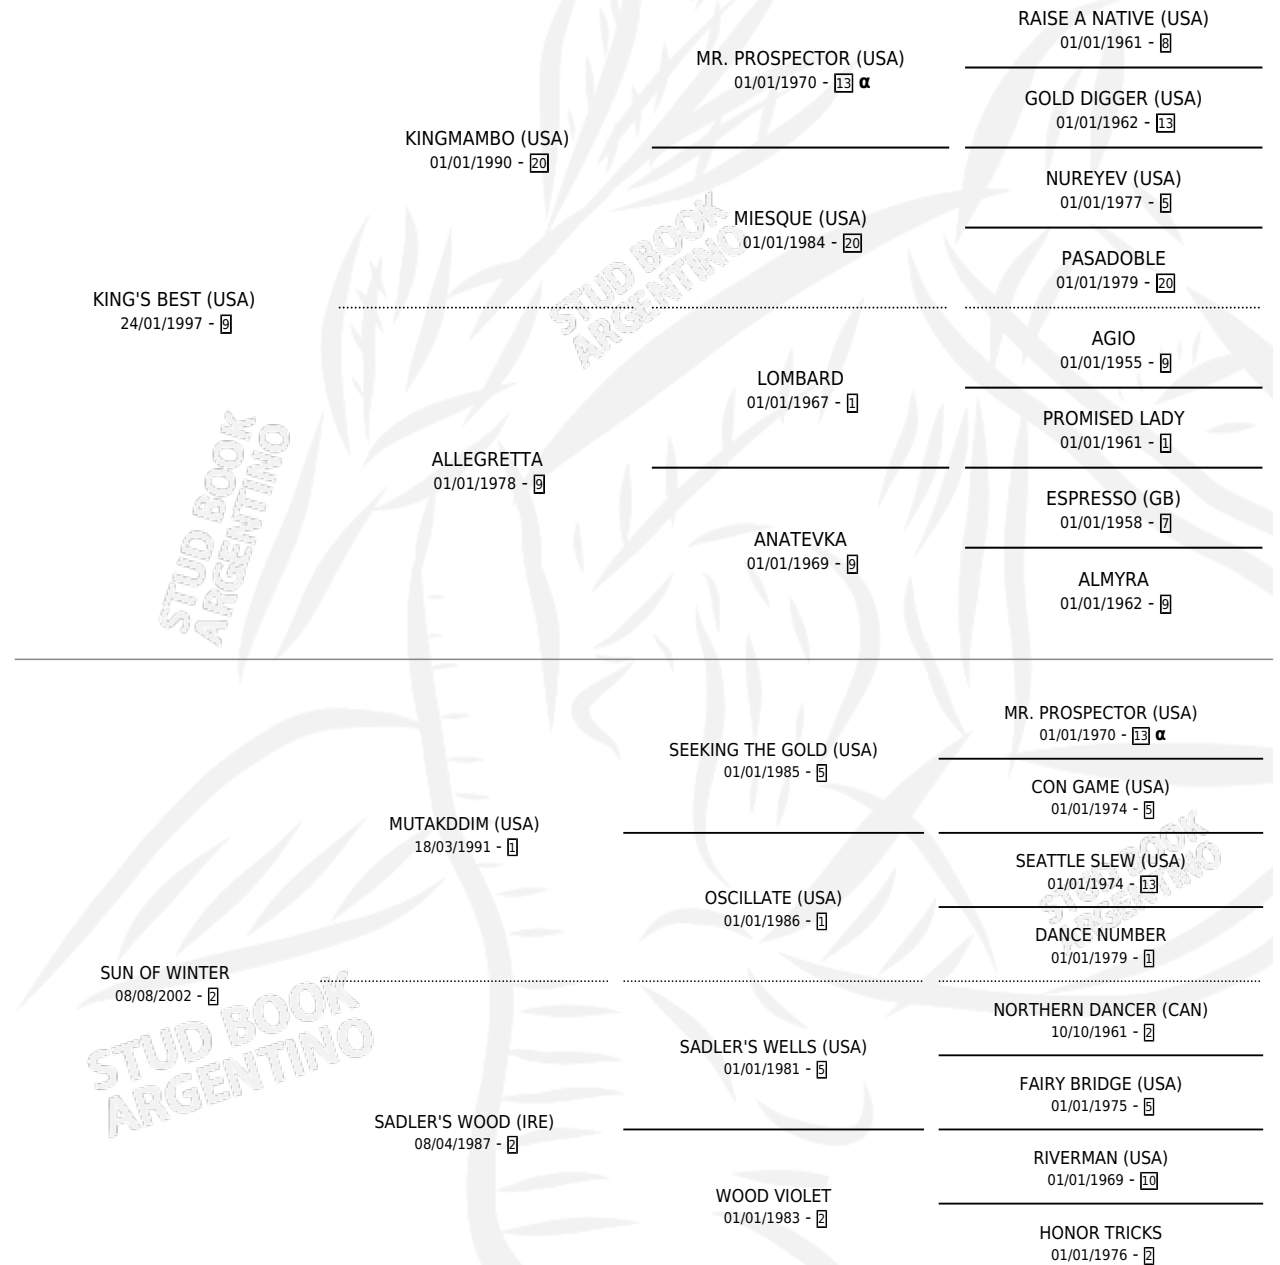

LA HOJARASCA

por KING'S BEST (USA) y SUN OF WINTER por
MUTAKDDIM (USA)

Argentina · Hembra · Alazan · SP · 15/08/2008
Familia 2-d · Volumen 40

ESTADO

TIPIFICACIÓN SANGUÍNEA	X
TIPIFICACIÓN POR ADN	✓
PASAPORTE	✓
IDENTIFICACIÓN POR MICROCHIP	✓
REPRODUCTOR	✓

Lugar de nacimiento: El Mallin
Criador: El Mallin

~

HIJOS

	MACHOS	HEMBRAS
3 NACIERON	1	2
SIN ACTUACIONES		

PEDIGREE

INBREEDING : α

CAMPAÑA

Solo carreras oficiales de Argentina