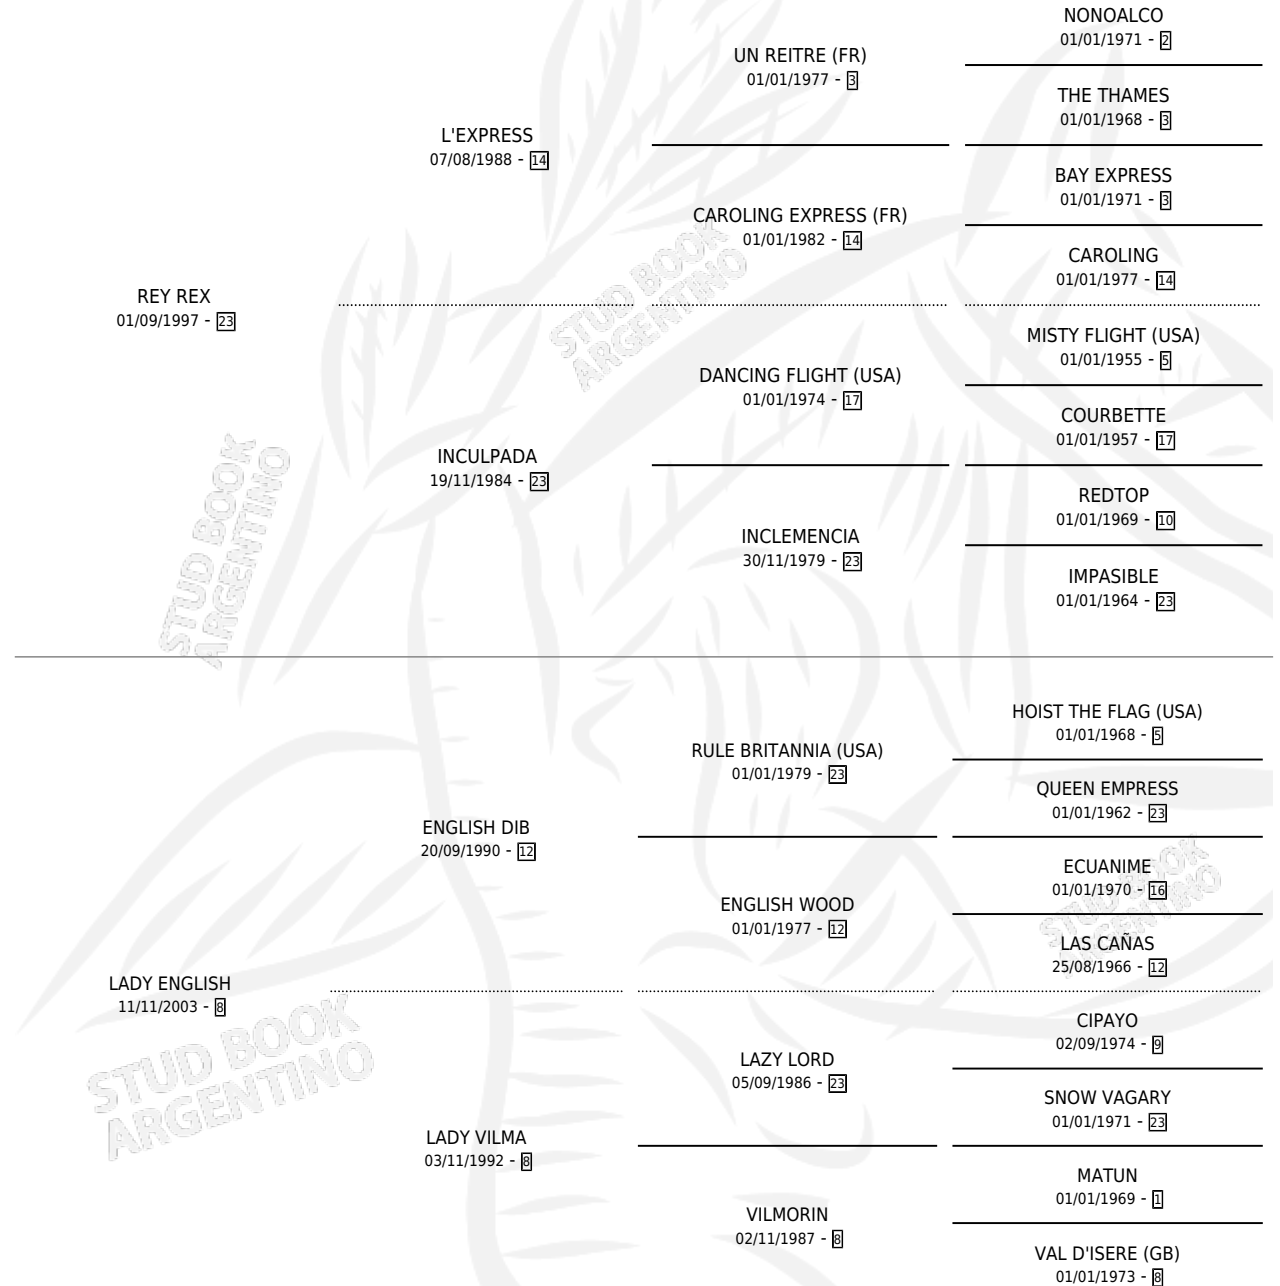

GONZA REX

por REY REX y LADY ENGLISH por ENGLISH DIB

Argentina · Macho · Zaino · SP · 31/08/2008
Familia 8-c · Volumen 40

ESTADO

TIPIFICACIÓN SANGUÍNEA	X
TIPIFICACIÓN POR ADN	X
PASAPORTE	X
IDENTIFICACIÓN POR MICROCHIP	X
REPRODUCTOR	X

Lugar de nacimiento: Semper Fidelis

Criador: Sin dato

PEDIGREE

GONZA REX

Datos oficiales del Stud Book Argentino

Documento generado el 03/05/2026

studbook.org.ar