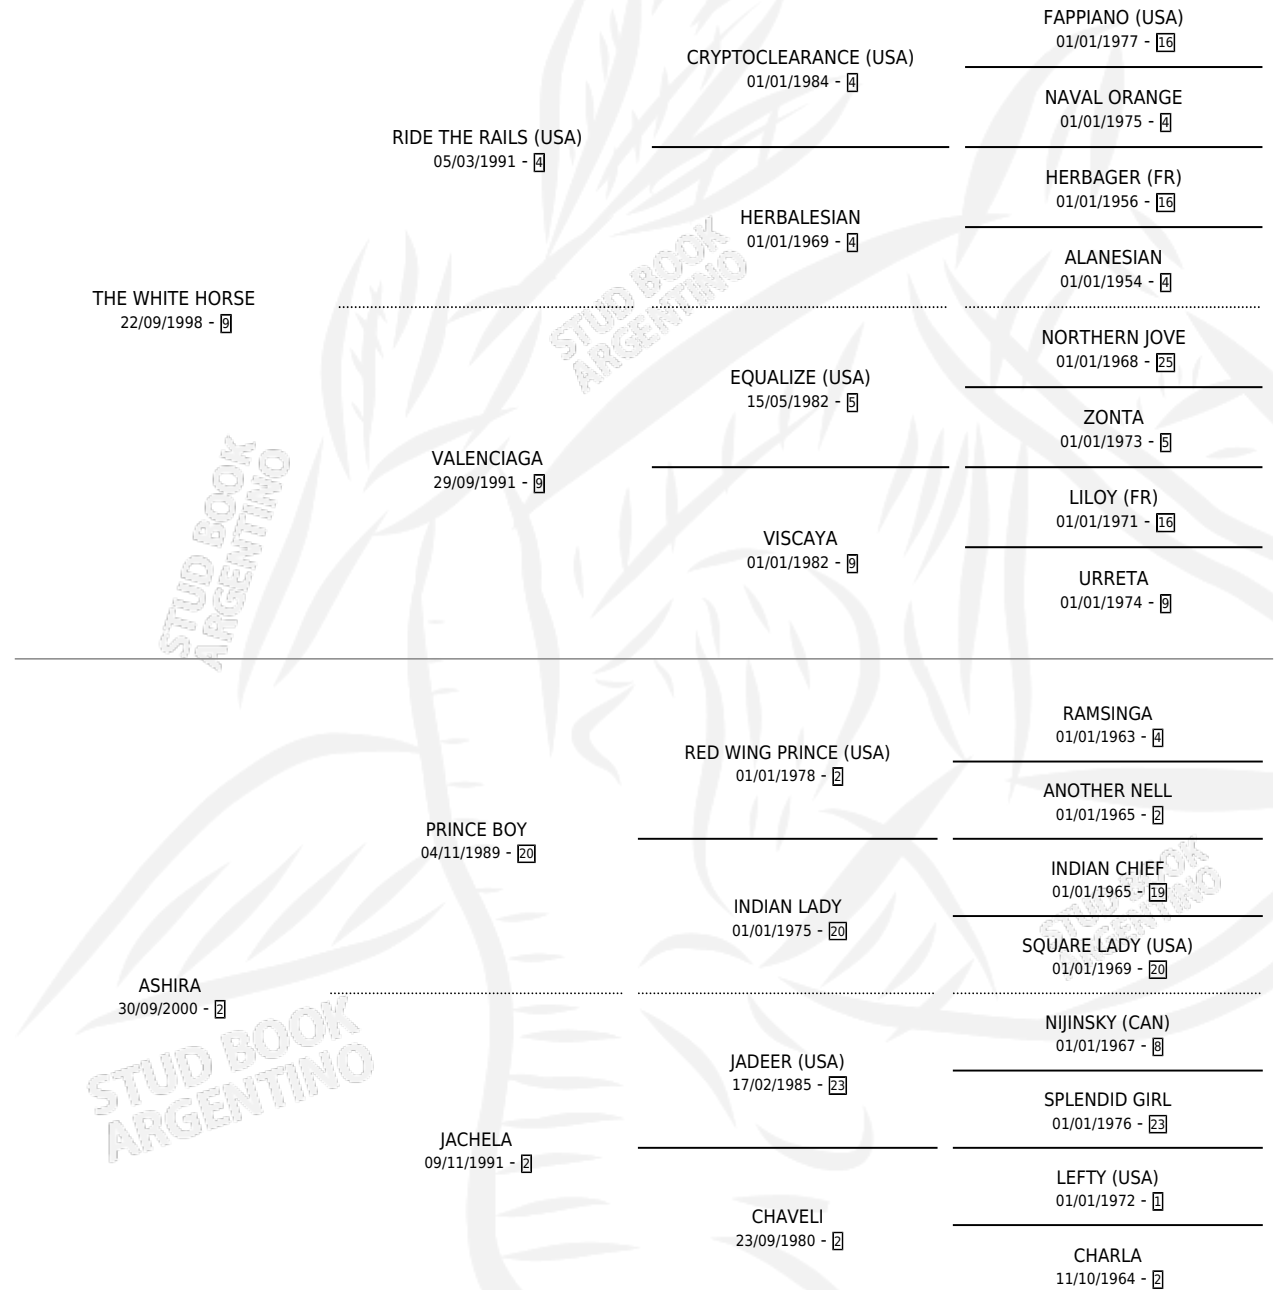

WHITE INDIAN

por THE WHITE HORSE y ASHIRA por PRINCE BOY

Argentina · Macho · Tordillo · SP · 16/10/2008
Familia 2-n · Volumen 40

ESTADO

TIPIFICACIÓN SANGUÍNEA	X
TIPIFICACIÓN POR ADN	✓
PASAPORTE	✓
IDENTIFICACIÓN POR MICROCHIP	✓
REPRODUCTOR	X

Lugar de nacimiento: La Huella

Criador: La Huella

PEDIGREE

WHITE INDIAN

Datos oficiales del Stud Book Argentino

Documento generado el 28/04/2026

studbook.org.ar