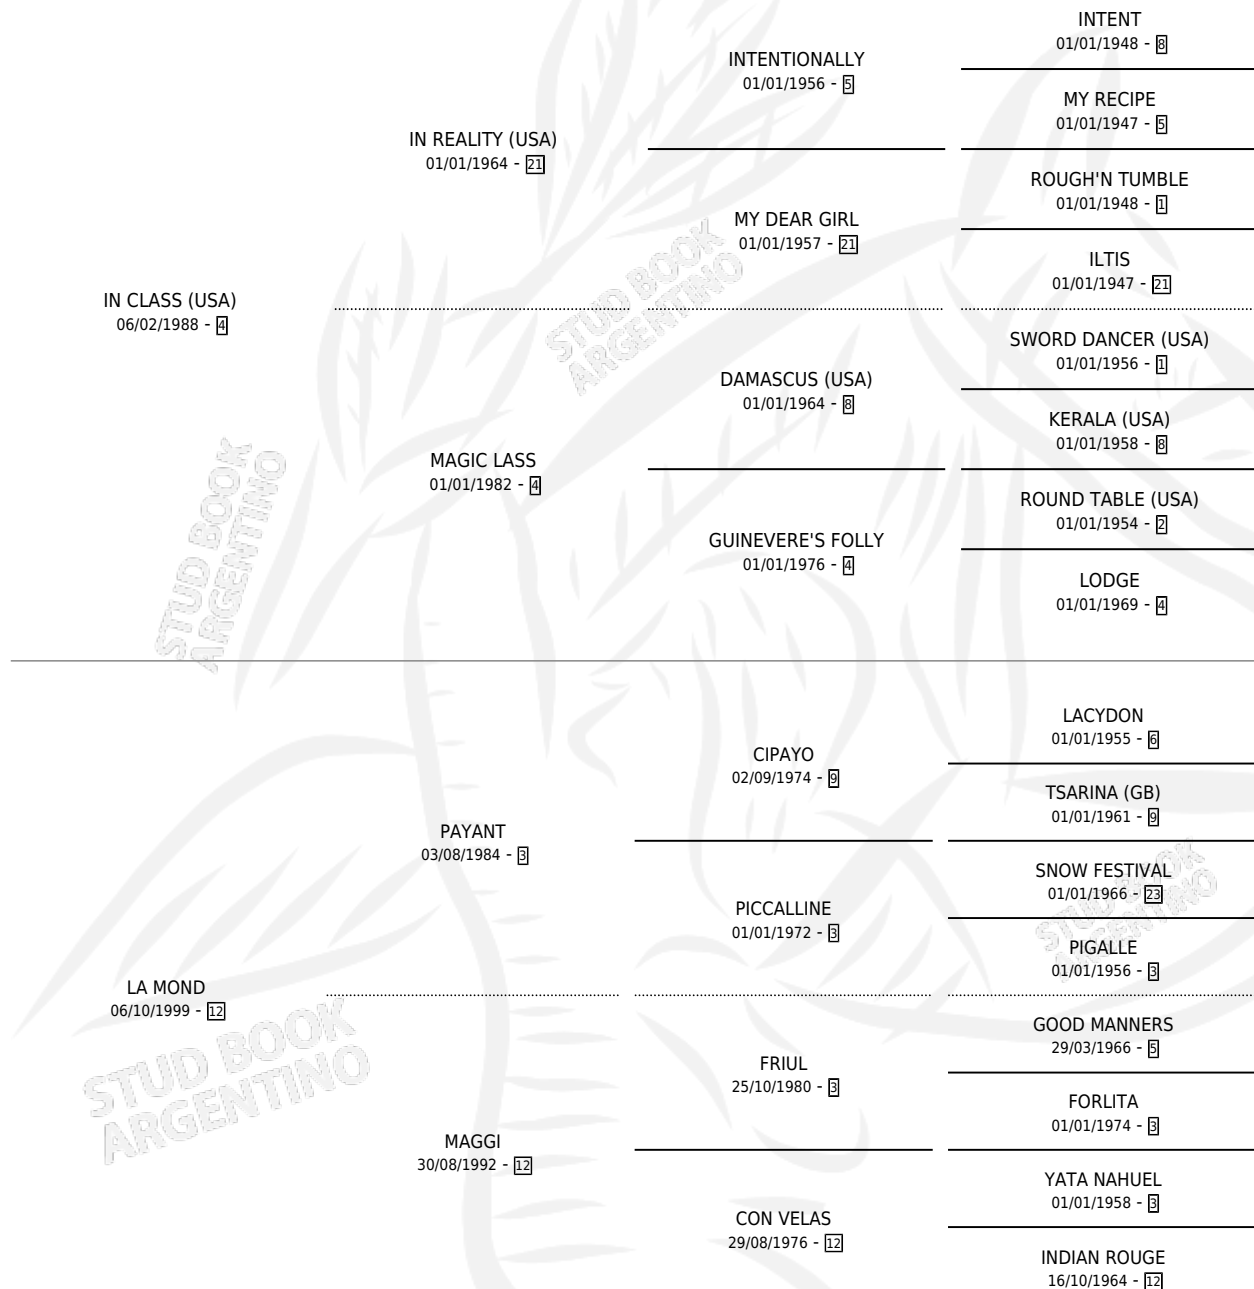

Lugar de nacimiento: Campo particular

Criador: Sin dato

~

HIJOS

	MACHOS	HEMBRAS
3 NACIERON	3	0
2 CORRIERON	2	0
2 GANARON	2	0
0 GANADORES CL	0 GANADORES GR	0 GANADORES G1

PEDIGREE

CAMPAÑA

Solo carreras oficiales de Argentina