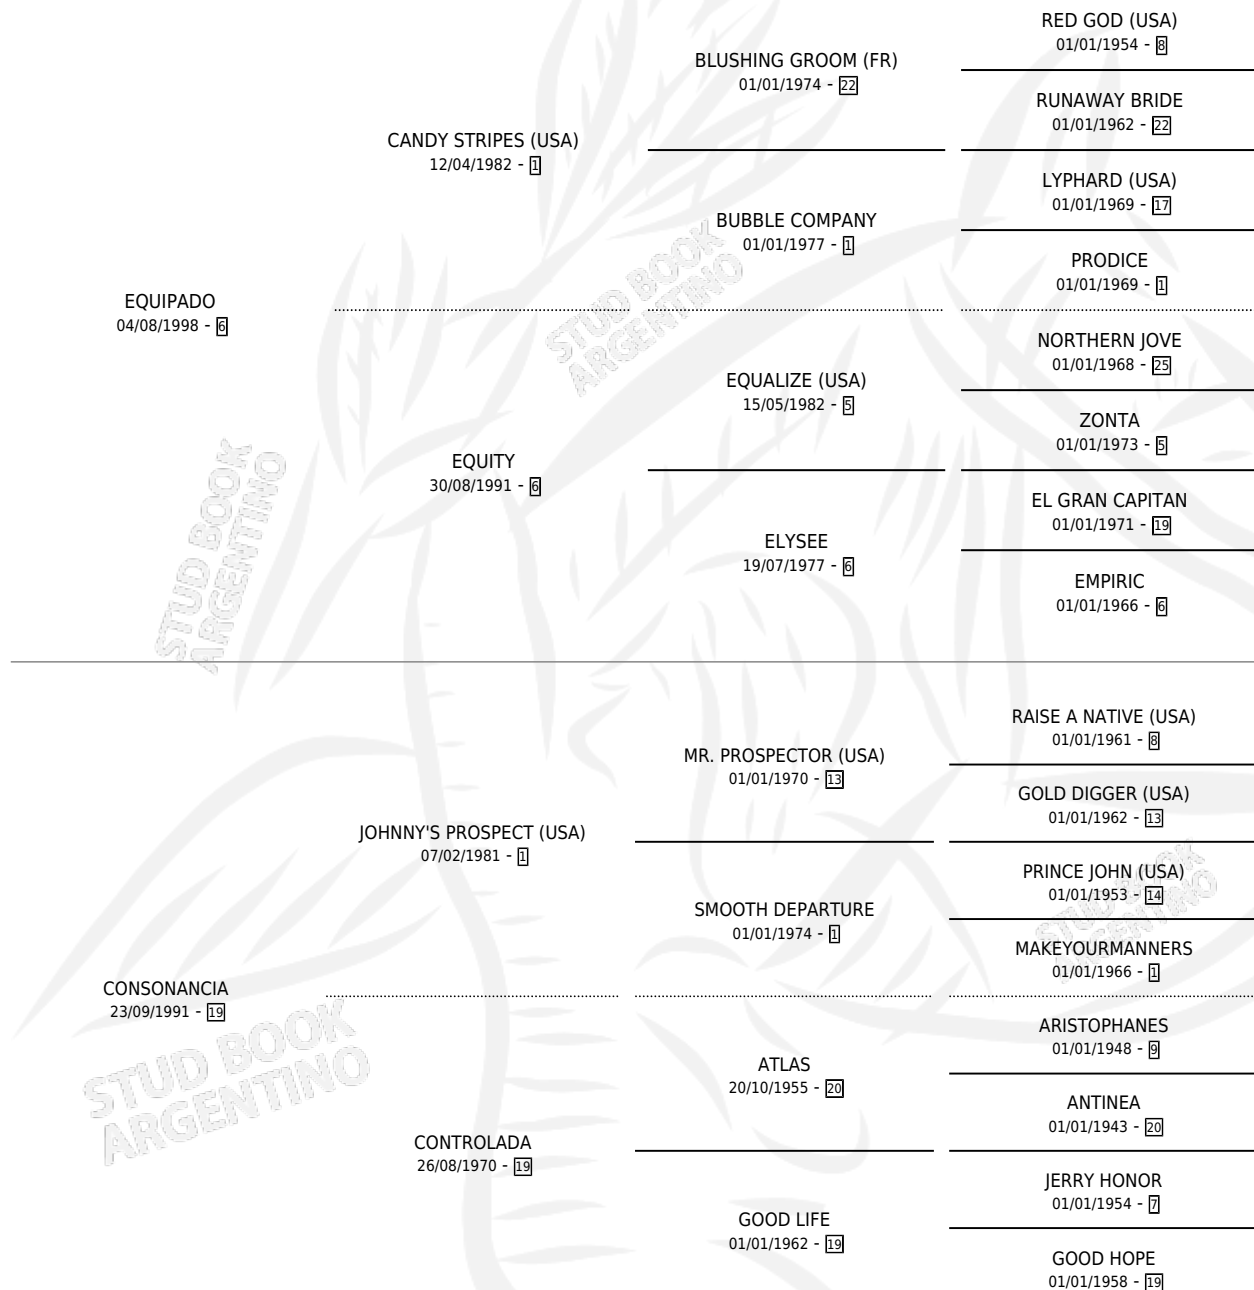

EL CONSTANTE

por EQUIPADO y CONSONANCIA por JOHNNY'S PROSPECT (USA)

Argentina · Macho · Zaino · SP · 29/11/2008
Familia 19-c · Volumen 40

ESTADO

TIIFICACIÓN SANGUÍNEA	X
TIIFICACIÓN POR ADN	✓
PASAPORTE	X
IDENTIFICACIÓN POR MICROCHIP	✓
REPRODUCTOR	X

Lugar de nacimiento: Torre Herberos

Criador: Otero Juan Carlos

PEDIGREE

EL CONSTANTE

Datos oficiales del Stud Book Argentino

Documento generado el 04/05/2026

studbook.org.ar