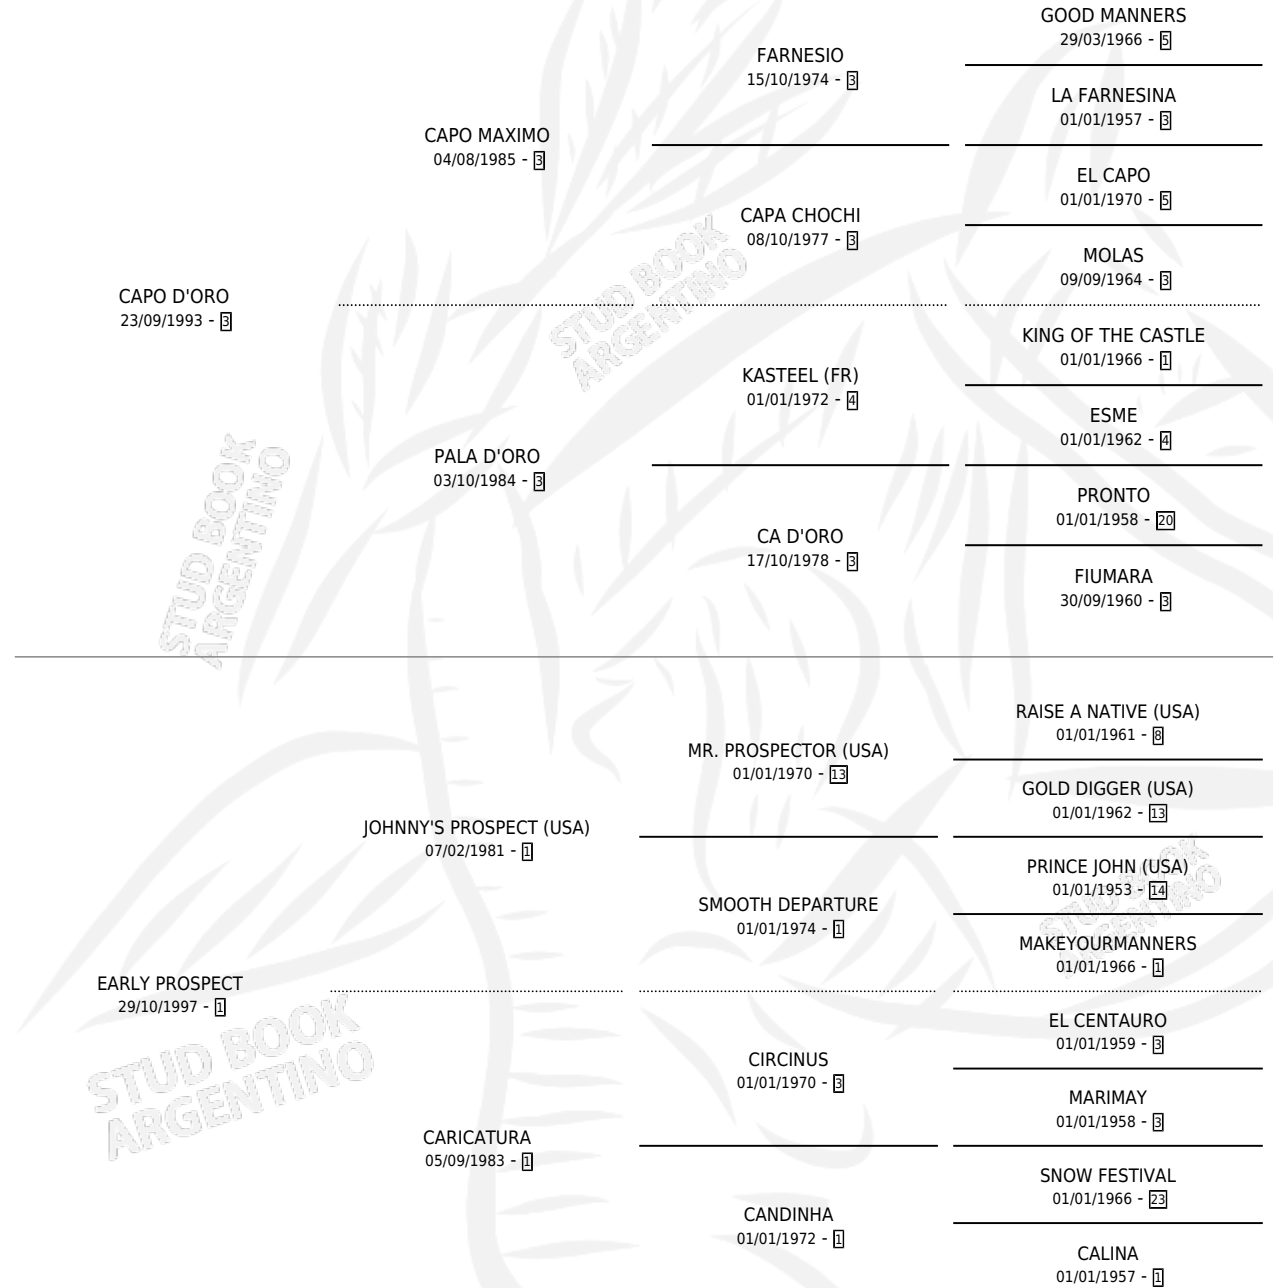

CAPO PROSPECT

por CAPO D'ORO y EARLY PROSPECT por JOHNNY'S PROSPECT (USA)

Argentina · Macho · Zaino · SP · 09/11/2008
Familia 1-j · Volumen 40

ESTADO

TIPIFICACIÓN SANGUÍNEA	X
TIPIFICACIÓN POR ADN	✓
PASAPORTE	✓
IDENTIFICACIÓN POR MICROCHIP	✓
REPRODUCTOR	X

Lugar de nacimiento: Campo particular
Criador: Iturri Fabricio Gaston

PEDIGREE

CAMPAÑA

Solo carreras oficiales de Argentina

POR EDAD

EDAD	CC	1°	2°	3°	4°	5°	NP	CLC	CLG	CLCG1	CLGG1	IMPORTE	GANANCIA / CC
5 AÑOS	1	0	0	1	0	0	0	0	0	0	0	\$5,400	\$5,400
6 AÑOS	1	0	0	0	0	0	1	0	0	0	0	\$0	\$0
TOTALES	2	0	0	1	0	0	1	0	0	0	0	\$5,400	\$2,700
%		0.0%	0.0%	50.0%	0.0%	0.0%	50.0%	0.0%	0.0%	0.0%	0.0%		