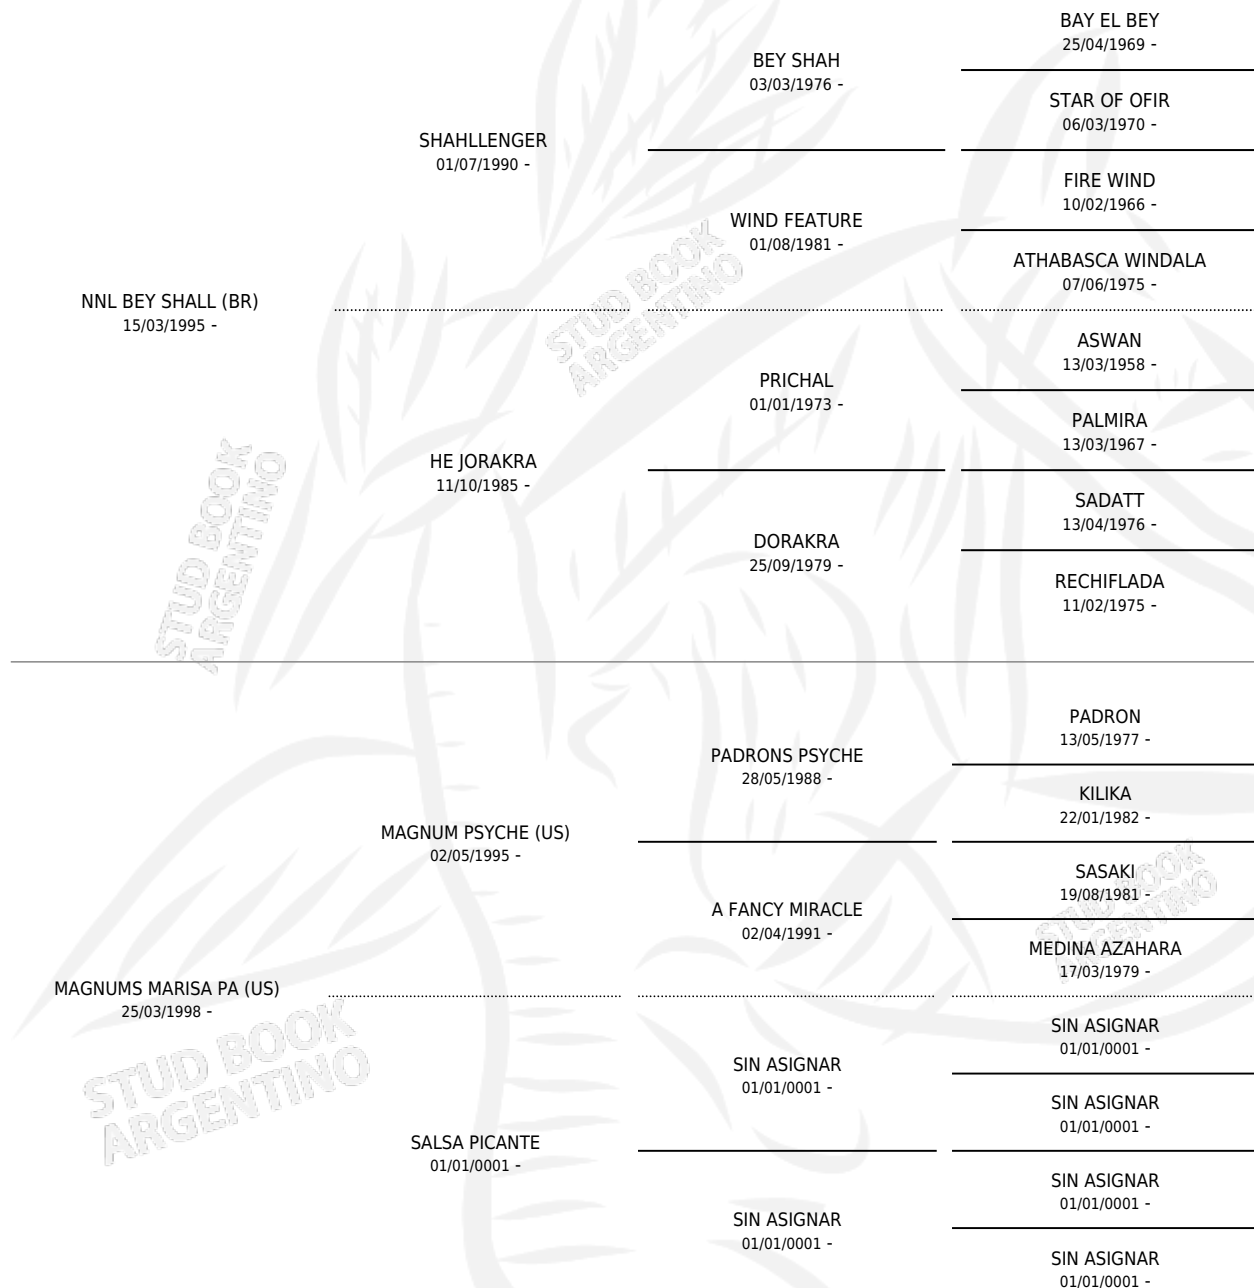

JJ MARISSA BEY

por **NNL BEY SHALL (BR)** y **MAGNUMS MARISA PA (US)**
por **MAGNUM PSYCHE (US)**

Argentina · Hembra · Zaino · AP · 06/03/2009
Familia · Volumen 40

ESTADO

TIPIFICACIÓN SANGUÍNEA	X
TIPIFICACIÓN POR ADN	✓
PASAPORTE	✓
IDENTIFICACIÓN POR MICROCHIP	✓
REPRODUCTOR	✓

Lugar de nacimiento: Mayed
Criador: Mayed

~

HIJOS

	MACHOS	HEMBRAS
5 NACIERON	5	0
SIN ACTUACIONES		

PEDIGREE

S

cimientos 5 / Efectividad 45.45%

PADRILLO	PRODUCTO	CRIADOR	1ER SERVICIO	ÚLTIMO SERVICIO
A MASHHUR	∅		02/04/2022	22/04/2022
JJ MARISSA BEY	∅		01/11/2019	04/11/2019
SM GARISH	A ERTRUGUL (M T, 24/10/2019)	ANGELICA	20/11/2018	23/11/2018
SM GARISH	A GABIR (M A, 20/11/2018)	ANGELICA	04/12/2017	13/12/2017
SM GARISH	A. GHIYATH (M Z, 23/11/2017)	ANGELICA	17/12/2016	21/12/2016
SM GARISH	A. GHALIB (M T, 09/12/2016) •MURIÓ EL 23/11/2017•	ANGELICA	08/01/2016	09/01/2016
ZT MAGNORUBIL	∅		16/12/2014	19/12/2014
WHITE STAR JJ	∅		29/08/2013	01/09/2013
ZT SADFAANAWAAL	∅		10/01/2013	13/01/2013
ZT SADFAANAWAAL	∅		01/10/2012	08/12/2012
WHITE STAR JJ	A MUSTAPHA (M A, 26/09/2012)	ANGELICA	13/10/2011	17/10/2011