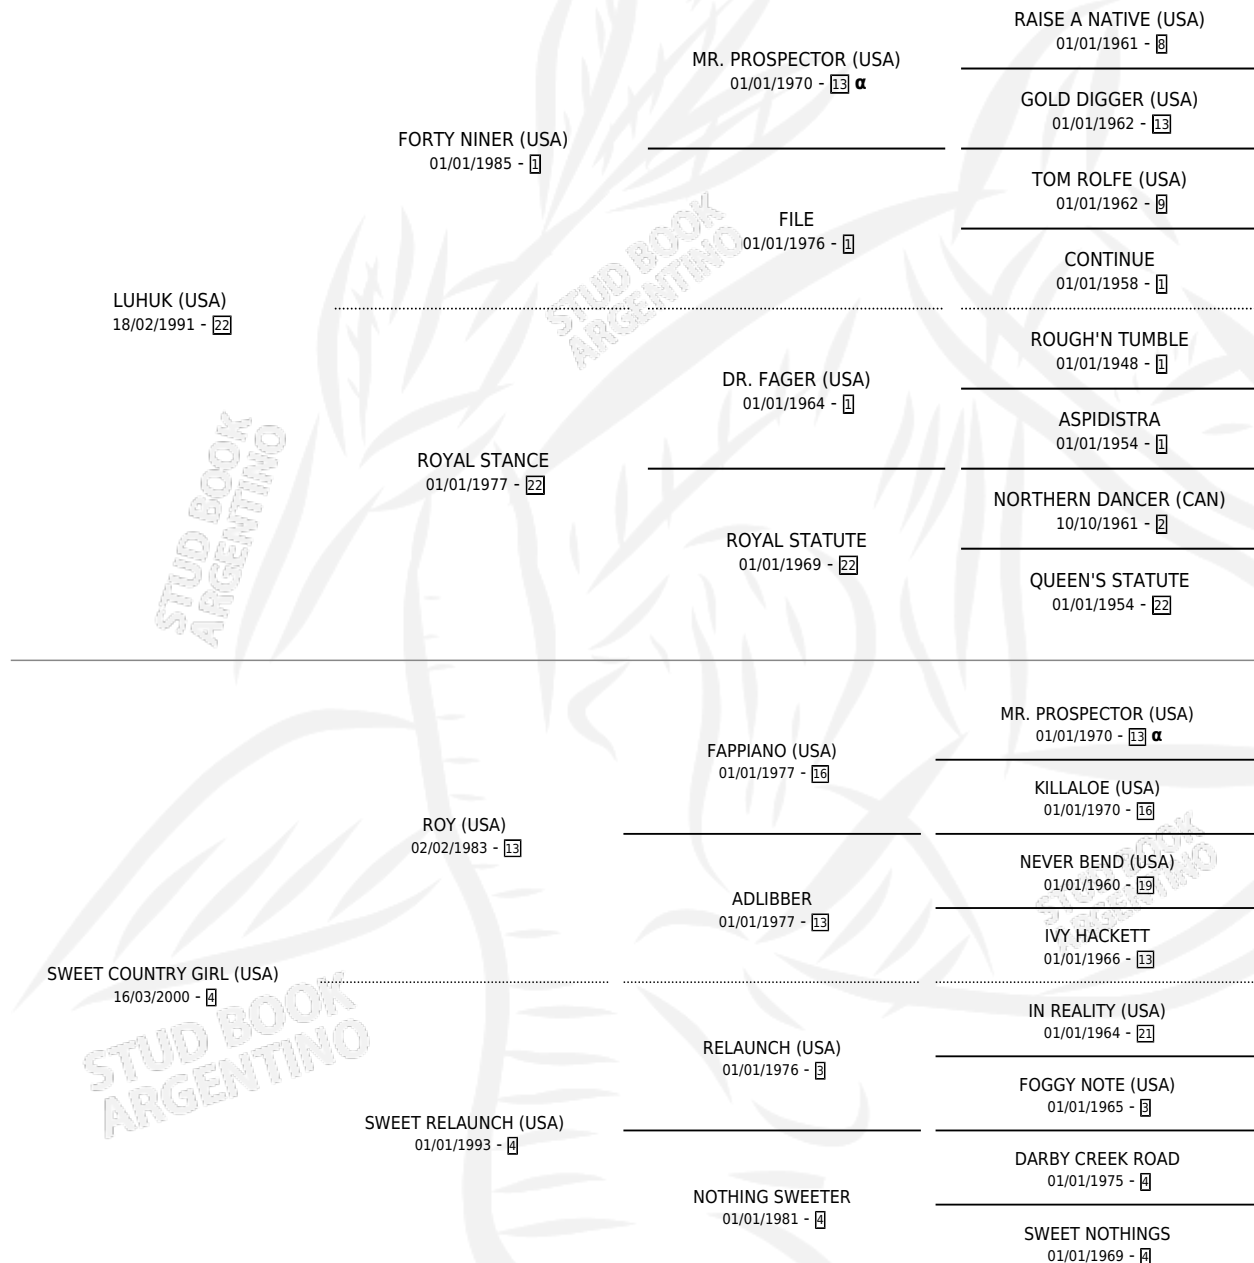

Lugar de nacimiento: Caryjuan
Criador: Inversiones El Catorce S.A.

~

HIJOS

	MACHOS	HEMBRAS
8 NACIERON	3	5
4 CORRIERON	1	3
2 GANARON	1	1
0 GANADORES CL	0 GANADORES GR	0 GANADORES G1

PEDIGREE

INBREEDING : α

CAMPAÑA

Solo carreras oficiales de Argentina

POR EDAD

EDAD	CC	1°	2°	3°	4°	5°	NP	CLC	CLG	CLCG1	CLGG1	IMPORTE	GANANCIA / CC
3 AÑOS	4	1	0	1	0	0	2	0	0	0	0	\$48,000	\$12,000
4 AÑOS	10	0	1	1	2	1	5	0	0	0	0	\$33,810	\$3,381
5 AÑOS	15	3	1	3	0	2	6	0	0	0	0	\$105,075	\$7,005
TOTALES	29	4	2	5	2	3	13	0	0	0	0	\$186,885	\$6,444
%		13.8%	6.9%	17.2%	6.9%	10.3%	44.8%	0.0%	0.0%	0.0%	0.0%		