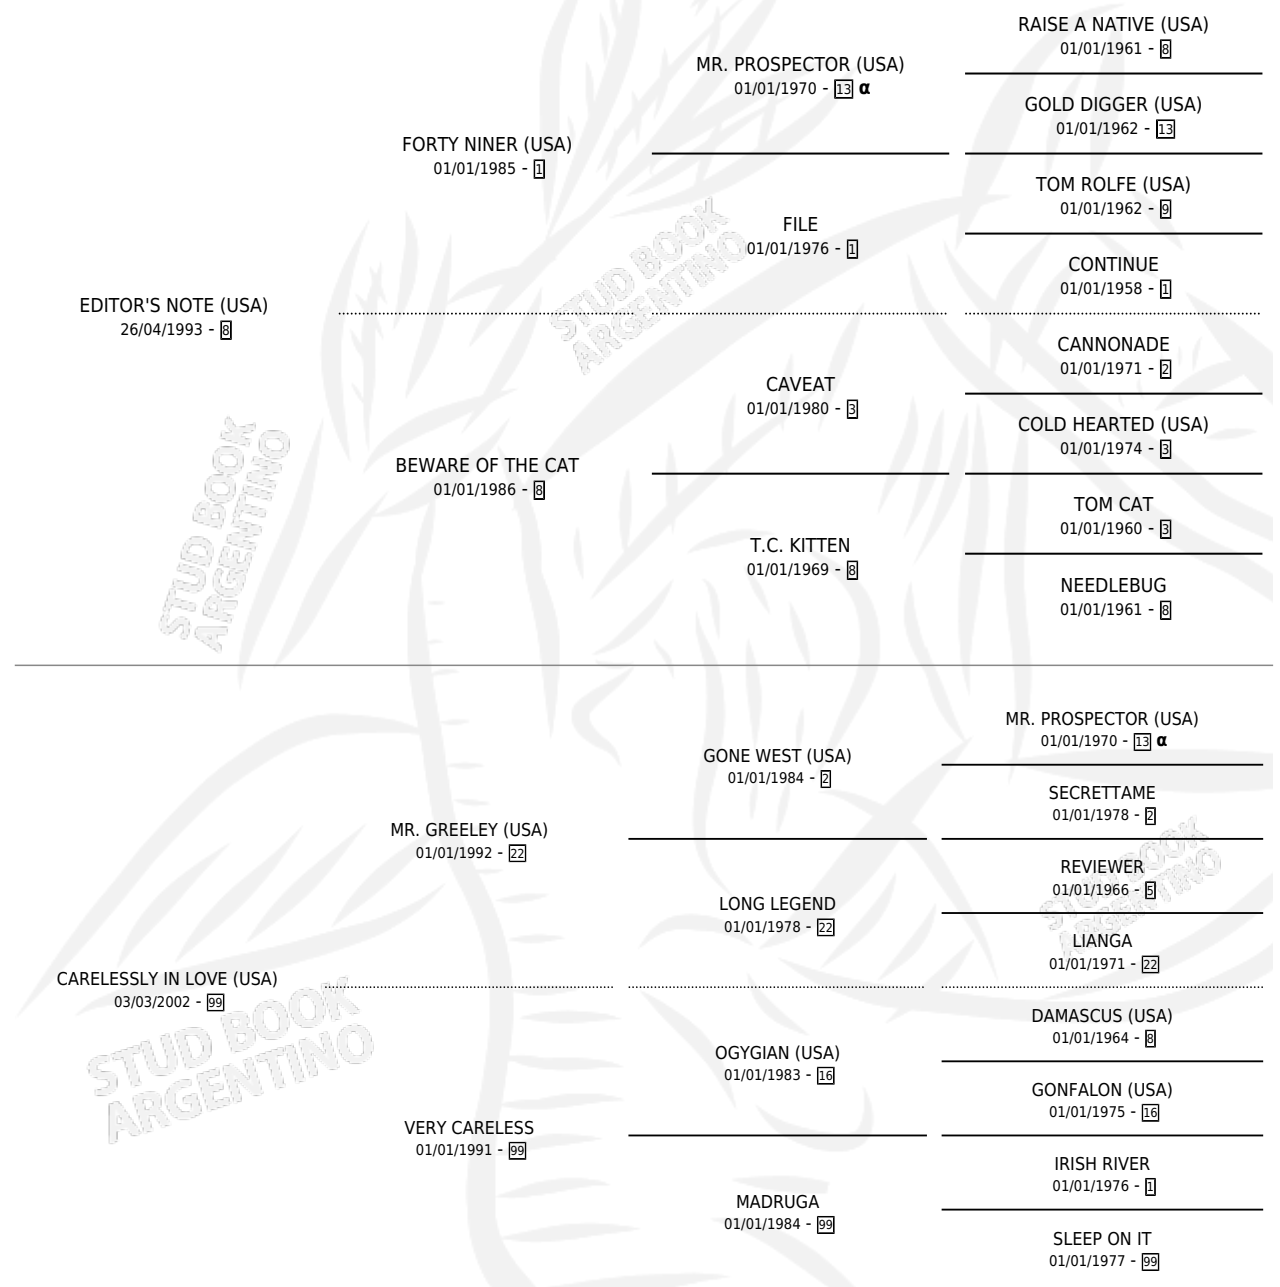

ESTIVALIZ

por **EDITOR'S NOTE (USA)** y **CARELESSLY IN LOVE (USA)**
por **MR. GREELEY (USA)**

Argentina · Hembra · Alazan Tostado · SP · 07/10/2008
Familia 99 · Volumen 40

ESTADO

TIPIFICACIÓN SANGUÍNEA	X
TIPIFICACIÓN POR ADN	✓
PASAPORTE	✓
IDENTIFICACIÓN POR MICROCHIP	✓
REPRODUCTOR	X

Lugar de nacimiento: Caryjuan
Criador: Inversiones El Catorce S.A.

PEDIGREE

INBREEDING : α

CAMPAÑA

Solo carreras oficiales de Argentina

POR EDAD

EDAD	CC	1°	2°	3°	4°	5°	NP	CLC	CLG	CLCG1	CLGG1	IMPORTE	GANANCIA / CC
4 AÑOS	6	0	0	1	0	1	4	0	0	0	0	\$9,750	\$1,625
5 AÑOS	1	0	0	0	0	0	1	0	0	0	0	\$0	\$0
TOTALES	7	0	0	1	0	1	5	0	0	0	0	\$9,750	\$1,393
%		0.0%	0.0%	14.3%	0.0%	14.3%	71.4%	0.0%	0.0%	0.0%	0.0%		

Placés en La Plata en 7 carreras disputadas.

POR DISTANCIA

HIPODROMO	CC	1°	2°	3°	4°	5°	NP	CLC	CLG	CLCG1	CLGG1	IMPORTE
LA PLATA	7	0	0	1	0	1	5	0	0	0	0	\$9,750
1200 MTS	4	0	0	0	0	1	3	0	0	0	0	\$3,000
1300 MTS	1	0	0	0	0	0	1	0	0	0	0	\$0
1100 MTS	1	0	0	1	0	0	0	0	0	0	0	\$6,750
1400 MTS	1	0	0	0	0	0	1	0	0	0	0	\$0