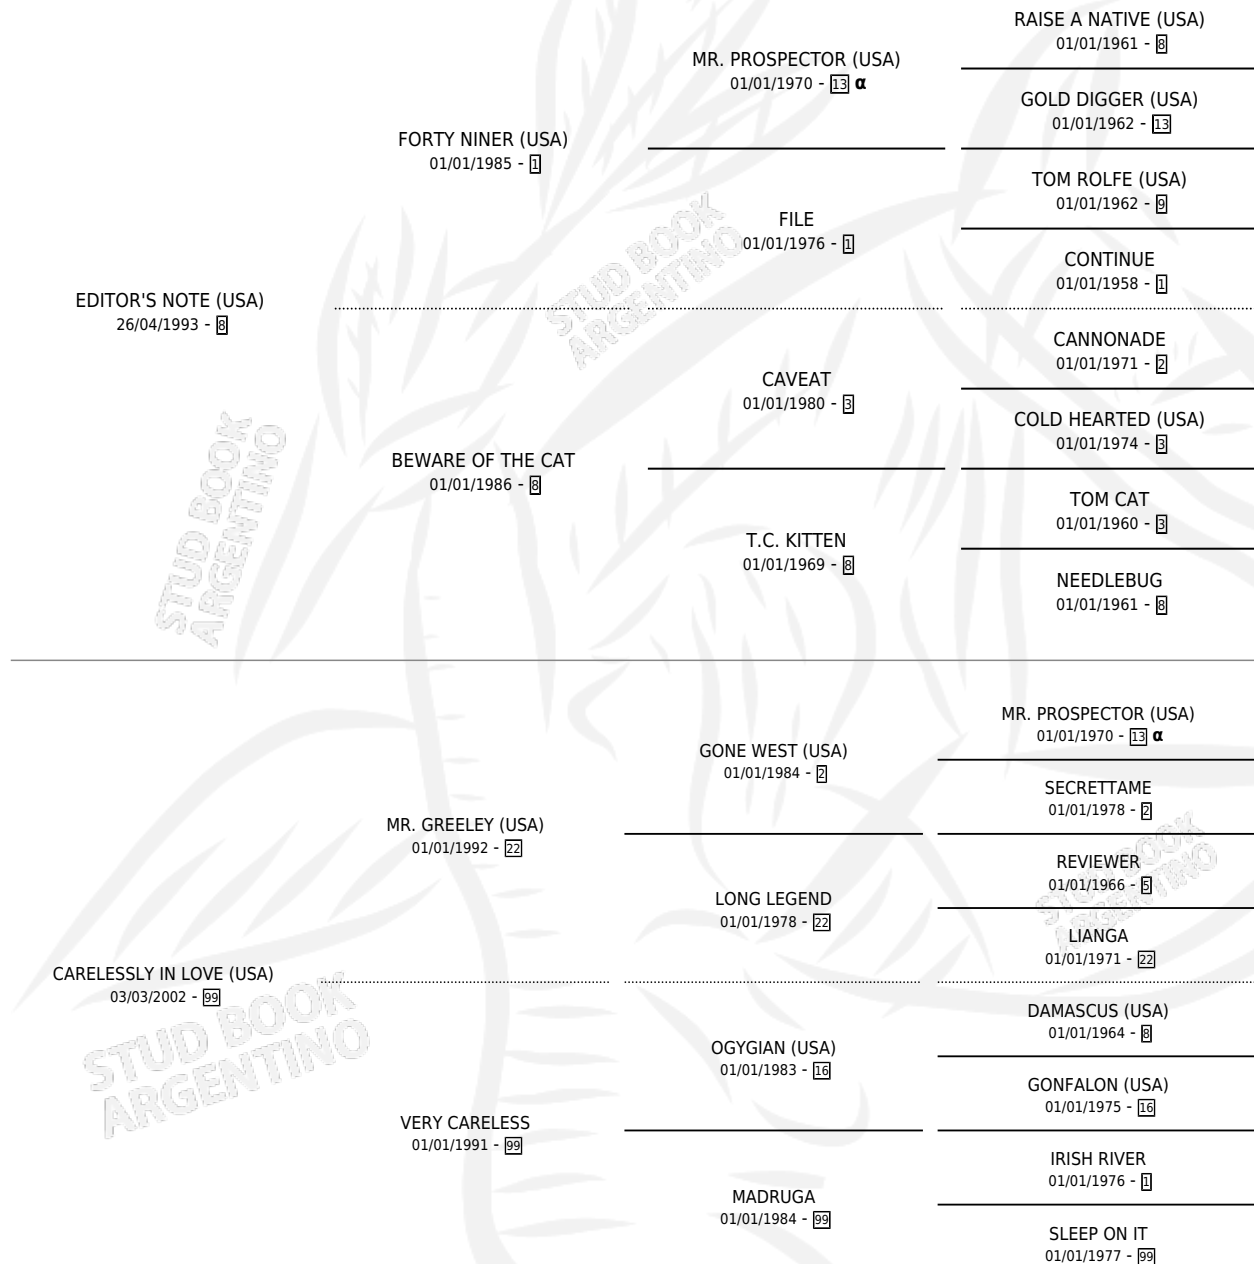

ESTIVALIZ

por **EDITOR'S NOTE (USA)** y **CARELESSLY IN LOVE (USA)**
por **MR. GREELEY (USA)**

Argentina · Hembra · Alazan Tostado · SP · 07/10/2008
Familia 99 · Volumen 40

ESTADO

TIPIFICACIÓN SANGUÍNEA	X
TIPIFICACIÓN POR ADN	✓
PASAPORTE	✓
IDENTIFICACIÓN POR MICROCHIP	✓
REPRODUCTOR	X

Lugar de nacimiento: Caryjuan
Criador: Inversiones El Catorce S.A.

PEDIGREE

INBREEDING : α