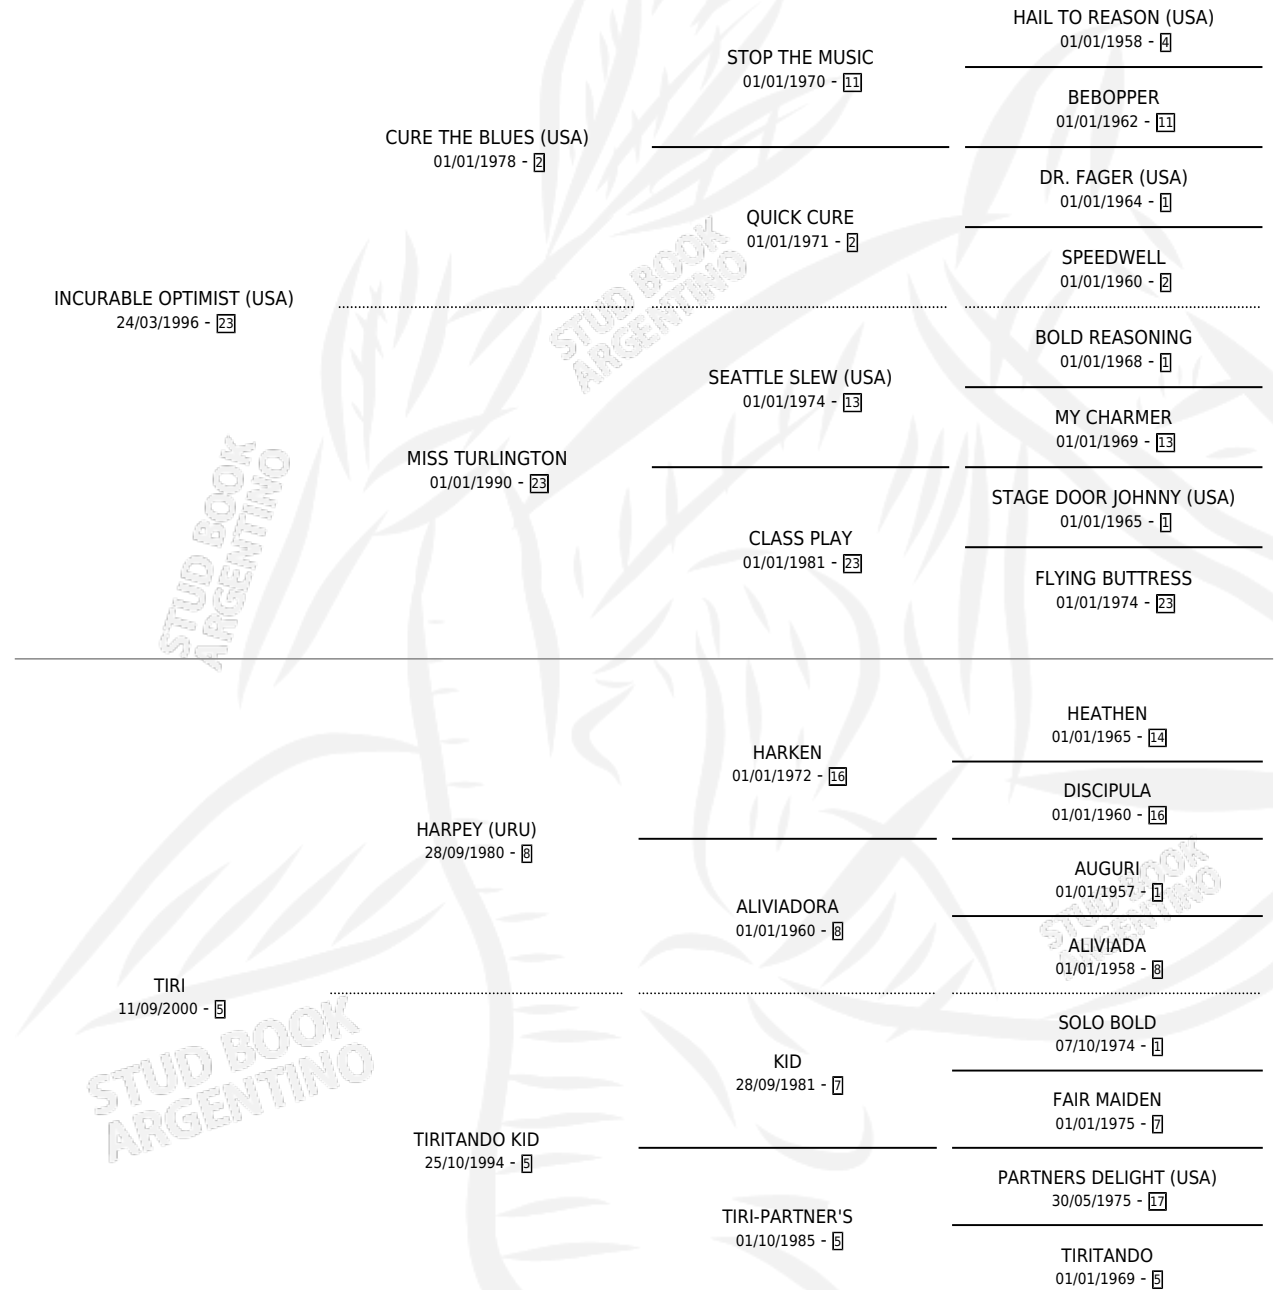

DON OPTIMIST

por INCURABLE OPTIMIST (USA) y TIRI por HARPEY (URU)

Argentina · Macho · Alazan · SP · 31/01/2009
Familia 5-e · Volumen 40

ESTADO

TIPIFICACIÓN SANGUÍNEA	X
TIPIFICACIÓN POR ADN	✓
PASAPORTE	✓
IDENTIFICACIÓN POR MICROCHIP	✓
REPRODUCTOR	X

Lugar de nacimiento: Campo particular

Criador: Gregorini Martin Enrique

PEDIGREE

CAMPAÑA

Solo carreras oficiales de Argentina

POR EDAD

EDAD	CC	1°	2°	3°	4°	5°	NP	CLC	CLG	CLCG1	CLGG1	IMPORTE	GANANCIA / CC
3 AÑOS	3	0	0	0	0	0	3	0	0	0	0	\$0	\$0
4 AÑOS	1	0	0	0	0	0	1	0	0	0	0	\$0	\$0
TOTALES	4	0	0	0	0	0	4	0	0	0	0	\$0	\$0
%		0.0%	0.0%	0.0%	0.0%	0.0%	100%	0.0%	0.0%	0.0%	0.0%		